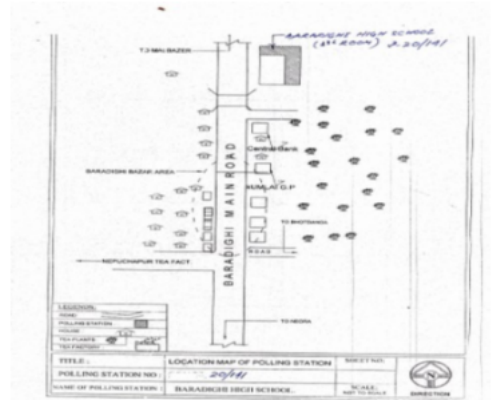

নির্বাচক নিবন্ধন আধিকারিকের স্বাক্ষর

Nazri Naksha

Google Map View

Polling Station Building Front View

Polling Station Front View

Cad View

Key MAP View

1 নাম : রুপজানা বেগম পিতার নাম: খলিলুল হক বাড়ির নং : n0095 বয়স : 31 লিঙ্গ : মহিলা	TTV1673136 ফটো উপলব্ধ	2 নাম : হামিদা খাতুন স্বামীর নাম: নিটুল হক বাড়ির নং : n0160 বয়স : 30 লিঙ্গ : মহিলা	TTV1672617 ফটো উপলব্ধ	3 নাম : মিনা বেগম স্বামীর নাম: সরিফুল ইসলাম বাড়ির নং : n0121 বয়স : 38 লিঙ্গ : মহিলা	CGT2450120 ফটো উপলব্ধ
4 নাম : সপিরুদ্দিন ইসলাম পিতার নাম: কমিলুদ্দিন আলী বাড়ির নং : n0121 বয়স : 32 লিঙ্গ : পুরুষ	TTV1672849 ফটো উপলব্ধ	5 নাম : হবিবুর রহমান পিতার নাম: জুসুফুদ্দিন বাড়ির নং : n0134 বয়স : 48 লিঙ্গ : পুরুষ	TTV1525310 ফটো উপলব্ধ	6 নাম : রোসনা বেগম স্বামীর নাম: হাবিবুর রহমান বাড়ির নং : n0134 বয়স : 45 লিঙ্গ : মহিলা	TTV1808294 ফটো উপলব্ধ
7 নাম : রাহিদা বেগম পিতার নাম: কফিলুদ্দিন আহাঃ বাড়ির নং : N0006 বয়স : 60 লিঙ্গ : মহিলা	TTV2457356 ফটো উপলব্ধ	8 নাম : এনামুল হক পিতার নাম: কাছিরুদ্দিন মঃ বাড়ির নং : n0163 বয়স : 57 লিঙ্গ : পুরুষ	TTV2415032 ফটো উপলব্ধ	9 নাম : আবদুল লতিফ পিতার নাম: মঃ হোসেন আলী বাড়ির নং : n0118 বয়স : 46 লিঙ্গ : পুরুষ	CGT1318070 ফটো উপলব্ধ
10 নাম : আলোয়া খাতুন স্বামীর নাম: জয়নাল আবেদীন বাড়ির নং : n0064 বয়স : 56 লিঙ্গ : মহিলা	TTV2404267 ফটো উপলব্ধ	11 নাম : জামিনি পারভিন পিতার নাম: জাকির মামুন বাড়ির নং : এন0230 বয়স : 23 লিঙ্গ : মহিলা	TTV2660256 ফটো উপলব্ধ	12 নাম : মোহাম্মদ আফিজ পিতার নাম: সহিদুল ইসলাম বাড়ির নং : এন0145 বয়স : 21 লিঙ্গ : পুরুষ	TTV2736502 ফটো উপলব্ধ
13 নাম : আছিমদিন আহ পিতার নাম: ছমেদ আলী বাড়ির নং : 053 বয়স : 89 লিঙ্গ : পুরুষ	CGT0048942 ফটো উপলব্ধ	14 নাম : রুপবানী আলম পিতার নাম: আজিজুর রহমান বাড়ির নং : n0137 বয়স : 28 লিঙ্গ : পুরুষ	TTV1926955 ফটো উপলব্ধ	15 নাম : মমতা বেগম স্বামীর নাম: কাবুল হোসেন বাড়ির নং : n0131 বয়স : 56 লিঙ্গ : মহিলা	TTV2607885 ফটো উপলব্ধ
16 নাম : আজিমা খাতুন স্বামীর নাম: মসিরুদ্দিন আহমেদ বাড়ির নং : n0123 বয়স : 73 লিঙ্গ : মহিলা	TTV2414944 ফটো উপলব্ধ	17 নাম : রহমান আলী পিতার নাম: ডিকিরা মঃ বাড়ির নং : n0162 বয়স : 76 লিঙ্গ : পুরুষ	WB/03/019/024030 ফটো উপলব্ধ	18 নাম : নুরিনা খাতুন স্বামীর নাম: দুলাল আলী বাড়ির নং : এন0179 বয়স : 22 লিঙ্গ : মহিলা	TTV2611739 ফটো উপলব্ধ
19 নাম : রবিউল ইসলাম পিতার নাম: অফিজুদ্দিন মঃ বাড়ির নং : n0132 বয়স : 53 লিঙ্গ : পুরুষ	TTV2470342 ফটো উপলব্ধ	20 নাম : আয়েশা খাতুন স্বামীর নাম: বছির আলী বাড়ির নং : n0156 বয়স : 66 লিঙ্গ : মহিলা	TTV2304947 ফটো উপলব্ধ	21 নাম : মিনু বিলকিস স্বামীর নাম: রবিউল ইসলাম বাড়ির নং : এন0132 বয়স : 29 লিঙ্গ : মহিলা	TTV2614386 ফটো উপলব্ধ
22 নাম : মোসুমী সরকার স্বামীর নাম: সালেহ বাদশা বাড়ির নং : n0155 বয়স : 35 লিঙ্গ : মহিলা	TTV1217710 ফটো উপলব্ধ	23 নাম : রহিমা খাতুন পিতার নাম: মসিরুদ্দিন আহমেদ বাড়ির নং : n0123 বয়স : 62 লিঙ্গ : মহিলা	TTV1217819 ফটো উপলব্ধ	24 নাম : রুনা পারভিন পিতার নাম: আজিজুল রহমান বাড়ির নং : এন0696 বয়স : 30 লিঙ্গ : মহিলা	TTV2455343 ফটো উপলব্ধ
25 নাম : সরিফুল ইসলাম পিতার নাম: কমিলুদ্দিন আহাঃ বাড়ির নং : n0121 বয়স : 46 লিঙ্গ : পুরুষ	CGT2236636 ফটো উপলব্ধ	26 নাম : লাভলী বেগম স্বামীর নাম: জমসের আলি বাড়ির নং : n0194 বয়স : 34 লিঙ্গ : মহিলা	TTV1525104 ফটো উপলব্ধ	27 নাম : তারিফুল ইসলাম পিতার নাম: কমিলুদ্দিন আহমেদ বাড়ির নং : n0121 বয়স : 36 লিঙ্গ : পুরুষ	CGT2666857 ফটো উপলব্ধ
28 নাম : হাসিবুল আলম পিতার নাম: সফির আলী বাড়ির নং : n0179 বয়স : 30 লিঙ্গ : পুরুষ	TTV1927052 ফটো উপলব্ধ	29 নাম : আলফা বানু স্বামীর নাম: রফিকুল মোঃ বাড়ির নং : n0198 বয়স : 45 লিঙ্গ : মহিলা	CGT2236743 ফটো উপলব্ধ	30 নাম : পান্না মহম্মদ পিতার নাম: সফির আলী বাড়ির নং : n0179 বয়স : 31 লিঙ্গ : পুরুষ	TTV1525427 ফটো উপলব্ধ