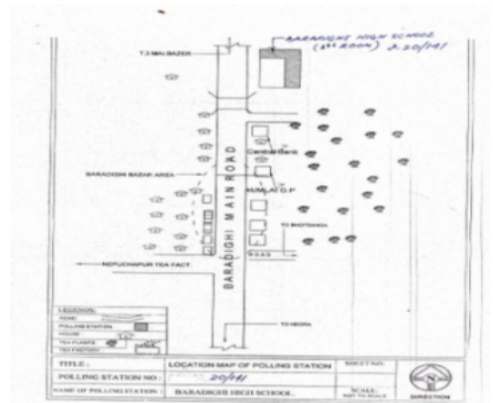

নির্বাচক নিবন্ধন আধিকারিকের স্বাক্ষর

Nazri Naksha

Google Map View

Polling Station Building Front View

Polling Station Front View

Cad View

Key MAP View

1 নাম : সাপিউল রহমান পিতার নাম: আনছার আলি বাড়ির নং : n0078 বয়স : 38 লিঙ্গ : পুরুষ	CGT2452092 ফটো উপলব্ধ	2 নাম : রাবিনা বানু স্বামীর নাম: সহিদুল ইসলাম বাড়ির নং : N0131 বয়স : 27 লিঙ্গ : মহিলা	TTV2151652 ফটো উপলব্ধ	3 নাম : ফাতেমা খাতুন স্বামীর নাম: জাকির হোসেন বাড়ির নং : n0139 বয়স : 53 লিঙ্গ : মহিলা	TTV2514289 ফটো উপলব্ধ
4 নাম : আব্দুল খালেক পিতার নাম: ইসমাইল বাড়ির নং : n0045 বয়স : 49 লিঙ্গ : পুরুষ	WB/03/019/036045 ফটো উপলব্ধ	5 নাম : রবিউল ইসলাম পিতার নাম: আবতালেব রব্বানী বাড়ির নং : n0022 বয়স : 49 লিঙ্গ : পুরুষ	TTV2301174 ফটো উপলব্ধ	6 নাম : মমতা বানু স্বামীর নাম: আসরাফুল হক বাড়ির নং : n0062 বয়স : 28 লিঙ্গ : মহিলা	TTV1927722 ফটো উপলব্ধ
7 নাম : রুপালী পারভিন স্বামীর নাম: অহীরুল মোহম্মদ বাড়ির নং : এন0060 বয়স : 23 লিঙ্গ : মহিলা	TTV2702389 ফটো উপলব্ধ	8 নাম : বোয়দুল ইসলাম পিতার নাম: নাছিরউদ্দি বাড়ির নং : n0071 বয়স : 30 লিঙ্গ : পুরুষ	TTV2120269 ফটো উপলব্ধ	9 নাম : মোমেনুল হক পিতার নাম: রফিকুল মোঃ বাড়ির নং : n0232 বয়স : 34 লিঙ্গ : পুরুষ	TTV1222694 ফটো উপলব্ধ
10 নাম : ফাতেমা খাতুন স্বামীর নাম: রফিকুল মোঃ বাড়ির নং : n0230 বয়স : 66 লিঙ্গ : মহিলা	TTV2349942 ফটো উপলব্ধ	11 নাম : রেজাউল ইসলাম পিতার নাম: খালিদুর রহমান বাড়ির নং : n0108 বয়স : 36 লিঙ্গ : পুরুষ	TTV1218163 ফটো উপলব্ধ	12 নাম : আশাদুল হক পিতার নাম: আলিয়ার রহমান বাড়ির নং : n0062 বয়স : 31 লিঙ্গ : পুরুষ	TTV1525583 ফটো উপলব্ধ
13 নাম : ফিরদৌসী বেগম স্বামীর নাম: মহঃ ইছা বাড়ির নং : n0002 বয়স : 50 লিঙ্গ : মহিলা	WB/03/019/036817 ফটো উপলব্ধ	14 নাম : মোঃ মহাম্মদ হক পিতার নাম: আলি আলীর রব্বানী বাড়ির নং : n0004 বয়স : 28 লিঙ্গ : পুরুষ	TTV1927631 ফটো উপলব্ধ	15 নাম : ছালেমা খাতুন স্বামীর নাম: হামিদুল ইসলাম বাড়ির নং : n0067 বয়স : 56 লিঙ্গ : মহিলা	TTV2406338 ফটো উপলব্ধ
16 নাম : মোঃ সামির পিতার নাম: হাপিজুল ইসলাম বাড়ির নং : N0080 বয়স : 22 লিঙ্গ : পুরুষ	TTV2614451 ফটো উপলব্ধ	17 নাম : আসমিরা বানু স্বামীর নাম: সলেমান হক বাড়ির নং : n0067 বয়স : 27 লিঙ্গ : মহিলা	TTV2120608 ফটো উপলব্ধ	18 নাম : গুল মোহাম্মদ পিতার নাম: জামিলুল আলি বাড়ির নং : এন0128 বয়স : 20 লিঙ্গ : পুরুষ	TTV2732857 ফটো উপলব্ধ
19 নাম : আসরাফুল হক পিতার নাম: আজিজার রহমান বাড়ির নং : n0088 বয়স : 51 লিঙ্গ : পুরুষ	CGT2011773 ফটো উপলব্ধ	20 নাম : মোহাম্মত হকিনা খাতুন স্বামীর নাম: আসিফুল হক বাড়ির নং : n0108 বয়স : 38 লিঙ্গ : মহিলা	TTV1104033 ফটো উপলব্ধ	21 নাম : মোঃ লিয়াকত আলি পিতার নাম: মোঃ ইছা বাড়ির নং : n0002 বয়স : 30 লিঙ্গ : পুরুষ	TTV1927417 ফটো উপলব্ধ
22 নাম : লতিফা খাতুন স্বামীর নাম: জমির মামুন বাড়ির নং : n0044 বয়স : 50 লিঙ্গ : মহিলা	WB/03/019/036579 ফটো উপলব্ধ	23 নাম : নূর হোসেন মায়ের নাম: মোজাম্মেল হক বাড়ির নং : n0133 বয়স : 33 লিঙ্গ : পুরুষ	TTV1525518 ফটো উপলব্ধ	24 নাম : মঞ্জিনা বেগম স্বামীর নাম: আমিরুল ইসলাম বাড়ির নং : n0099 বয়স : 54 লিঙ্গ : মহিলা	TTV2514222 ফটো উপলব্ধ
25 নাম : রফিকুল ইসলাম পিতার নাম: সামসুল হুদা বাড়ির নং : n0235 বয়স : 63 লিঙ্গ : পুরুষ	WB/03/019/036239 ফটো উপলব্ধ	26 নাম : দিলরুবা খাতুন স্বামীর নাম: রহিম বকস বাড়ির নং : n0097 বয়স : 32 লিঙ্গ : মহিলা	TTV1744978 ফটো উপলব্ধ	27 নাম : রাবিয়া খাতুন স্বামীর নাম: রেজাউল ইসলাম বাড়ির নং : n0108 বয়স : 32 লিঙ্গ : মহিলা	TTV1525740 ফটো উপলব্ধ
28 নাম : খলিলুর রহমান পিতার নাম: নজমদ্দিন বাড়ির নং : n0108 বয়স : 65 লিঙ্গ : পুরুষ	WB/03/019/036010 ফটো উপলব্ধ	29 নাম : মজিবুল হক মায়ের নাম: মোজাম্মেল হক বাড়ির নং : n0133 বয়স : 36 লিঙ্গ : পুরুষ	TTV1525476 ফটো উপলব্ধ	30 নাম : রুবি বানু স্বামীর নাম: ফয়জুল হক বাড়ির নং : n0116 বয়স : 36 লিঙ্গ : মহিলা	TTV0588129 ফটো উপলব্ধ