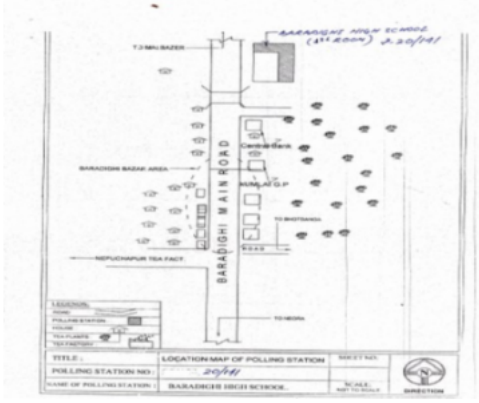

Nazri Naksha