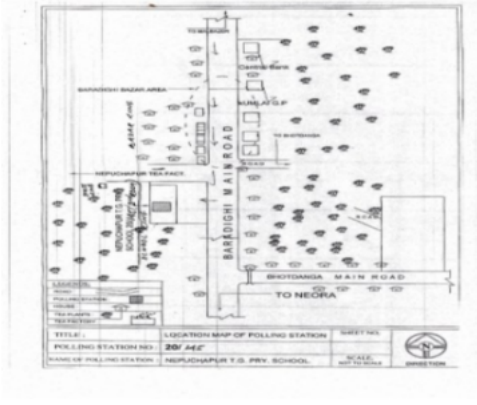

Nazri Naksha