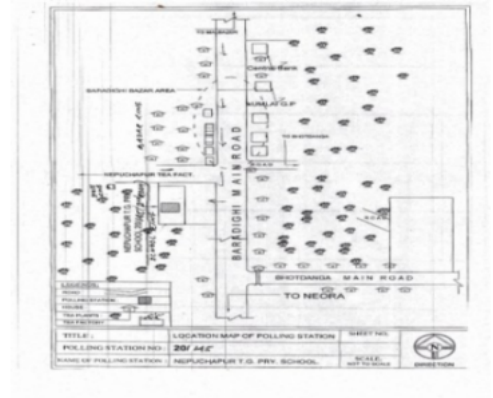

নির্বাচক নিবন্ধন আধিকারিকের স্বাক্ষর

Nazri Naksha

Google Map View

Polling Station Building Front View

Polling Station Front View

Cad View

Key MAP View

1 নাম : রেখা সরকার স্বামীর নাম: আজিমুল হক বাড়ির নং : n0157 বয়স : 33 লিঙ্গ : মহিলা	TTV1401967 ফটো উপলব্ধ	2 নাম : অফিয়া বেগম স্বামীর নাম: লতিফুল ইসলাম বাড়ির নং : n0144 বয়স : 36 লিঙ্গ : মহিলা	TTV1527266 ফটো উপলব্ধ	3 নাম : তোবারক হুসেন পিতার নাম: আব্দুল রহমান বাড়ির নং : n0130 বয়স : 38 লিঙ্গ : পুরুষ	CGT2451292 ফটো উপলব্ধ
4 নাম : বুলবুল হক পিতার নাম: মোসারেফ হোসেন বাড়ির নং : n0169 বয়স : 39 লিঙ্গ : পুরুষ	CGT2668325 ফটো উপলব্ধ	5 নাম : মিরাজুল হক পিতার নাম: নূর হোসেন বাড়ির নং : N0135 বয়স : 29 লিঙ্গ : পুরুষ	TTV1929306 ফটো উপলব্ধ	6 নাম : জান্নাতুন বেগম পিতার নাম: মঈনুল রহমান বাড়ির নং : N0129 বয়স : 28 লিঙ্গ : মহিলা	TTV2101574 ফটো উপলব্ধ
7 নাম : ফিরদুস আলী পিতার নাম: জাকির হোসেন বাড়ির নং : এন0108 বয়স : 23 লিঙ্গ : পুরুষ	TTV2579571 ফটো উপলব্ধ	8 নাম : জয়নুল হক পিতার নাম: আজিজুল হক বাড়ির নং : এন0৩৩৭ বয়স : 25 লিঙ্গ : পুরুষ	TTV2595379 ফটো উপলব্ধ	9 নাম : রায়না বেগম স্বামীর নাম: আবু সিদ্দিক বাড়ির নং : এন0383 বয়স : 27 লিঙ্গ : মহিলা	TTV2664225 ফটো উপলব্ধ
10 নাম : আয়সা আক্তারা পারভীন স্বামীর নাম: রেজাউল হক বাড়ির নং : n0154 বয়স : 24 লিঙ্গ : মহিলা	TTV2498566 ফটো উপলব্ধ	11 নাম : আবু সালাম পিতার নাম: আহমদ হোসেন বাড়ির নং : n0031 বয়স : 35 লিঙ্গ : পুরুষ	TTV1219195 ফটো উপলব্ধ	12 নাম : কম্পনা বেগম স্বামীর নাম: সহিদুল ইসলাম বাড়ির নং : n0044 বয়স : 55 লিঙ্গ : মহিলা	TTV2351674 ফটো উপলব্ধ
13 নাম : হাজিজুল ইসলাম পিতার নাম: মঈনুল রহমান বাড়ির নং : n0028 বয়স : 40 লিঙ্গ : পুরুষ	TTV2501237 ফটো উপলব্ধ	14 নাম : মমেনা খাতুন স্বামীর নাম: সপায়ার রহমান বাড়ির নং : n0023 বয়স : 66 লিঙ্গ : মহিলা	TTV2421386 ফটো উপলব্ধ	15 নাম : নূর আলম পিতার নাম: মুক্তার আলি বাড়ির নং : এন0128 বয়স : 27 লিঙ্গ : পুরুষ	TTV2101566 ফটো উপলব্ধ
16 নাম : মহসেনা খাতুন স্বামীর নাম: হামিদার রহমান বাড়ির নং : n0054 বয়স : 55 লিঙ্গ : মহিলা	TTV2351690 ফটো উপলব্ধ	17 নাম : লতিফুল ইসলাম পিতার নাম: জয়নুল হক বাড়ির নং : n0131 বয়স : 39 লিঙ্গ : পুরুষ	CGT2451334 ফটো উপলব্ধ	18 নাম : জয়বুল হক পিতার নাম: ইমরুলদিন মহুঃ বাড়ির নং : n0040 বয়স : 34 লিঙ্গ : পুরুষ	TTV1219336 ফটো উপলব্ধ
19 নাম : আবুল কালাম সিদ্দিক মায়ের নাম: জাকির হোসেন বাড়ির নং : n0108 বয়স : 29 লিঙ্গ : পুরুষ	TTV1809813 ফটো উপলব্ধ	20 নাম : মতিনুর ইসলাম পিতার নাম: আব্দুল লতিফ বাড়ির নং : N0131 বয়স : 26 লিঙ্গ : পুরুষ	TTV2498046 ফটো উপলব্ধ	21 নাম : সেরিনা খাতুন স্বামীর নাম: সফিউল আলম বাড়ির নং : n0109 বয়স : 37 লিঙ্গ : মহিলা	TTV1675743 ফটো উপলব্ধ
22 নাম : জামিলা খাতুন স্বামীর নাম: মঈনুলদিন বাড়ির নং : n0110 বয়স : 66 লিঙ্গ : মহিলা	WB/03/019/033413 ফটো উপলব্ধ	23 নাম : জয়গুন নেহার স্বামীর নাম: হামিদুল ইসলাম বাড়ির নং : n0041 বয়স : 43 লিঙ্গ : মহিলা	TTV2268936 ফটো উপলব্ধ	24 নাম : খলিদা বেগম স্বামীর নাম: বুলবুল মোঃ বাড়ির নং : n0036 বয়স : 28 লিঙ্গ : মহিলা	TTV2129625 ফটো উপলব্ধ
25 নাম : হেদাতুন নেছা স্বামীর নাম: আব্দুল হক বাড়ির নং : n0144 বয়স : 33 লিঙ্গ : মহিলা	TTV2209401 ফটো উপলব্ধ	26 নাম : সাহিনুর ইসলাম পিতার নাম: মঈনুল রহমান বাড়ির নং : n0098 বয়স : 25 লিঙ্গ : পুরুষ	TTV2406916 ফটো উপলব্ধ	27 নাম : মনতাজুল হক পিতার নাম: নূর হোসেন বাড়ির নং : n0135 বয়স : 31 লিঙ্গ : পুরুষ	TTV1527209 ফটো উপলব্ধ
28 নাম : সালেকা পিতার নাম: মোজাম্মেল বাড়ির নং : n0144 বয়স : 58 লিঙ্গ : মহিলা	WB/03/019/033111 ফটো উপলব্ধ	29 নাম : লতিফুল ইসলাম মায়ের নাম: সালেকা বাড়ির নং : n0144 বয়স : 40 লিঙ্গ : পুরুষ	TTV0600643 ফটো উপলব্ধ	30 নাম : জহরা বেগম পিতার নাম: মোস্তাফিজুল বাড়ির নং : n0027 বয়স : 32 লিঙ্গ : মহিলা	TTV1675552 ফটো উপলব্ধ