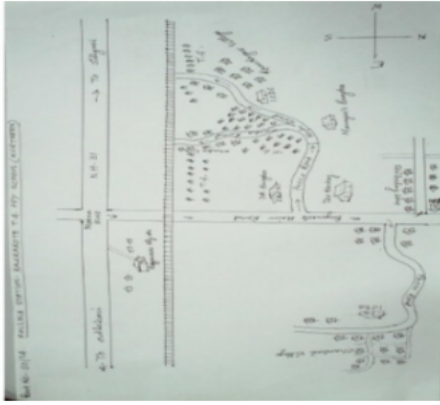

Nazri Naksha