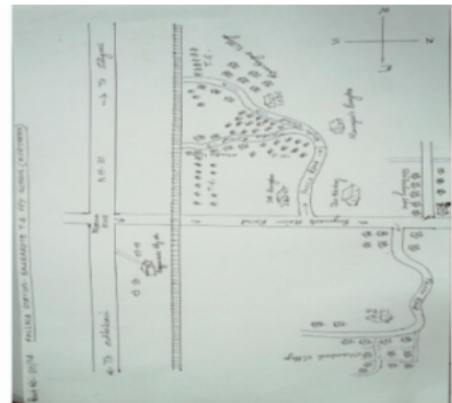

নির্বাচক নিবন্ধন আধিকারিকের স্বাক্ষর

Nazri Naksha

Google Map View

Polling Station Building Front View

Polling Station Front View

Cad View

Key MAP View

1 নাম : সোনিয়া ছেত্রী পিতার নাম: ভানু ছেত্রী বাড়ির নং : এন0127 বয়স : 25 লিঙ্গ : মহিলা	TTV2174746 ফটো উপলব্ধ	2 নাম : মানসী ঘিমীরায় পিতার নাম: কৃষ্ণ ঘিমীরায় বাড়ির নং : না বয়স : 27 লিঙ্গ : মহিলা	TTV2174829 ফটো উপলব্ধ	3 নাম : শিবা মাহালি পিতার নাম: সুকরা মাহালি বাড়ির নং : এল0064 বয়স : 25 লিঙ্গ : পুরুষ	TTV2174613 ফটো উপলব্ধ
4 নাম : দীপমালা তিরকে মিজ স্বামীর নাম: অমিত মিজ বাড়ির নং : এম0016 বয়স : 34 লিঙ্গ : মহিলা	TTV2174639 ফটো উপলব্ধ	5 নাম : সুরজ ছেত্রী পিতার নাম: ভানু ছেত্রী বাড়ির নং : এন0127 বয়স : 25 লিঙ্গ : পুরুষ	TTV2174738 ফটো উপলব্ধ	6 নাম : ইন্দ্রা রাই(খরকা) স্বামীর নাম: কুশল খারকা বাড়ির নং : না বয়স : 36 লিঙ্গ : মহিলা	TTV2174803 ফটো উপলব্ধ
7 নাম : মমতা ছেত্রী পিতার নাম: পদম বাহাদুর ছেত্রী বাড়ির নং : না বয়স : 39 লিঙ্গ : মহিলা	TTV2174811 ফটো উপলব্ধ	8 নাম : দীপা ওরাও পিতার নাম: কান্তু ওরাও বাড়ির নং : না বয়স : 27 লিঙ্গ : মহিলা	TTV2174795 ফটো উপলব্ধ	9 নাম : প্রীতাম সরকারি পিতার নাম: রঞ্জন সরকারি বাড়ির নং : এন0140 বয়স : 26 লিঙ্গ : পুরুষ	TTV2174761 ফটো উপলব্ধ
10 নাম : লুকাস ইন্দওয়ার পিতার নাম: মার্সেল ইন্দওয়ার বাড়ির নং : N0093 বয়স : 51 লিঙ্গ : পুরুষ	DNF2240042 ফটো উপলব্ধ	11 নাম : গুল্লা উরাও পিতার নাম: অজ্ঞাত উরাও বাড়ির নং : n0017 বয়স : 86 লিঙ্গ : পুরুষ	WB/03/018/036191 ফটো উপলব্ধ	12 নাম : মহেশ ওরাংর পিতার নাম: দিলু ওরাংর বাড়ির নং : এন0024 বয়স : 21 লিঙ্গ : পুরুষ	TTV2681088 ফটো উপলব্ধ
13 নাম : কলাবতি উরাও পিতার নাম: মনু উরাও বাড়ির নং : n0026 বয়স : 40 লিঙ্গ : মহিলা	DNF2241933 ফটো উপলব্ধ	14 নাম : সুশমা ধানোয়ার উরাও স্বামীর নাম: সুরেশ ওরাও বাড়ির নং : N0017 বয়স : 32 লিঙ্গ : মহিলা	TTV2174662 ফটো উপলব্ধ	15 নাম : চৈতু উরাও পিতার নাম: ধানু উরাও বাড়ির নং : n0006 বয়স : 66 লিঙ্গ : পুরুষ	WB/03/018/036465 ফটো উপলব্ধ
16 নাম : জলেশ উরাও পিতার নাম: বিনোদ উরাও বাড়ির নং : N0003 বয়স : 24 লিঙ্গ : পুরুষ	TTV2493484 ফটো উপলব্ধ	17 নাম : নিলেশ উরাও পিতার নাম: বাবুলাল উরাও বাড়ির নং : n0011 বয়স : 29 লিঙ্গ : পুরুষ	TTV1865591 ফটো উপলব্ধ	18 নাম : সুজাতা ওরাও স্বামীর নাম: বিক্রি ওরাও বাড়ির নং : এন0022 বয়স : 21 লিঙ্গ : মহিলা	TTV2704153 ফটো উপলব্ধ
19 নাম : লীলা ওরাও স্বামীর নাম: রনজিৎ ওরাও বাড়ির নং : n0038 বয়স : 47 লিঙ্গ : মহিলা	DNF1294685 ফটো উপলব্ধ	20 নাম : শান্তিমুনি উরাও স্বামীর নাম: চৈতু উরাও বাড়ির নং : 0007 বয়স : 61 লিঙ্গ : মহিলা	TTV1286681 ফটো উপলব্ধ	21 নাম : হীরালাল উরাও (তিরকি) পিতার নাম: বুধুয়া উরাও বাড়ির নং : n0025 বয়স : 34 লিঙ্গ : পুরুষ	TTV1761766 ফটো উপলব্ধ
22 নাম : সুনীল কুজুর পিতার নাম: জয়মঙ্গল বাড়ির নং : n0010 বয়স : 37 লিঙ্গ : পুরুষ	DNF2727907 ফটো উপলব্ধ	23 নাম : অনিল উরাও পিতার নাম: গুল্লা উরাও বাড়ির নং : n0017 বয়স : 49 লিঙ্গ : পুরুষ	WB/03/018/036138 ফটো উপলব্ধ	24 নাম : গীতা উরাও স্বামীর নাম: মধু উরাও বাড়ির নং : n0005 বয়স : 53 লিঙ্গ : মহিলা	WB/03/018/036170 ফটো উপলব্ধ
25 নাম : কষ্টি উরাও পিতার নাম: জুবলু উরাও বাড়ির নং : n0019 বয়স : 59 লিঙ্গ : মহিলা	TTV1286525 ফটো উপলব্ধ	26 নাম : রমেশ উরাও পিতার নাম: মাদো উরাও বাড়ির নং : n0005 বয়স : 35 লিঙ্গ : পুরুষ	TTV1084011 ফটো উপলব্ধ	27 নাম : সাইবানি উরাও পিতার নাম: জাতরু উরাও বাড়ির নং : n0098 বয়স : 43 লিঙ্গ : মহিলা	DNF2200186 ফটো উপলব্ধ
28 নাম : মাইনো উরাও পিতার নাম: জাতরু উরাও বাড়ির নং : n0099 বয়স : 44 লিঙ্গ : মহিলা	DNF2239895 ফটো উপলব্ধ	29 নাম : নাইনা মিজ উরাও পিতার নাম: অনিল মিজ উরাও বাড়ির নং : n0017 বয়স : 28 লিঙ্গ : মহিলা	TTV1865617 ফটো উপলব্ধ	30 নাম : কিরণ ওরাও পিতার নাম: কান্তু ওরাও বাড়ির নং : এন0018 বয়স : 29 লিঙ্গ : পুরুষ	TTV2174779 ফটো উপলব্ধ