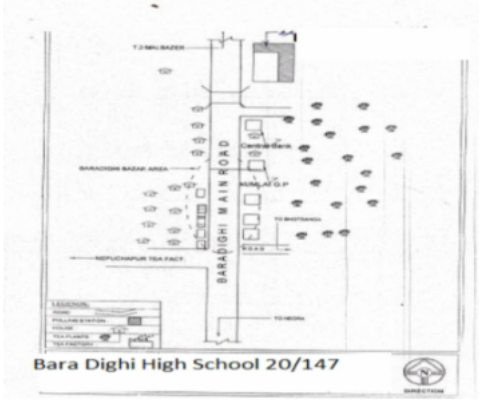

Nazri Naksha