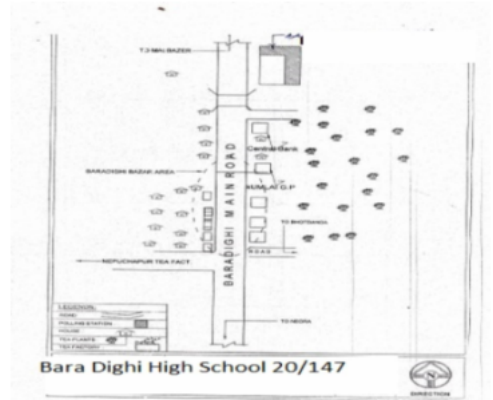

নির্বাচক নিবন্ধন আধিকারিকের স্বাক্ষর

Nazri Naksha

Google Map View

Polling Station Building Front View

Polling Station Front View

Cad View

Key MAP View

1 নাম : তমিনা বেগম স্বামীর নাম: আব্দুল সামাদ খান বাড়ির নং : n0129 বয়স : 59 লিঙ্গ : মহিলা	TTV2245314 ফটো উপলব্ধ	2 নাম : মহঃ রবিউল পিতার নাম: এনামুল হোসেন বাড়ির নং : N0089 বয়স : 27 লিঙ্গ : পুরুষ	TTV2056315 ফটো উপলব্ধ	3 নাম : ফরিদুল ইসলাম পিতার নাম: মোক্তার উদ্দিন বাড়ির নং : n0089 বয়স : 41 লিঙ্গ : পুরুষ	CGT2586253 ফটো উপলব্ধ
4 নাম : আমিনা খাতুন স্বামীর নাম: জয়নাল আবেদীন বাড়ির নং : n0018 বয়স : 51 লিঙ্গ : মহিলা	TTV2732949 ফটো উপলব্ধ	5 নাম : নূর আলম পিতার নাম: সফিকুল ইসলাম বাড়ির নং : n0159 বয়স : 29 লিঙ্গ : পুরুষ	TTV1929678 ফটো উপলব্ধ	6 নাম : আমরুল হক পিতার নাম: ইয়াছক উদ্দিন বাড়ির নং : n0039 বয়স : 66 লিঙ্গ : পুরুষ	WB/03/019/039232 ফটো উপলব্ধ
7 নাম : তালিম হুসেন পিতার নাম: মহঃ রাজোদ্দিন বাড়ির নং : n0138 বয়স : 29 লিঙ্গ : পুরুষ	TTV2129955 ফটো উপলব্ধ	8 নাম : আমিরুল মোমিন পিতার নাম: সেরাজুল ইসলাম বাড়ির নং : বরাদিঘা বয়স : 51 লিঙ্গ : পুরুষ	TTV1402510 ফটো উপলব্ধ	9 নাম : বিন্দেপুর বাশফোর অন্যান্য: বদরী বাশফোর বাড়ির নং : n0218 বয়স : 27 লিঙ্গ : পুরুষ	TTV2129880 ফটো উপলব্ধ
10 নাম : সাহেব ব্যাপারী পিতার নাম: সিরাজ ব্যাপারী বাড়ির নং : n0043 বয়স : 43 লিঙ্গ : পুরুষ	CGT2013753 ফটো উপলব্ধ	11 নাম : এনামুল হোসেন পিতার নাম: মোক্তার উদ্দিন বাড়ির নং : n0089 বয়স : 56 লিঙ্গ : পুরুষ	TTV2245165 ফটো উপলব্ধ	12 নাম : আব্দুল সামাদ খান পিতার নাম: মহরাম আলি বাড়ির নং : n0129 বয়স : 71 লিঙ্গ : পুরুষ	TTV2245306 ফটো উপলব্ধ
13 নাম : দেবপ্রিয়া ঘোষ স্বামীর নাম: আনন্দ মোহন ঘোষ বাড়ির নং : নীচচালসা বয়স : 36 লিঙ্গ : মহিলা	TTV0247395 ফটো উপলব্ধ	14 নাম : জাকির হুসেন পিতার নাম: আলিউদ্দিন আহগা বাড়ির নং : n0018 বয়স : 53 লিঙ্গ : পুরুষ	TTV2245561 ফটো উপলব্ধ	15 নাম : আরিফ খান পিতার নাম: আব্দুল সামাদ খান বাড়ির নং : n0129 বয়স : 30 লিঙ্গ : পুরুষ	TTV1810530 ফটো উপলব্ধ
16 নাম : মেহরুন নেছা স্বামীর নাম: সিরাজ ব্যাপারী বাড়ির নং : n0043 বয়স : 61 লিঙ্গ : মহিলা	WB/03/019/039607 ফটো উপলব্ধ	17 নাম : মনোয়ারা বেগম পিতার নাম: মোক্তার উদ্দিন আহমেদ বাড়ির নং : n0089 বয়স : 41 লিঙ্গ : মহিলা	TTV1676295 ফটো উপলব্ধ	18 নাম : সুলতানা পারভিন পিতার নাম: সফিকুল ইসলাম বাড়ির নং : n0159 বয়স : 26 লিঙ্গ : মহিলা	TTV2129831 ফটো উপলব্ধ
19 নাম : মহাসীনা বানু পিতার নাম: মহঃ রবিউল আলম বাড়ির নং : n0013 বয়স : 40 লিঙ্গ : মহিলা	CGT2453108 ফটো উপলব্ধ	20 নাম : আবু রব্বানী কিবরিয়া পিতার নাম: নিজামউদ্দিন আহমেদ বাড়ির নং : n0209 বয়স : 68 লিঙ্গ : পুরুষ	WB/03/019/039699 ফটো উপলব্ধ	21 নাম : আরিফীন আহমেদ পিতার নাম: আবু রব্বানী আহমেদ বাড়ির নং : এন 0123 বয়স : 35 লিঙ্গ : মহিলা	TTV1104702 ফটো উপলব্ধ
22 নাম : নজিমা খাতুন স্বামীর নাম: সফিকুল ইসলাম বাড়ির নং : n0159 বয়স : 46 লিঙ্গ : মহিলা	CGT1225556 ফটো উপলব্ধ	23 নাম : আমিনুর ইসলাম মায়ের নাম: আমিনা খাতুন বাড়ির নং : n0018 বয়স : 29 লিঙ্গ : পুরুষ	TTV1810548 ফটো উপলব্ধ	24 নাম : রাম বাশফোর পিতার নাম: বদরী বাশফোর বাড়ির নং : n0218 বয়স : 28 লিঙ্গ : পুরুষ	TTV1929884 ফটো উপলব্ধ
25 নাম : বেবী ইয়াজমিন স্বামীর নাম: রাহুল মহাম্মাদ বাড়ির নং : n0013 বয়স : 39 লিঙ্গ : মহিলা	JLG3579745 ফটো উপলব্ধ	26 নাম : আবদুল সাত্তার পিতার নাম: খলিলুর রহমান বাড়ির নং : n0201 বয়স : 51 লিঙ্গ : পুরুষ	WB/03/019/045092 ফটো উপলব্ধ	27 নাম : রাহুল মহাম্মাদ পিতার নাম: রবিউল আলম বাড়ির নং : n0013 বয়স : 41 লিঙ্গ : পুরুষ	CGT2242006 ফটো উপলব্ধ
28 নাম : মহঃ তাহিম হোসেন পিতার নাম: মহঃ রজদিন বাড়ির নং : n0138 বয়স : 33 লিঙ্গ : পুরুষ	TTV2129948 ফটো উপলব্ধ	29 নাম : সাহেরা বানু স্বামীর নাম: আমিরুল মোমিন বাড়ির নং : বরাদিঘা বয়স : 43 লিঙ্গ : মহিলা	TTV1402643 ফটো উপলব্ধ	30 নাম : মমতা বেগম স্বামীর নাম: এনামুল হোসেন বাড়ির নং : n0089 বয়স : 45 লিঙ্গ : মহিলা	CGT1223353 ফটো উপলব্ধ