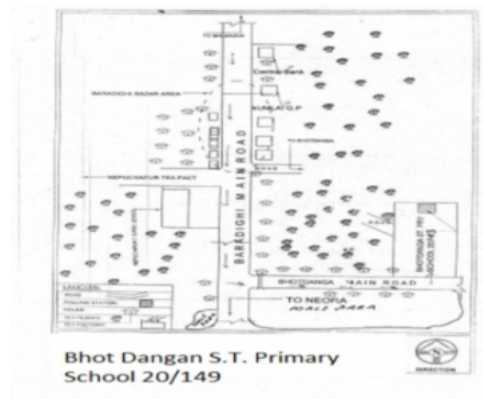

নির্বাচক নিবন্ধন আধিকারিকের স্বাক্ষর

Nazri Naksha

Google Map View

Polling Station Building Front View

Polling Station Front View

Cad View

Key MAP View

1 নাম : রেজিনা বানু পিতার নাম: দুহালি মোহাম্মদ বাড়ির নং : এন0058 বয়স : 23 লিঙ্গ : মহিলা	TTV2663128 ফটো উপলব্ধ	2 নাম : আয়সা খাতুন স্বামীর নাম: আজিনুর ইসলাম বাড়ির নং : না বয়স : 27 লিঙ্গ : মহিলা	TTV2204675 ফটো উপলব্ধ	3 নাম : কৌশিকী রায় পিতার নাম: হরি রায় বাড়ির নং : না বয়স : 26 লিঙ্গ : মহিলা	TTV2204824 ফটো উপলব্ধ
4 নাম : অম্বিয়া খাতুন স্বামীর নাম: রফিকুল ইসলাম বাড়ির নং : n0230 বয়স : 34 লিঙ্গ : মহিলা	TTV1528884 ফটো উপলব্ধ	5 নাম : ব্রজলাল মোহাম্মদ পিতার নাম: কচিমদিন বাড়ির নং : n0188 বয়স : 50 লিঙ্গ : পুরুষ	CGT2521383 ফটো উপলব্ধ	6 নাম : মামনি মজুমদার স্বামীর নাম: সুমঙ্গল মজুমদার বাড়ির নং : এন0280 বয়স : 28 লিঙ্গ : মহিলা	TTV2204873 ফটো উপলব্ধ
7 নাম : আব্দুল রব পিতার নাম: খালিলুর রহমান বাড়ির নং : n0004 বয়স : 48 লিঙ্গ : পুরুষ	TTV0611558 ফটো উপলব্ধ	8 নাম : কোহিনুর আলম পিতার নাম: সাহিরদিন বাড়ির নং : n0119 বয়স : 35 লিঙ্গ : পুরুষ	TTV1677129 ফটো উপলব্ধ	9 নাম : কাদেরুল ইসলাম পিতার নাম: সাহিরদিন মাহুদ বাড়ির নং : n0122 বয়স : 33 লিঙ্গ : পুরুষ	TTV1403047 ফটো উপলব্ধ
10 নাম : ইয়াসমিন বেগম স্বামীর নাম: আবু তাহের ইসলাম বাড়ির নং : না বয়স : 29 লিঙ্গ : মহিলা	TTV2204741 ফটো উপলব্ধ	11 নাম : মজিদা খাতুন পিতার নাম: রাজিউল ইসলাম বাড়ির নং : n0099 বয়স : 35 লিঙ্গ : মহিলা	CGT2669729 ফটো উপলব্ধ	12 নাম : রহিমা খাতুন স্বামীর নাম: ইছামদিন বাড়ির নং : n0128 বয়স : 81 লিঙ্গ : মহিলা	WB/03/019/042114 ফটো উপলব্ধ
13 নাম : রহিমা খাতুন স্বামীর নাম: রফিকুল ইসলাম বাড়ির নং : n0128 বয়স : 39 লিঙ্গ : মহিলা	TTV1403310 ফটো উপলব্ধ	14 নাম : সোলেমান মাহুদ মায়ের নাম: রহিমা খাতুন বাড়ির নং : n0128 বয়স : 33 লিঙ্গ : পুরুষ	TTV1528942 ফটো উপলব্ধ	15 নাম : আলেয়া খাতুন স্বামীর নাম: ময়হার উদ্দিন বাড়ির নং : n0121 বয়স : 81 লিঙ্গ : মহিলা	TTV2269967 ফটো উপলব্ধ
16 নাম : রবিউল ইসলাম পিতার নাম: সপিকুল ইসলাম বাড়ির নং : n0104 বয়স : 32 লিঙ্গ : পুরুষ	TTV1528728 ফটো উপলব্ধ	17 নাম : বেগুনা ইয়াছমিন স্বামীর নাম: আজিজার রহমান বাড়ির নং : n0121 বয়স : 47 লিঙ্গ : মহিলা	CGT1223262 ফটো উপলব্ধ	18 নাম : মহঃ ছপিরদিন পিতার নাম: মানিবুল্যা বাড়ির নং : n0122 বয়স : 61 লিঙ্গ : পুরুষ	WB/03/019/042334 ফটো উপলব্ধ
19 নাম : ফিরমদীন পিতার নাম: দারাজদিন বাড়ির নং : n0203 বয়স : 67 লিঙ্গ : পুরুষ	TTV2270312 ফটো উপলব্ধ	20 নাম : নাজিমুল হক পিতার নাম: ময়হারউদ্দিন বাড়ির নং : n0121 বয়স : 42 লিঙ্গ : পুরুষ	CGT2243699 ফটো উপলব্ধ	21 নাম : মেরিনা খাতুন স্বামীর নাম: সরিফুল ইসলাম বাড়ির নং : 105 বয়স : 33 লিঙ্গ : মহিলা	TTV1528868 ফটো উপলব্ধ
22 নাম : নুরিমা বেগম স্বামীর নাম: কফিলুদ্দিন বেগম বাড়ির নং : n0099 বয়স : 38 লিঙ্গ : মহিলা	TTV1220771 ফটো উপলব্ধ	23 নাম : বেবি রায় পিতার নাম: পূর্ণ চন্দ্র রায় বাড়ির নং : না বয়স : 37 লিঙ্গ : মহিলা	TTV2204840 ফটো উপলব্ধ	24 নাম : ময়হার উদ্দিন মোহাম্মদ পিতার নাম: মানেবুল্লা মোহাম্মদ বাড়ির নং : n0121 বয়স : 91 লিঙ্গ : পুরুষ	TTV2269942 ফটো উপলব্ধ
25 নাম : নুর ইসলাম পিতার নাম: ব্রজলাল মোহাম্মদ বাড়ির নং : n0188 বয়স : 28 লিঙ্গ : পুরুষ	TTV1930759 ফটো উপলব্ধ	26 নাম : কিয়াজুল হক পিতার নাম: পেরাজুল হক বাড়ির নং : n0191 বয়স : 28 লিঙ্গ : পুরুষ	TTV1930684 ফটো উপলব্ধ	27 নাম : রাজিউল ইসলাম পিতার নাম: মজিদুল ইসলাম বাড়ির নং : n0099 বয়স : 31 লিঙ্গ : পুরুষ	TTV1811256 ফটো উপলব্ধ
28 নাম : আজিজার রহমান পিতার নাম: ময়হার উদ্দিন বাড়ির নং : n0121 বয়স : 56 লিঙ্গ : পুরুষ	WB/03/019/042167 ফটো উপলব্ধ	29 নাম : লুৎফা বেগম স্বামীর নাম: নাজিমুল হক বাড়ির নং : n0121 বয়স : 40 লিঙ্গ : মহিলা	CGT2252302 ফটো উপলব্ধ	30 নাম : দিলীপ রায় পিতার নাম: তপন রায় বাড়ির নং : এন0265 বয়স : 22 লিঙ্গ : পুরুষ	TTV2656981 ফটো উপলব্ধ