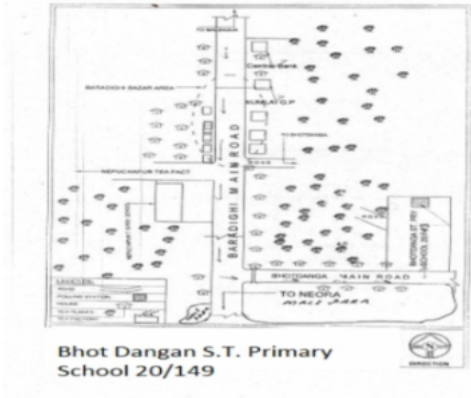

Nazri Naksha