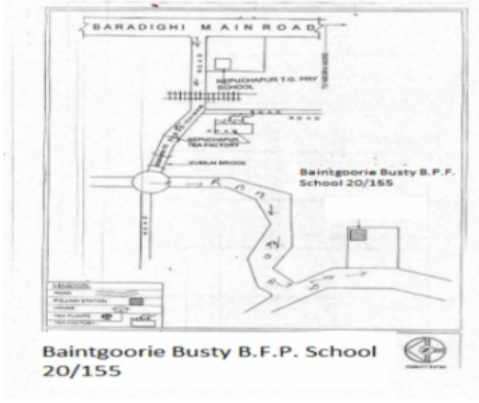

নির্বাচক নিবন্ধন আধিকারিকের স্বাক্ষর

Nazri Naksha

Google Map View

Polling Station Building Front View

Polling Station Front View

Cad View

Key MAP View

1 নাম : আইনুল হক পিতার নাম: সফিকুল রহমান বাড়ির নং : n0132 বয়স : 61 লিঙ্গ : পুরুষ	TTV2341675 ফটো উপলব্ধ	2 নাম : রুবীনা পারভীন পিতার নামঃ রবিউল আরাশ বাড়ির নং : নং105 বয়স : 23 লিঙ্গ : মহিলা	TTV2612091 ফটো উপলব্ধ	3 নাম : সাহাজাহান আলী পিতার নামঃ সফিকুদ্দিন বাড়ির নং : n0150 বয়স : 36 লিঙ্গ : পুরুষ	TTV1105683 ফটো উপলব্ধ
4 নাম : সাহেদ আলম পিতার নামঃ সফিকুদ্দিন মহঃ বাড়ির নং : n0150 বয়স : 31 লিঙ্গ : পুরুষ	TTV1679745 ফটো উপলব্ধ	5 নাম : সাহাজুদ্দিন আলী পিতার নামঃ সফিকুদ্দিন মহঃ বাড়ির নং : n0150 বয়স : 30 লিঙ্গ : পুরুষ	TTV1679760 ফটো উপলব্ধ	6 নাম : জ্যোস্তনা বানু স্বামীর নামঃ জিয়ারুল হক বাড়ির নং : এন0097 বয়স : 23 লিঙ্গ : মহিলা	TTV2715555 ফটো উপলব্ধ
7 নাম : মহঃ মমতাজ আলী পিতার নামঃ মহঃ ফজল আলী বাড়ির নং : n0111 বয়স : 42 লিঙ্গ : পুরুষ	CGT2021145 ফটো উপলব্ধ	8 নাম : সুরাজ আলি পিতার নাম: মজীতলয়া হক বাড়ির নং : এন0106 বয়স : 26 লিঙ্গ : পুরুষ	TTV2206936 ফটো উপলব্ধ	9 নাম : অফিদুল আলম পিতার নাম: সুবাহান আলী বাড়ির নং : n0155 বয়স : 54 লিঙ্গ : পুরুষ	WB/03/019/057410 ফটো উপলব্ধ
10 নাম : মহঃ আলম পিতার নাম: নমিরুদ্দিন বাড়ির নং : n0156 বয়স : 63 লিঙ্গ : পুরুষ	WB/03/019/057306 ফটো উপলব্ধ	11 নাম : ধিরাজ উরাও পিতার নাম: সাধনা উরাও বাড়ির নং : n0103 বয়স : 26 লিঙ্গ : পুরুষ	TTV2145084 ফটো উপলব্ধ	12 নাম : রাহেনা বানু স্বামীর নাম: এছাইক বাড়ির নং : না বয়স : 53 লিঙ্গ : মহিলা	WB/03/019/051633 ফটো উপলব্ধ
13 নাম : আল আমিন হক পিতার নাম: মজনু আলী বাড়ির নং : n0064 বয়স : 43 লিঙ্গ : পুরুষ	CGT2021152 ফটো উপলব্ধ	14 নাম : আমীর হুসেন পিতার নামঃ উম্মর আলী বাড়ির নং : n0151 বয়স : 33 লিঙ্গ : পুরুষ	TTV1405885 ফটো উপলব্ধ	15 নাম : সুভম উরাও পিতার নাম: শুকরা উরাও বাড়ির নং : না বয়স : 26 লিঙ্গ : পুরুষ	TTV2207090 ফটো উপলব্ধ
16 নাম : সাইদুল আলম পিতার নাম: সাহেদার রহমান বাড়ির নং : এন0129 বয়স : 22 লিঙ্গ : পুরুষ	TTV2641165 ফটো উপলব্ধ	17 নাম : রেজ্জক আলি পিতার নামঃ আব্দুল আজিজ বাড়ির নং : n0104 বয়স : 39 লিঙ্গ : পুরুষ	CGT2455111 ফটো উপলব্ধ	18 নাম : আনোয়ারা খাতুন স্বামীর নাম: সফিকুল হক বাড়ির নং : n0149 বয়স : 66 লিঙ্গ : মহিলা	TTV2474294 ফটো উপলব্ধ
19 নাম : ছামিনুল আলম পিতার নাম: নুরুল হক বাড়ির নং : n0065 বয়স : 50 লিঙ্গ : পুরুষ	TTV2290153 ফটো উপলব্ধ	20 নাম : মেহেরুন নেছা স্বামীর নাম: সাহাজাহান আলী বাড়ির নং : n0150 বয়স : 36 লিঙ্গ : মহিলা	TTV1405513 ফটো উপলব্ধ	21 নাম : বানুবেগম স্বামীর নাম: ওসমান বাড়ির নং : n0152 বয়স : 71 লিঙ্গ : মহিলা	WB/03/019/057528 ফটো উপলব্ধ
22 নাম : সরিফুল ইসলাম পিতার নাম: সামছুল হক বাড়ির নং : n0127 বয়স : 59 লিঙ্গ : পুরুষ	TTV2287795 ফটো উপলব্ধ	23 নাম : মেহেরুন বেগম স্বামীর নাম: ইসমাইল হক বাড়ির নং : n0131 বয়স : 46 লিঙ্গ : মহিলা	CGT1224195 ফটো উপলব্ধ	24 নাম : সাহের আলি পিতার নাম: আবুবকর সিদ্দিক বাড়ির নং : নং097 বয়স : 22 লিঙ্গ : পুরুষ	TTV2625283 ফটো উপলব্ধ
25 নাম : মজিদুল ইসলাম পিতার নাম: কানার মহঃ বাড়ির নং : n0152 বয়স : 30 লিঙ্গ : পুরুষ	TTV1679810 ফটো উপলব্ধ	26 নাম : রোশনা বেগম স্বামীর নামঃ উম্মিৎ আলম বাড়ির নং : এন0058 বয়স : 26 লিঙ্গ : মহিলা	TTV2653681 ফটো উপলব্ধ	27 নাম : মমতা পারভীন স্বামীর নাম: আমিনুল ইসলাম বাড়ির নং : N0149 বয়স : 29 লিঙ্গ : মহিলা	TTV2503274 ফটো উপলব্ধ
28 নাম : এছাইক পিতার নাম: সেরাজুদ্দিন বাড়ির নং : না বয়স : 57 লিঙ্গ : পুরুষ	WB/03/019/051661 ফটো উপলব্ধ	29 নাম : আমিনুল ইসলাম পিতার নামঃ সফিকুল হক বাড়ির নং : n0149 বয়স : 34 লিঙ্গ : পুরুষ	TTV1105592 ফটো উপলব্ধ	30 নাম : টাম্পি আলম পিতার নাম: মিরাজুল আলম বাড়ির নং : n0055 বয়স : 35 লিঙ্গ : মহিলা	TTV1105634 ফটো উপলব্ধ