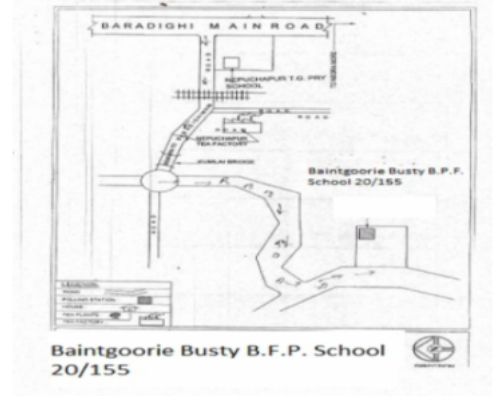

নির্বাচক নিবন্ধন আধিকারিকের স্বাক্ষর

Nazri Naksha

Google Map View

Polling Station Building Front View

Polling Station Front View

Cad View

Key MAP View

1 নাম : আইনুল হক পিতার নাম: সফিকুল রহমান বাড়ির নং : n0132 বয়স : 61 লিঙ্গ : পুরুষ	TTV2341675 ফটো উপলব্ধ	2 নাম : রুবীনা পারভীন পিতার নামঃ রবিউল আরাশ বাড়ির নং : নং105 বয়স : 23 লিঙ্গ : মহিলা	TTV2612091 ফটো উপলব্ধ	3 নাম : সাহাজাহান আলী পিতার নামঃ সফিকুদ্দিন বাড়ির নং : n0150 বয়স : 36 লিঙ্গ : পুরুষ	TTV1105683 ফটো উপলব্ধ
4 নাম : সাহেদ আলম পিতার নামঃ সফিকুদ্দিন মহঃ বাড়ির নং : n0150 বয়স : 31 লিঙ্গ : পুরুষ	TTV1679745 ফটো উপলব্ধ	5 নাম : সাহাজুদ্দিন আলী পিতার নামঃ সফিকুদ্দিন মহঃ বাড়ির নং : n0150 বয়স : 30 লিঙ্গ : পুরুষ	TTV1679760 ফটো উপলব্ধ	6 নাম : জ্যোস্তনা বানু স্বামীর নামঃ জিয়ারুল হক বাড়ির নং : এন0097 বয়স : 23 লিঙ্গ : মহিলা	TTV2715555 ফটো উপলব্ধ
7 নাম : মহঃ মমতাজ আলী পিতার নামঃ মহঃ ফজল আলী বাড়ির নং : n0111 বয়স : 42 লিঙ্গ : পুরুষ	CGT2021145 ফটো উপলব্ধ	8 নাম : সুরাজ আলি পিতার নাম: মজীতলয়া হক বাড়ির নং : এন0106 বয়স : 26 লিঙ্গ : পুরুষ	TTV2206936 ফটো উপলব্ধ	9 নাম : অফিদুল আলম পিতার নাম: সুবাহান আলী বাড়ির নং : n0155 বয়স : 54 লিঙ্গ : পুরুষ	WB/03/019/057410 ফটো উপলব্ধ
10 নাম : মহঃ আলম পিতার নাম: নমিরুদ্দিন বাড়ির নং : n0156 বয়স : 63 লিঙ্গ : পুরুষ	WB/03/019/057306 ফটো উপলব্ধ	11 নাম : ধিরাজ উরাও পিতার নাম: সাধনা উরাও বাড়ির নং : n0103 বয়স : 26 লিঙ্গ : পুরুষ	TTV2145084 ফটো উপলব্ধ	12 নাম : রাহেনা বানু স্বামীর নাম: এছাইক বাড়ির নং : না বয়স : 53 লিঙ্গ : মহিলা	WB/03/019/051633 ফটো উপলব্ধ
13 নাম : আল আমিন হক পিতার নাম: মজনু আলী বাড়ির নং : n0064 বয়স : 43 লিঙ্গ : পুরুষ	CGT2021152 ফটো উপলব্ধ	14 নাম : আমীর হুসেন পিতার নামঃ উম্মর আলী বাড়ির নং : n0151 বয়স : 33 লিঙ্গ : পুরুষ	TTV1405885 ফটো উপলব্ধ	15 নাম : সুভম উরাও পিতার নাম: শুকরা উরাও বাড়ির নং : না বয়স : 26 লিঙ্গ : পুরুষ	TTV2207090 ফটো উপলব্ধ
16 নাম : সাইদুল আলম পিতার নাম: সাহেদার রহমান বাড়ির নং : এন0129 বয়স : 22 লিঙ্গ : পুরুষ	TTV2641165 ফটো উপলব্ধ	17 নাম : রেজ্জক আলি পিতার নামঃ আব্দুল আজিজ বাড়ির নং : n0104 বয়স : 39 লিঙ্গ : পুরুষ	CGT2455111 ফটো উপলব্ধ	18 নাম : আনোয়ারা খাতুন স্বামীর নাম: সফিকুল হক বাড়ির নং : n0149 বয়স : 66 লিঙ্গ : মহিলা	TTV2474294 ফটো উপলব্ধ
19 নাম : ছামিনুল আলম পিতার নাম: নুরুল হক বাড়ির নং : n0065 বয়স : 50 লিঙ্গ : পুরুষ	TTV2290153 ফটো উপলব্ধ	20 নাম : মেহেরুন নেছা স্বামীর নাম: সাহাজাহান আলী বাড়ির নং : n0150 বয়স : 36 লিঙ্গ : মহিলা	TTV1405513 ফটো উপলব্ধ	21 নাম : বানুবেগম স্বামীর নাম: ওসমান বাড়ির নং : n0152 বয়স : 71 লিঙ্গ : মহিলা	WB/03/019/057528 ফটো উপলব্ধ
22 নাম : সরিফুল ইসলাম পিতার নাম: সামছুল হক বাড়ির নং : n0127 বয়স : 59 লিঙ্গ : পুরুষ	TTV2287795 ফটো উপলব্ধ	23 নাম : মেহেরুন বেগম স্বামীর নাম: ইসমাইল হক বাড়ির নং : n0131 বয়স : 46 লিঙ্গ : মহিলা	CGT1224195 ফটো উপলব্ধ	24 নাম : সাহের আলি পিতার নাম: আবুবকর সিদ্দিক বাড়ির নং : নং097 বয়স : 22 লিঙ্গ : পুরুষ	TTV2625283 ফটো উপলব্ধ
25 নাম : মজিদুল ইসলাম পিতার নাম: কানার মহঃ বাড়ির নং : n0152 বয়স : 30 লিঙ্গ : পুরুষ	TTV1679810 ফটো উপলব্ধ	26 নাম : রোশনা বেগম স্বামীর নামঃ উম্মিৎ আলম বাড়ির নং : এন0058 বয়স : 26 লিঙ্গ : মহিলা	TTV2653681 ফটো উপলব্ধ	27 নাম : মমতা পারভীন স্বামীর নাম: আমিনুল ইসলাম বাড়ির নং : N0149 বয়স : 29 লিঙ্গ : মহিলা	TTV2503274 ফটো উপলব্ধ
28 নাম : এছাইক পিতার নাম: সেরাজুদ্দিন বাড়ির নং : না বয়স : 57 লিঙ্গ : পুরুষ	WB/03/019/051661 ফটো উপলব্ধ	29 নাম : আমিনুল ইসলাম পিতার নামঃ সফিকুল হক বাড়ির নং : n0149 বয়স : 34 লিঙ্গ : পুরুষ	TTV1105592 ফটো উপলব্ধ	30 নাম : টাম্পি আলম পিতার নাম: মিরাজুল আলম বাড়ির নং : n0055 বয়স : 35 লিঙ্গ : মহিলা	TTV1105634 ফটো উপলব্ধ