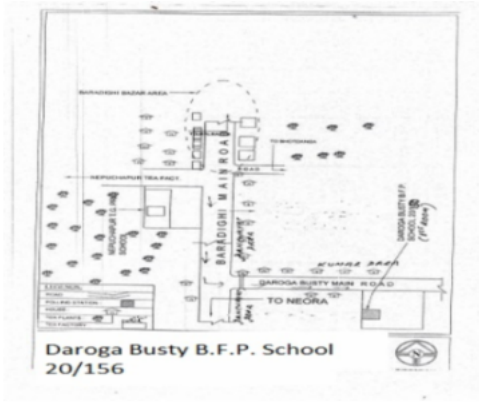

Nazri Naksha