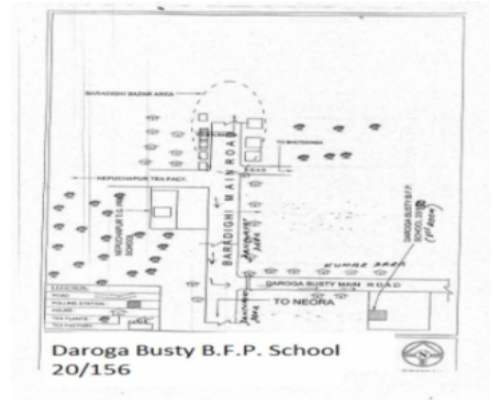

Key MAP View