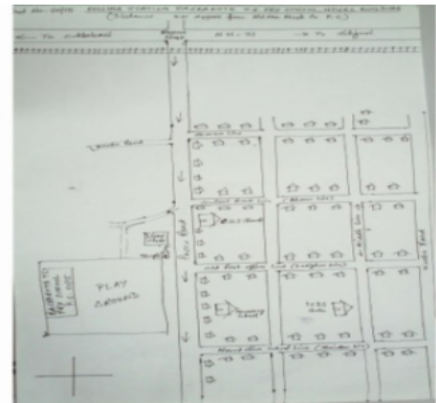

Key MAP View