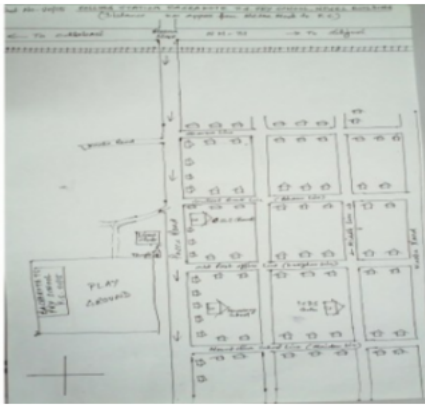

Nazri Naksha