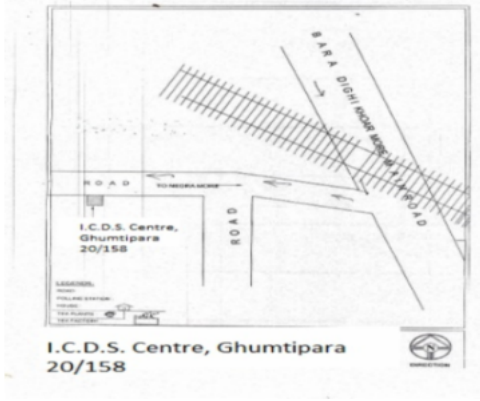

Nazri Naksha