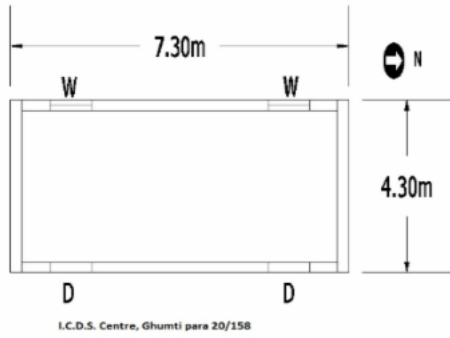

নির্বাচক নিবন্ধন আধিকারিকের স্বাক্ষর

Nazri Naksha

Google Map View

Polling Station Building Front View

Polling Station Front View

Cad View

Key MAP View

1 নাম : সাহাজান মোঃ পিতার নাম: মফিজুল ইসলাম বাড়ির নং : N0027 বয়স : 27 লিঙ্গ : পুরুষ	TTV2208015 ফটো উপলব্ধ	2 নাম : জামাল হুসেন পিতার নাম: আলম ইসলাম বাড়ির নং : এন0046 বয়স : 21 লিঙ্গ : পুরুষ	TTV2726040 ফটো উপলব্ধ	3 নাম : আবদুল গফুর পিতার নাম: কমরুল হক বাড়ির নং : n0152 বয়স : 31 লিঙ্গ : পুরুষ	TTV1814359 ফটো উপলব্ধ
4 নাম : লতিবুর রহমান পিতার নাম: জাহিদুল হক বাড়ির নং : n0024 বয়স : 41 লিঙ্গ : পুরুষ	CGT2252203 ফটো উপলব্ধ	5 নাম : সাহাজান মোহাম্মদ পিতার নাম: জাহিদুল ইসলাম বাড়ির নং : না বয়স : 25 লিঙ্গ : পুরুষ	TTV2208221 ফটো উপলব্ধ	6 নাম : হাফিজুর রহমান পিতার নাম: নিজামউদ্দিন রহমান বাড়ির নং : n0152 বয়স : 59 লিঙ্গ : পুরুষ	WB/03/019/066007 ফটো উপলব্ধ
7 নাম : ফুলতি বেগম পিতার নাম: সফিকুল হোসেন বাড়ির নং : n0121 বয়স : 38 লিঙ্গ : মহিলা	CGT2672798 ফটো উপলব্ধ	8 নাম : সরিফা বেগম স্বামীর নাম: সফিকুলদ্দিন বাড়ির নং : N0135 বয়স : 26 লিঙ্গ : মহিলা	TTV2493054 ফটো উপলব্ধ	9 নাম : আবদুল ওহাব পিতার নাম: বাবলু হক বাড়ির নং : n0017 বয়স : 27 লিঙ্গ : পুরুষ	TTV2145837 ফটো উপলব্ধ
10 নাম : তাফিজুদ্দিন মহঃ পিতার নাম: কচি মহঃ বাড়ির নং : n0180 বয়স : 70 লিঙ্গ : পুরুষ	CGT2197523 ফটো উপলব্ধ	11 নাম : বাবলু মোহাম্মদ পিতার নাম: সফিকুল ইসলাম বাড়ির নং : n0055 বয়স : 59 লিঙ্গ : পুরুষ	WB/03/019/066396 ফটো উপলব্ধ	12 নাম : মফিজুর আলি পিতার নাম: দেবারুদ্দিন বাড়ির নং : n0019 বয়স : 56 লিঙ্গ : পুরুষ	TTV2679553 ফটো উপলব্ধ
13 নাম : মোঃ আললউদ্দিন পিতার নাম: মহঃ সহিমউদ্দিন বাড়ির নং : n0026 বয়স : 67 লিঙ্গ : পুরুষ	WB/03/019/066412 ফটো উপলব্ধ	14 নাম : বাপ্পা মোঃ পিতার নাম: আললউদ্দিন বাড়ির নং : n0026 বয়স : 31 লিঙ্গ : পুরুষ	TTV1533355 ফটো উপলব্ধ	15 নাম : গলেনুর বেগম স্বামীর নাম: নজরুল ইসলাম বাড়ির নং : n0097 বয়স : 61 লিঙ্গ : মহিলা	TTV2296747 ফটো উপলব্ধ
16 নাম : সাদ্দাম হোসেন মায়ের নাম: আঞ্জুমান বেওয়া বাড়ির নং : n0018 বয়স : 33 লিঙ্গ : পুরুষ	TTV1464676 ফটো উপলব্ধ	17 নাম : বানু খাতুন স্বামীর নাম: আললউদ্দিন বাড়ির নং : n0026 বয়স : 57 লিঙ্গ : মহিলা	WB/03/019/066395 ফটো উপলব্ধ	18 নাম : সফিকুলদ্দিন মোঃ পিতার নাম: আজিমুল হক বাড়ির নং : n0135 বয়স : 29 লিঙ্গ : পুরুষ	TTV1934959 ফটো উপলব্ধ
19 নাম : রেজাউল মহঃ পিতার নাম: বাবলু হক বাড়ির নং : n0017 বয়স : 29 লিঙ্গ : পুরুষ	TTV1934975 ফটো উপলব্ধ	20 নাম : হামিদুল হক পিতার নাম: মোঃ রেফ হুসেন বাড়ির নং : n0005 বয়স : 63 লিঙ্গ : পুরুষ	WB/03/019/066081 ফটো উপলব্ধ	21 নাম : ইসমাইল হক পিতার নাম: নুডুল হক বাড়ির নং : n0128 বয়স : 42 লিঙ্গ : পুরুষ	CGT2024073 ফটো উপলব্ধ
22 নাম : আমিনা বেগম স্বামীর নাম: রেজাউল হক বাড়ির নং : ঘুমতি পাড়া বয়স : 32 লিঙ্গ : মহিলা	TTV2626695 ফটো উপলব্ধ	23 নাম : হসীনার মোহাম্মদ পিতার নাম: মেনল হোক. বাড়ির নং : নং157 বয়স : 22 লিঙ্গ : পুরুষ	TTV2665339 ফটো উপলব্ধ	24 নাম : ফরিদুল হক পিতার নাম: কমিরুল হক বাড়ির নং : n0159 বয়স : 34 লিঙ্গ : পুরুষ	TTV1443753 ফটো উপলব্ধ
25 নাম : মোমিনা খাতুন স্বামীর নাম: আনার মহাম্মদ বাড়ির নং : n0121 বয়স : 31 লিঙ্গ : মহিলা	TTV1681485 ফটো উপলব্ধ	26 নাম : আনজিনা বানু স্বামীর নাম: আমিরুল হক বাড়ির নং : n0159 বয়স : 32 লিঙ্গ : মহিলা	TTV1406669 ফটো উপলব্ধ	27 নাম : মইনুল ইসলাম পিতার নাম: নজরুল ইসলাম বাড়ির নং : n0160 বয়স : 43 লিঙ্গ : পুরুষ	CGT1294990 ফটো উপলব্ধ
28 নাম : সাবুল হক পিতার নাম: নজরুল হক বাড়ির নং : n0011 বয়স : 28 লিঙ্গ : পুরুষ	TTV1934850 ফটো উপলব্ধ	29 নাম : জাহিদুল ইসলাম পিতার নাম: সফিকুলদ্দিন বাড়ির নং : n0011 বয়স : 36 লিঙ্গ : পুরুষ	CGT2672756 ফটো উপলব্ধ	30 নাম : হসিফ ল ইসলাম পিতার নাম: সফিকুলদ্দিন মোহাম্মদ বাড়ির নং : না বয়স : 27 লিঙ্গ : পুরুষ	TTV2208148 ফটো উপলব্ধ