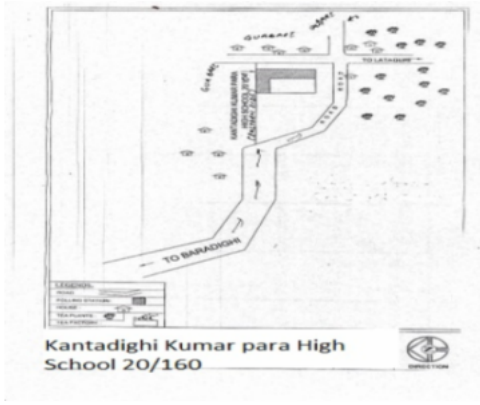

Nazri Naksha