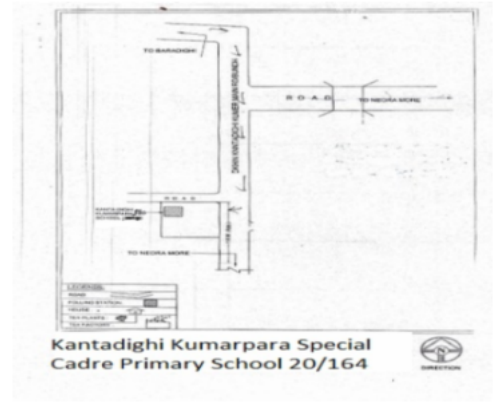

নির্বাচক নিবন্ধন আধিকারিকের স্বাক্ষর

Nazri Naksha

Google Map View

Polling Station Building Front View

Polling Station Front View

Cad View

Key MAP View

1 নাম : সজেন রায় পিতার নাম: উপেন রায় বাড়ির নং : এন0062 বয়স : 65 লিঙ্গ : পুরুষ	TTV2210474 ফটো উপলব্ধ	2 নাম : ঋতু লঙ্কর রায় স্বামীর নাম: রঞ্জন লঙ্কর বাড়ির নং : এন0099 বয়স : 29 লিঙ্গ : মহিলা	TTV2210458 ফটো উপলব্ধ	3 নাম : ফুলো মাহালি স্বামীর নাম: বিশুয়া মাহালি বাড়ির নং : এন0092 বয়স : 37 লিঙ্গ : মহিলা	TTV2210367 ফটো উপলব্ধ
4 নাম : লক্ষ্মী উরাও বর্মণ স্বামীর নাম: প্রকাশ বর্মণ বাড়ির নং : এন0067 বয়স : 23 লিঙ্গ : মহিলা	TTV2558302 ফটো উপলব্ধ	5 নাম : রুপশী গোপ রায় স্বামীর নাম: অসীম কুমার গোপ বাড়ির নং : এন0189 বয়স : 29 লিঙ্গ : মহিলা	TTV2210508 ফটো উপলব্ধ	6 নাম : রবিনা রায় পিতার নাম: অখিল রায় বাড়ির নং : N0200 বয়স : 25 লিঙ্গ : মহিলা	TTV2210557 ফটো উপলব্ধ
7 নাম : রতো উরাও স্বামীর নাম: বাচ্চু উরাও বাড়ির নং : না বয়স : 46 লিঙ্গ : মহিলা	TTV2210615 ফটো উপলব্ধ	8 নাম : সন্তোষ রায় পিতার নাম: গোবিন্দ রায় বাড়ির নং : এন0081 বয়স : 36 লিঙ্গ : পুরুষ	TTV2210599 ফটো উপলব্ধ	9 নাম : সোমনাথ লালা পিতার নাম: কৃষ্ণ লালা বাড়ির নং : এন0106 বয়স : 25 লিঙ্গ : পুরুষ	TTV2210714 ফটো উপলব্ধ
10 নাম : সুমিত্রা রায় স্বামীর নাম: কাঞ্চন রায় বাড়ির নং : এন0109 বয়স : 43 লিঙ্গ : মহিলা	TTV2210631 ফটো উপলব্ধ	11 নাম : অভিষেক রায় পিতার নাম: রতন রায় বাড়ির নং : এন0043 বয়স : 25 লিঙ্গ : পুরুষ	TTV2210680 ফটো উপলব্ধ	12 নাম : প্রকাশ বর্মণ পিতার নাম: ললিত বর্মণ বাড়ির নং : এন0067 বয়স : 25 লিঙ্গ : পুরুষ	TTV2210664 ফটো উপলব্ধ
13 নাম : মানো উরাও স্বামীর নাম: অলৈ উরাও বাড়ির নং : এন0078 বয়স : 43 লিঙ্গ : মহিলা	TTV2210417 ফটো উপলব্ধ	14 নাম : মিনতী উরাও স্বামীর নাম: কহরু উরাও বাড়ির নং : এন0209 বয়স : 34 লিঙ্গ : মহিলা	TTV2210433 ফটো উপলব্ধ	15 নাম : সঞ্জীব উরাও পিতার নাম: দিলীপ উরাও বাড়ির নং : এন0078 বয়স : 25 লিঙ্গ : পুরুষ	TTV2210573 ফটো উপলব্ধ
16 নাম : রুপমা রায় স্বামীর নাম: হিরালাল রায় বাড়ির নং : এন0192 বয়স : 37 লিঙ্গ : মহিলা	TTV2210581 ফটো উপলব্ধ	17 নাম : প্রতিমা রায় স্বামীর নাম: অনুপ রায় বাড়ির নং : এন0056 বয়স : 27 লিঙ্গ : মহিলা	TTV2210649 ফটো উপলব্ধ	18 নাম : অসীম রায় পিতার নাম: অতুল রায় বাড়ির নং : এন0056 বয়স : 25 লিঙ্গ : পুরুষ	TTV2210672 ফটো উপলব্ধ
19 নাম : সরলবালা অধিকারী স্বামীর নাম: অমল্যা অধিকারী বাড়ির নং : n0235 বয়স : 51 লিঙ্গ : মহিলা	TTV1685585 ফটো উপলব্ধ	20 নাম : অনিতা তামাং(লামা) স্বামীর নাম: প্রেমা তামাং বাড়ির নং : এন0012 বয়স : 39 লিঙ্গ : মহিলা	CGT2592491 ফটো উপলব্ধ	21 নাম : দিলীপ উরাও পিতার নাম: রাজেশ উরাও বাড়ির নং : N0009 বয়স : 27 লিঙ্গ : পুরুষ	TTV2062610 ফটো উপলব্ধ
22 নাম : কিশর উরাও পিতার নাম: রাজেন উরাও বাড়ির নং : N0008 বয়স : 28 লিঙ্গ : পুরুষ	TTV2501476 ফটো উপলব্ধ	23 নাম : মনা উরাও স্বামীর নাম: রঞ্জিৎ উরাও বাড়ির নং : এন0005 বয়স : 25 লিঙ্গ : মহিলা	TTV2570646 ফটো উপলব্ধ	24 নাম : চৈতু উরাও পিতার নাম: মংরা উরাও বাড়ির নং : n0022 বয়স : 55 লিঙ্গ : পুরুষ	TTV2301232 ফটো উপলব্ধ
25 নাম : বিজয় উরাও পিতার নাম: সনিয়া উরাও বাড়ির নং : n0022 বয়স : 28 লিঙ্গ : পুরুষ	TTV1937408 ফটো উপলব্ধ	26 নাম : রাখি উরাও পিতার নাম: রাজেশ উরাও বাড়ির নং : n0009 বয়স : 26 লিঙ্গ : মহিলা	TTV2484400 ফটো উপলব্ধ	27 নাম : কৃষ্ণাথ ওরাও অন্যান্য: দুর্গা ওরাও বাড়ির নং : এন0001 বয়স : 25 লিঙ্গ : পুরুষ	TTV2651693 ফটো উপলব্ধ
28 নাম : মঞ্জু খরিয়া উরাও স্বামীর নাম: কিশোর উরাও বাড়ির নং : এন0008 বয়স : 23 লিঙ্গ : মহিলা	TTV2708394 ফটো উপলব্ধ	29 নাম : ধীরাজ উরাও পিতার নাম: রাজেশ উরাও বাড়ির নং : n0009 বয়স : 32 লিঙ্গ : পুরুষ	TTV1937390 ফটো উপলব্ধ	30 নাম : বসিল উরাও পিতার নাম: ভুখা উরাও বাড়ির নং : n0006 বয়স : 29 লিঙ্গ : পুরুষ	TTV1937416 ফটো উপলব্ধ