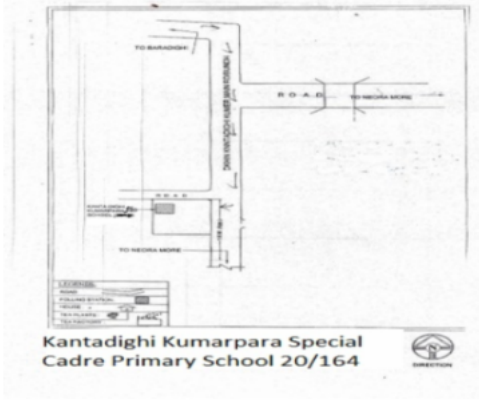

Nazri Naksha