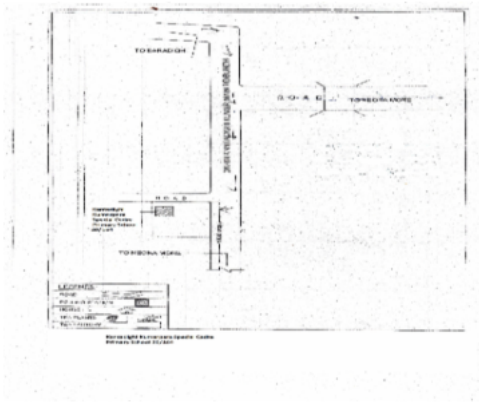

নির্বাচক নিবন্ধন আধিকারিকের স্বাক্ষর

Nazri Naksha

Google Map View

Polling Station Building Front View

Polling Station Front View

Cad View

Key MAP View

1 নাম : সজেন রায় পিতার নাম: উপেন রায় বাড়ির নং : এন0062 বয়স : 65 লিঙ্গ : পুরুষ	TTV2210474 ফটো উপলব্ধ	2 নাম : ঋতু লঙ্কর রায় স্বামীর নাম: রঞ্জন লঙ্কর বাড়ির নং : এন0099 বয়স : 29 লিঙ্গ : মহিলা	TTV2210458 ফটো উপলব্ধ	3 নাম : ফুলো মাহালি স্বামীর নাম: বিশুয়া মাহালি বাড়ির নং : এন0092 বয়স : 37 লিঙ্গ : মহিলা	TTV2210367 ফটো উপলব্ধ
4 নাম : লক্ষ্মী উরাও বর্মণ স্বামীর নাম: প্রকাশ বর্মণ বাড়ির নং : এন0067 বয়স : 23 লিঙ্গ : মহিলা	TTV2558302 ফটো উপলব্ধ	5 নাম : রুপশী গোপ রায় স্বামীর নাম: অসীম কুমার গোপ বাড়ির নং : এন0189 বয়স : 29 লিঙ্গ : মহিলা	TTV2210508 ফটো উপলব্ধ	6 নাম : রবিনা রায় পিতার নাম: অখিল রায় বাড়ির নং : N0200 বয়স : 25 লিঙ্গ : মহিলা	TTV2210557 ফটো উপলব্ধ
7 নাম : রতো উরাও স্বামীর নাম: বাচ্চু উরাও বাড়ির নং : না বয়স : 46 লিঙ্গ : মহিলা	TTV2210615 ফটো উপলব্ধ	8 নাম : সন্তোষ রায় পিতার নাম: গোবিন্দ রায় বাড়ির নং : এন0081 বয়স : 36 লিঙ্গ : পুরুষ	TTV2210599 ফটো উপলব্ধ	9 নাম : সোমনাথ লালা পিতার নাম: কৃষ্ণ লালা বাড়ির নং : এন0106 বয়স : 25 লিঙ্গ : পুরুষ	TTV2210714 ফটো উপলব্ধ
10 নাম : সুমিত্রা রায় স্বামীর নাম: কাঞ্চন রায় বাড়ির নং : এন0109 বয়স : 43 লিঙ্গ : মহিলা	TTV2210631 ফটো উপলব্ধ	11 নাম : অভিষেক রায় পিতার নাম: রতন রায় বাড়ির নং : এন0043 বয়স : 25 লিঙ্গ : পুরুষ	TTV2210680 ফটো উপলব্ধ	12 নাম : প্রকাশ বর্মণ পিতার নাম: ললিত বর্মণ বাড়ির নং : এন0067 বয়স : 25 লিঙ্গ : পুরুষ	TTV2210664 ফটো উপলব্ধ
13 নাম : মানো উরাও স্বামীর নাম: অলৈ উরাও বাড়ির নং : এন0078 বয়স : 43 লিঙ্গ : মহিলা	TTV2210417 ফটো উপলব্ধ	14 নাম : মিনতী উরাও স্বামীর নাম: কহরু উরাও বাড়ির নং : এন0209 বয়স : 34 লিঙ্গ : মহিলা	TTV2210433 ফটো উপলব্ধ	15 নাম : সঞ্জীব উরাও পিতার নাম: দিলীপ উরাও বাড়ির নং : এন0078 বয়স : 25 লিঙ্গ : পুরুষ	TTV2210573 ফটো উপলব্ধ
16 নাম : রুপমা রায় স্বামীর নাম: হিরালাল রায় বাড়ির নং : এন0192 বয়স : 37 লিঙ্গ : মহিলা	TTV2210581 ফটো উপলব্ধ	17 নাম : প্রতিমা রায় স্বামীর নাম: অনুপ রায় বাড়ির নং : এন0056 বয়স : 27 লিঙ্গ : মহিলা	TTV2210649 ফটো উপলব্ধ	18 নাম : অসীম রায় পিতার নাম: অতুল রায় বাড়ির নং : এন0056 বয়স : 25 লিঙ্গ : পুরুষ	TTV2210672 ফটো উপলব্ধ
19 নাম : সরলবালা অধিকারী স্বামীর নাম: অমল্যা অধিকারী বাড়ির নং : n0235 বয়স : 51 লিঙ্গ : মহিলা	TTV1685585 ফটো উপলব্ধ	20 নাম : অনিতা তামাং(লামা) স্বামীর নাম: প্রেমা তামাং বাড়ির নং : এন0012 বয়স : 39 লিঙ্গ : মহিলা	CGT2592491 ফটো উপলব্ধ	21 নাম : দিলীপ উরাও পিতার নাম: রাজেশ উরাও বাড়ির নং : N0009 বয়স : 27 লিঙ্গ : পুরুষ	TTV2062610 ফটো উপলব্ধ
22 নাম : কিশর উরাও পিতার নাম: রাজেন উরাও বাড়ির নং : N0008 বয়স : 28 লিঙ্গ : পুরুষ	TTV2501476 ফটো উপলব্ধ	23 নাম : মনা উরাও স্বামীর নাম: রঞ্জিৎ উরাও বাড়ির নং : এন0005 বয়স : 25 লিঙ্গ : মহিলা	TTV2570646 ফটো উপলব্ধ	24 নাম : চৈতু উরাও পিতার নাম: মংরা উরাও বাড়ির নং : n0022 বয়স : 55 লিঙ্গ : পুরুষ	TTV2301232 ফটো উপলব্ধ
25 নাম : বিজয় উরাও পিতার নাম: সনিয়া উরাও বাড়ির নং : n0022 বয়স : 28 লিঙ্গ : পুরুষ	TTV1937408 ফটো উপলব্ধ	26 নাম : রাখি উরাও পিতার নাম: রাজেশ উরাও বাড়ির নং : n0009 বয়স : 26 লিঙ্গ : মহিলা	TTV2484400 ফটো উপলব্ধ	27 নাম : কৃষ্ণাথ ওরাও অন্যান্য: দুর্গা ওরাও বাড়ির নং : এন0001 বয়স : 25 লিঙ্গ : পুরুষ	TTV2651693 ফটো উপলব্ধ
28 নাম : মঞ্জু খরিয়া উরাও স্বামীর নাম: কিশোর উরাও বাড়ির নং : এন0008 বয়স : 23 লিঙ্গ : মহিলা	TTV2708394 ফটো উপলব্ধ	29 নাম : ধীরাজ উরাও পিতার নাম: রাজেশ উরাও বাড়ির নং : n0009 বয়স : 32 লিঙ্গ : পুরুষ	TTV1937390 ফটো উপলব্ধ	30 নাম : বসিল উরাও পিতার নাম: ভুখা উরাও বাড়ির নং : n0006 বয়স : 29 লিঙ্গ : পুরুষ	TTV1937416 ফটো উপলব্ধ