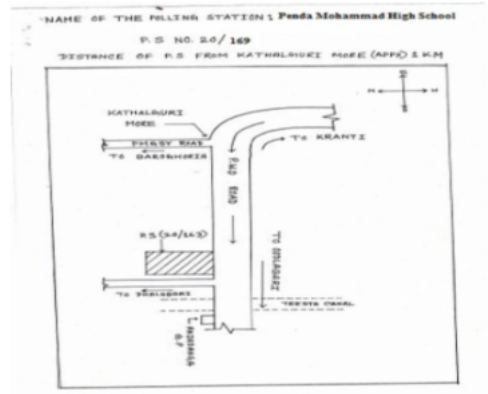

নির্বাচক নিবন্ধন আধিকারিকের স্বাক্ষর

Nazri Naksha

Google Map View

Polling Station Building Front View

Polling Station Front View

Cad View

Key MAP View

1 নাম : সবিতা রায় স্বামীর নাম: গোপাল রায় বাড়ির নং : এন0113 বয়স : 32 লিঙ্গ : মহিলা	TTV2213395 ফটো উপলব্ধ	2 নাম : দিপালী রায় স্বামীর নাম: বিপ্লব রায় বাড়ির নং : এন01129 বয়স : 26 লিঙ্গ : মহিলা	TTV2213445 ফটো উপলব্ধ	3 নাম : সুশীলা রায় পিতার নাম: রাজেন রায় বাড়ির নং : এন0140 বয়স : 25 লিঙ্গ : মহিলা	TTV2213338 ফটো উপলব্ধ
4 নাম : প্রীতি হাসদা পিতার নাম: বাজুন হাসদা বাড়ির নং : এন0121 বয়স : 25 লিঙ্গ : মহিলা	TTV2213353 ফটো উপলব্ধ	5 নাম : সুশীলা উরাও পিতার নাম: বীরবল উরাও বাড়ির নং : এন026 বয়স : 26 লিঙ্গ : পুরুষ	TTV2213304 ফটো উপলব্ধ	6 নাম : সুশান্তা রায় পিতার নাম: কাজিয়া রায় বাড়ির নং : n0154 বয়স : 34 লিঙ্গ : পুরুষ	TTV1538404 ফটো উপলব্ধ
7 নাম : চম্পা রায় (বর্মন) স্বামীর নাম: সুসান্ত রায় বাড়ির নং : n0154 বয়স : 36 লিঙ্গ : মহিলা	TTV1818012 ফটো উপলব্ধ	8 নাম : শকুন্তলা ব্রায় পিতার নাম: অবিনাথ রায় বাড়ির নং : এন0102 বয়স : 25 লিঙ্গ : মহিলা	TTV2213346 ফটো উপলব্ধ	9 নাম : পার্বতী ওরাও পিতার নাম: সাকু ওরাও বাড়ির নং : n0069 বয়স : 34 লিঙ্গ : মহিলা	TTV1538479 ফটো উপলব্ধ
10 নাম : রিতা উরাও স্বামীর নাম: সুরাজ উরাও বাড়ির নং : উত্তর চ্যাংমারি বয়স : 26 লিঙ্গ : মহিলা	TTV2410322 ফটো উপলব্ধ	11 নাম : জয়ন্তী উরাও স্বামীর নাম: সোহান উরাও বাড়ির নং : n0026 বয়স : 33 লিঙ্গ : মহিলা	TTV1940196 ফটো উপলব্ধ	12 নাম : কবিতা উরাও স্বামীর নাম: মিতকু উরাও বাড়ির নং : n0020 বয়স : 41 লিঙ্গ : মহিলা	CGT2602480 ফটো উপলব্ধ
13 নাম : বাবুল উরাও পিতার নাম: বান্দানা উরাও বাড়ির নং : n0020 বয়স : 42 লিঙ্গ : পুরুষ	CGT2284164 ফটো উপলব্ধ	14 নাম : বাউনী ওরা স্বামীর নাম: পুনিল ওরা বাড়ির নং : n0020 বয়স : 36 লিঙ্গ : মহিলা	TTV1229392 ফটো উপলব্ধ	15 নাম : বিমলা উরাও স্বামীর নাম: সুকুমার উরাও বাড়ির নং : n0019 বয়স : 42 লিঙ্গ : মহিলা	CGT2284131 ফটো উপলব্ধ
16 নাম : সঞ্জয় তিরকি মায়ের নাম: সুশীলা তিরকি বাড়ির নং : এন0019 বয়স : 33 লিঙ্গ : পুরুষ	TTV1334036 ফটো উপলব্ধ	17 নাম : মোহনা উরাও পিতার নাম: জামঠা উরাও বাড়ির নং : n0021 বয়স : 63 লিঙ্গ : পুরুষ	WB/03/019/141211 ফটো উপলব্ধ	18 নাম : ঝালো উরাও স্বামীর নাম: সোমা উরাও বাড়ির নং : n0029 বয়স : 72 লিঙ্গ : মহিলা	CGT0240283 ফটো উপলব্ধ
19 নাম : সমিরন উরাও পিতার নাম: সুনিল উরাও বাড়ির নং : n0023 বয়স : 32 লিঙ্গ : পুরুষ	TTV1538362 ফটো উপলব্ধ	20 নাম : অজিত উরাও পিতার নাম: ঠাকুর উরাও বাড়ির নং : n0069 বয়স : 44 লিঙ্গ : পুরুষ	TTV1817972 ফটো উপলব্ধ	21 নাম : মালীবিলা উরাও পিতার নাম: বীরবল উরাও বাড়ির নং : n0026 বয়স : 33 লিঙ্গ : মহিলা	TTV1688878 ফটো উপলব্ধ
22 নাম : লাচমুনীয়া উরাও স্বামীর নাম: মিদ উরাও বাড়ির নং : n0059 বয়স : 47 লিঙ্গ : মহিলা	TTV1688910 ফটো উপলব্ধ	23 নাম : সোমরী উরাও স্বামীর নাম: কান উরাও বাড়ির নং : n0028 বয়স : 65 লিঙ্গ : মহিলা	WB/03/019/141577 ফটো উপলব্ধ	24 নাম : মিদ উরাও পিতার নাম: ধূলা উরাও বাড়ির নং : n0059 বয়স : 49 লিঙ্গ : পুরুষ	CGT2536605 ফটো উপলব্ধ
25 নাম : মনোজ উরাও পিতার নাম: বৃধা উরাও বাড়ির নং : n0147 বয়স : 42 লিঙ্গ : পুরুষ	MFV2268217 ফটো উপলব্ধ	26 নাম : দিপালী রায় স্বামীর নাম: সুকদেব রায় বাড়ির নং : n0020 বয়স : 39 লিঙ্গ : মহিলা	CGT2284917 ফটো উপলব্ধ	27 নাম : পূর্ণিমা উরাও স্বামীর নাম: সঞ্জয় তিরকি বাড়ির নং : এন0019 বয়স : 26 লিঙ্গ : মহিলা	TJR1954593 ফটো উপলব্ধ
28 নাম : বিসমতিয়া উরাও স্বামীর নাম: লাঠা উরাও বাড়ির নং : n0059 বয়স : 36 লিঙ্গ : মহিলা	TTV1108117 ফটো উপলব্ধ	29 নাম : সুব্রত উরাও পিতার নাম: অনিল উরাও বাড়ির নং : এন0027 বয়স : 24 লিঙ্গ : পুরুষ	TTV2573889 ফটো উপলব্ধ	30 নাম : সংগীতা উরাও স্বামীর নাম: অজয় তিরকি বাড়ির নং : উত্তর চ্যাংমারি বয়স : 27 লিঙ্গ : মহিলা	TTV2410330 ফটো উপলব্ধ