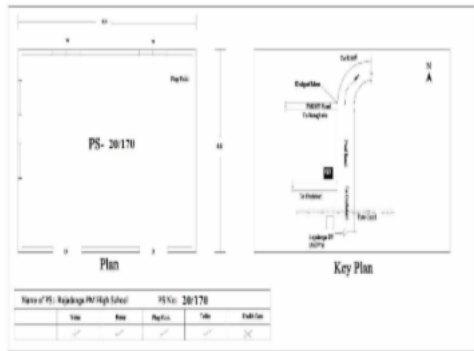

নির্বাচক নিবন্ধন আধিকারিকের স্বাক্ষর

Nazri Naksha

Google Map View

Polling Station Building Front View

Polling Station Front View

Cad View

Key MAP View

বিধানসভা নির্বাচনক্ষেত্রের নং, নাম : 20-মাল  
ভাগ নং, নাম : 1-মধ্য মাঝগ্রাম