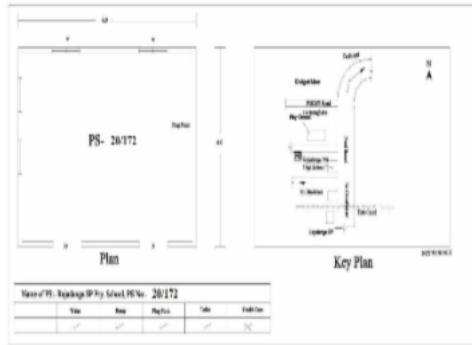

নির্বাচক নিবন্ধন আধিকারিকের স্বাক্ষর

Nazri Naksha

Google Map View

Polling Station Building Front View

Polling Station Front View

Cad View

Key MAP View

1 নাম : মনোয়ার হুসেন পিতার নাম: জিয়াবুল হক বাড়ির নং : এন0215 বয়স : 27 লিঙ্গ : পুরুষ	TTV2214252 ফটো উপলব্ধ	2 নাম : সালেমা খাতুন স্বামীর নাম: রেজাউল হক বাড়ির নং : এন0209 বয়স : 23 লিঙ্গ : মহিলা	TTV2576684 ফটো উপলব্ধ	3 নাম : ইলাহী মোহাম্মদ পিতার নাম: আবদুল হামিদ বাড়ির নং : n0187 বয়স : 44 লিঙ্গ : পুরুষ	CGT2465797 ফটো উপলব্ধ
4 নাম : মন্জিলা বেগম পিতার নাম: মতিয়ার রহমান বাড়ির নং : এন0209 বয়স : 29 লিঙ্গ : মহিলা	TTV2214146 ফটো উপলব্ধ	5 নাম : সুমিত্রা উরাও স্বামীর নাম: হেরত উরাও বাড়ির নং : এন0286 বয়স : 26 লিঙ্গ : মহিলা	TTV2214161 ফটো উপলব্ধ	6 নাম : শোভা রানী সেন স্বামীর নাম: বিষ্ণু সেন বাড়ির নং : এন0251 বয়স : 31 লিঙ্গ : মহিলা	TTV2214476 ফটো উপলব্ধ
7 নাম : মানোয়ারা খাতুন স্বামীর নাম: খয়বর রহমান বাড়ির নং : n0209 বয়স : 48 লিঙ্গ : মহিলা	CGT2465805 ফটো উপলব্ধ	8 নাম : রেহানা বেগম পিতার নাম: ইলাহি মহঃ বাড়ির নং : উত্তর মাঝগরাম বয়স : 22 লিঙ্গ : মহিলা	TTV2659688 ফটো উপলব্ধ	9 নাম : খয়বর আলী পিতার নাম: ময়নুদ্দিন মগ্গো বাড়ির নং : n0206 বয়স : 67 লিঙ্গ : পুরুষ	WB/03/019/144684 ফটো উপলব্ধ
10 নাম : তহিদুল ইসলাম পিতার নাম: মতিয়ার রহমান বাড়ির নং : এন0209 বয়স : 39 লিঙ্গ : পুরুষ	TTV2214260 ফটো উপলব্ধ	11 নাম : আজিজুল হক পিতার নাম: মতিয়ার রহমান বাড়ির নং : n0209 বয়স : 39 লিঙ্গ : পুরুষ	CGT2603454 ফটো উপলব্ধ	12 নাম : নূর নেহার বেগম স্বামীর নাম: খয়বর আলী বাড়ির নং : n0206 বয়স : 63 লিঙ্গ : মহিলা	WB/03/019/144426 ফটো উপলব্ধ
13 নাম : সাপিলা উরাও পিতার নাম: শুকরা উরাও বাড়ির নং : এন0286 বয়স : 33 লিঙ্গ : মহিলা	TTV2214211 ফটো উপলব্ধ	14 নাম : লাবলী বেগম স্বামীর নাম: আজিজুল হক বাড়ির নং : n0209 বয়স : 37 লিঙ্গ : মহিলা	TTV0703025 ফটো উপলব্ধ	15 নাম : তসিমা খাতুন স্বামীর নাম: নূর আলম বাড়ির নং : n0206 বয়স : 37 লিঙ্গ : মহিলা	TTV1539501 ফটো উপলব্ধ
16 নাম : আনোয়ারা বেগম স্বামীর নাম: আবদুল ইসলাম বাড়ির নং : উত্তর মাঝগরাম বয়স : 60 লিঙ্গ : মহিলা	CGT2285583 ফটো উপলব্ধ	17 নাম : সহিদুল হক পিতার নাম: আব্দুল করিম ছিদ্দিক বাড়ির নং : n0191 বয়স : 40 লিঙ্গ : পুরুষ	TTV1818673 ফটো উপলব্ধ	18 নাম : ময়নুল রহমান পিতার নাম: খয়বর রহমান বাড়ির নং : 20/179 নং 28 বয়স : 22 লিঙ্গ : পুরুষ	TTV2642890 ফটো উপলব্ধ
19 নাম : ছায়েদা খাতুন স্বামীর নাম: আব্দুল হান্নিক বাড়ির নং : n0210 বয়স : 61 লিঙ্গ : মহিলা	TTV2377273 ফটো উপলব্ধ	20 নাম : আব্দুল করিম ছিদ্দিক পিতার নাম: জয়নুদ্দিন মহঃ বাড়ির নং : n0191 বয়স : 68 লিঙ্গ : পুরুষ	WB/03/019/144217 ফটো উপলব্ধ	21 নাম : তৈয়ব আলি পিতার নাম: আব্দুল হামিদ বাড়ির নং : n0187 বয়স : 49 লিঙ্গ : পুরুষ	TTV2377745 ফটো উপলব্ধ
22 নাম : সরিফা খাতুন স্বামীর নাম: তৈয়ব আলি বাড়ির নং : n0187 বয়স : 42 লিঙ্গ : মহিলা	CGT2603439 ফটো উপলব্ধ	23 নাম : রুনা লায়লা পিতার নাম: আবদুল ইসলাম বাড়ির নং : উত্তর মাঝগরাম বয়স : 29 লিঙ্গ : মহিলা	TTV1941566 ফটো উপলব্ধ	24 নাম : সাগর রায় পিতার নাম: রবি রায় বাড়ির নং : N0288 বয়স : 26 লিঙ্গ : পুরুষ	TTV2214526 ফটো উপলব্ধ
25 নাম : কৃষ্ণা মুরমু পিতার নাম: মোহন মুরমু বাড়ির নং : এন0218 বয়স : 27 লিঙ্গ : পুরুষ	TTV2214492 ফটো উপলব্ধ	26 নাম : আজিমা খাতুন স্বামীর নাম: মতিয়ার রহমান বাড়ির নং : n0209 বয়স : 66 লিঙ্গ : মহিলা	TTV2377315 ফটো উপলব্ধ	27 নাম : হাসেনা বেগম পিতার নাম: খয়বর রহমান বাড়ির নং : এন0209 বয়স : 24 লিঙ্গ : মহিলা	TTV2576718 ফটো উপলব্ধ
28 নাম : মেরিনা বেগম পিতার নাম: মতিয়ার আলি বাড়ির নং : এন0244 বয়স : 25 লিঙ্গ : মহিলা	TTV2214351 ফটো উপলব্ধ	29 নাম : সাবিনা খাতুন স্বামীর নাম: উরফুল হক বাড়ির নং : এন0199 বয়স : 26 লিঙ্গ : মহিলা	TTV2576171 ফটো উপলব্ধ	30 নাম : আবদুল ইসলাম পিতার নাম: আব্দুল হান্নিক বাড়ির নং : উত্তর মাঝগরাম বয়স : 64 লিঙ্গ : পুরুষ	CGT2285575 ফটো উপলব্ধ