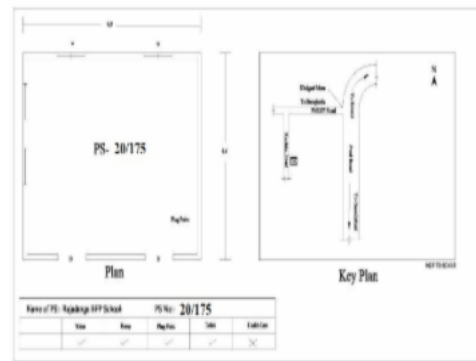

নির্বাচক নিবন্ধন আধিকারিকের স্বাক্ষর

Nazri Naksha

Google Map View

Polling Station Building Front View

Polling Station Front View

Cad View

Key MAP View

1 নাম : কাজিমুল হক পিতার নাম : ইমামুদ্দিন আহমেদ বাড়ির নং : n0259 বয়স : 31 লিঙ্গ : পুরুষ	TTV1819507 ফটো উপলব্ধ	2 নাম : ফয়জুল হক পিতার নাম : মুহম্মদুদ্দিন বাড়ির নং : 0458 বয়স : 36 লিঙ্গ : পুরুষ	TTV1326768 ফটো উপলব্ধ	3 নাম : রাকী মহঃ পিতার নাম : মুহম্মদুদ্দিন মহঃ বাড়ির নং : n0247 বয়স : 31 লিঙ্গ : পুরুষ	TTV1692623 ফটো উপলব্ধ
4 নাম : ফজল হক পিতার নাম : খচামুদ্দিন হক বাড়ির নং : n0188 বয়স : 59 লিঙ্গ : পুরুষ	WB/03/019/138457 ফটো উপলব্ধ	5 নাম : শাহারুল হক পিতার নাম : আজগর আলী বাড়ির নং : n0193 বয়স : 32 লিঙ্গ : মহিলা	TTV1540798 ফটো উপলব্ধ	6 নাম : হাচানুল হক পিতার নাম : আজগর আলী বাড়ির নং : n0193 বয়স : 36 লিঙ্গ : পুরুষ	TTV1540616 ফটো উপলব্ধ
7 নাম : সামসুন নেহার স্বামীর নাম : সাহাজুদ্দিন মোহঃ বাড়ির নং : n0198 বয়স : 63 লিঙ্গ : মহিলা	TTV2302545 ফটো উপলব্ধ	8 নাম : হাসিনা বানু স্বামীর নাম : রেজ্জাক আলি বাড়ির নং : n0257 বয়স : 29 লিঙ্গ : মহিলা	TTV1819606 ফটো উপলব্ধ	9 নাম : মোতালেব হক পিতার নাম : মুহম্মদুদ্দিন হক বাড়ির নং : n0219 বয়স : 38 লিঙ্গ : পুরুষ	CGT2684330 ফটো উপলব্ধ
10 নাম : সাকির আলম পিতার নাম : ওবায়দুল আলম বাড়ির নং : n0155 বয়স : 24 লিঙ্গ : পুরুষ	TTV2441566 ফটো উপলব্ধ	11 নাম : নিকিতা বেগম পিতার নাম : হুসৈন আলি বাড়ির নং : n0380 বয়স : 26 লিঙ্গ : মহিলা	TTV2594497 ফটো উপলব্ধ	12 নাম : জয়নুল হক পিতার নাম : মুহম্মদ ইসলাম বাড়ির নং : n0204 বয়স : 44 লিঙ্গ : পুরুষ	TTV0714717 ফটো উপলব্ধ
13 নাম : মজিনা খাতুন পিতার নাম : ইমামুদ্দিন আহমেদ বাড়ির নং : n0259 বয়স : 33 লিঙ্গ : মহিলা	TTV1745348 ফটো উপলব্ধ	14 নাম : মহঃ কাশেম আলি পিতার নাম : আব্দুল হক বাড়ির নং : n0380 বয়স : 71 লিঙ্গ : পুরুষ	TTV2441590 ফটো উপলব্ধ	15 নাম : সাহেবুল ইসলাম পিতার নাম : আব্দুল হক বাড়ির নং : n0186 বয়স : 46 লিঙ্গ : পুরুষ	CGT2464808 ফটো উপলব্ধ
16 নাম : সাহিদ আলম পিতার নাম : মোকব্বুল হোসেন বাড়ির নং : n908 নং 205 20/175 পত বয়স : 26 লিঙ্গ : পুরুষ	TTV2154094 ফটো উপলব্ধ	17 নাম : আলিমা খাতুন স্বামীর নাম : ইমামুদ্দিন হক বাড়ির নং : n0193 বয়স : 35 লিঙ্গ : মহিলা	TTV1943208 ফটো উপলব্ধ	18 নাম : আসাদুল হক পিতার নাম : হাফিজুল হক বাড়ির নং : n0197 বয়স : 31 লিঙ্গ : পুরুষ	TTV1690700 ফটো উপলব্ধ
19 নাম : আবু তাহের পিতার নাম : মুহম্মদ সাহাজুদ্দিন বাড়ির নং : n0198 বয়স : 35 লিঙ্গ : পুরুষ	TTV1232024 ফটো উপলব্ধ	20 নাম : আজগর আলী পিতার নাম : সুলতান আলী বাড়ির নং : n0193 বয়স : 58 লিঙ্গ : পুরুষ	WB/03/019/138503 ফটো উপলব্ধ	21 নাম : সাবির আলি পিতার নাম : আজগর আলী বাড়ির নং : n0193 বয়স : 34 লিঙ্গ : পুরুষ	TTV1540590 ফটো উপলব্ধ
22 নাম : ছায়দার রহমান পিতার নাম : সাহাজুদ্দিন রহমান বাড়ির নং : n0198 বয়স : 29 লিঙ্গ : পুরুষ	TTV1943125 ফটো উপলব্ধ	23 নাম : মস্তফা আলম পিতার নাম : আনিমুল ইসলাম বাড়ির নং : n0225 বয়স : 29 লিঙ্গ : পুরুষ	TTV1942804 ফটো উপলব্ধ	24 নাম : ফিরদৌসি বেগম স্বামীর নাম : সাহাজুদ্দিন আলী বাড়ির নং : n0155 বয়স : 31 লিঙ্গ : মহিলা	TTV1942838 ফটো উপলব্ধ
25 নাম : রসনা বেগম পিতার নাম : মোস্তাফিজ হোসেন বাড়ির নং : n0186 বয়স : 37 লিঙ্গ : মহিলা	CGT2602290 ফটো উপলব্ধ	26 নাম : লতা বানু স্বামীর নাম : সাহিদুল হক বাড়ির নং : n0244 বয়স : 51 লিঙ্গ : মহিলা	TTV2514677 ফটো উপলব্ধ	27 নাম : রবিনা বানু স্বামীর নাম : মহঃ খোকন বাড়ির নং : n145 20/175 পত বয়স : 46 লিঙ্গ : মহিলা	CGT2050847 ফটো উপলব্ধ
28 নাম : জাহাঙ্গির আলম পিতার নাম : উম্মেদ আলী বাড়ির নং : n0180 বয়স : 28 লিঙ্গ : পুরুষ	TTV1942820 ফটো উপলব্ধ	29 নাম : রেজাফুল আলম পিতার নাম : আনিমুল রহমান বাড়ির নং : n0118 বয়স : 29 লিঙ্গ : পুরুষ	TTV1819580 ফটো উপলব্ধ	30 নাম : জাবেদ আলী পিতার নাম : ফজলের রহমান বাড়ির নং : n0155 বয়স : 52 লিঙ্গ : পুরুষ	CGT0238386 ফটো উপলব্ধ