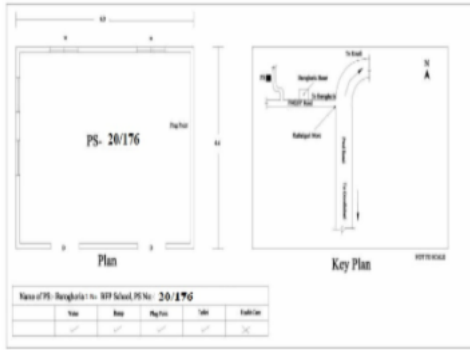

নির্বাচক নিবন্ধন আধিকারিকের স্বাক্ষর

Nazri Naksha

Google Map View

Polling Station Building Front View

Polling Station Front View

Cad View

Key MAP View

1 নাম : খয়রুল বিহার স্বামীর নাম : আমিনুল ইসলাম বাড়ির নং : এন0129 বয়স : 32 লিঙ্গ : মহিলা	TTV2216380 ফটো উপলব্ধ	2 নাম : মিন্কা রায় মায়ের নাম : পঞ্চজ রায় বাড়ির নং : না বয়স : 26 লিঙ্গ : মহিলা	TTV2216125 ফটো উপলব্ধ	3 নাম : আসিকুল মহাম্মদ পিতার নাম : জহিরুল ইসলাম বাড়ির নং : n0121 বয়স : 30 লিঙ্গ : পুরুষ	TTV1693464 ফটো উপলব্ধ
4 নাম : লুতফর রহমান পিতার নাম : রেজাউল হক বাড়ির নং : ২০৭ বয়স : 23 লিঙ্গ : পুরুষ	TTV2638567 ফটো উপলব্ধ	5 নাম : চান্দিনি উরাও পিতার নাম : দুর্গ উরাও বাড়ির নং : 271 বয়স : 22 লিঙ্গ : মহিলা	TTV2625614 ফটো উপলব্ধ	6 নাম : মোজিনা বেগম স্বামীর নাম : আব্দুল সাত্তার বাড়ির নং : n0139 বয়স : 48 লিঙ্গ : মহিলা	TTV2300887 ফটো উপলব্ধ
7 নাম : রবিউল হোসেন পিতার নাম : রফিকুল আলম বাড়ির নং : n0225 বয়স : 30 লিঙ্গ : পুরুষ	TTV1693191 ফটো উপলব্ধ	8 নাম : সায়রা বানু স্বামীর নাম : আশুতুল আলম বাড়ির নং : n0140 বয়স : 45 লিঙ্গ : মহিলা	TTV1109339 ফটো উপলব্ধ	9 নাম : এনামুল হক পিতার নাম : সপিয়র রহমান বাড়ির নং : n0209 বয়স : 27 লিঙ্গ : পুরুষ	TTV1819689 ফটো উপলব্ধ
10 নাম : সাহানুর আলম পিতার নাম : রেজাউল হক বাড়ির নং : n0173 বয়স : 26 লিঙ্গ : পুরুষ	TTV2161974 ফটো উপলব্ধ	11 নাম : মামুনী রায় স্বামীর নাম : দিলীপ রায় বাড়ির নং : n0120 বয়স : 34 লিঙ্গ : মহিলা	TTV1943620 ফটো উপলব্ধ	12 নাম : করিমুল হক পিতার নাম : সপিয়র রহমান বাড়ির নং : n0209 বয়স : 35 লিঙ্গ : পুরুষ	TTV1232446 ফটো উপলব্ধ
13 নাম : আফাল খাতুন স্বামীর নাম : খরসেদ আলী বাড়ির নং : n0137 বয়স : 66 লিঙ্গ : মহিলা	TTV2290328 ফটো উপলব্ধ	14 নাম : রিমন আলম পিতার নাম : আশুতুল আলম বাড়ির নং : এন0140 বয়স : 22 লিঙ্গ : পুরুষ	TTV2622330 ফটো উপলব্ধ	15 নাম : রুবিয়া পারভীন পিতার নাম : সুরফুল আলম বাড়ির নং : n0117 বয়স : 30 লিঙ্গ : মহিলা	TTV1692987 ফটো উপলব্ধ
16 নাম : রীনা খাতুন স্বামীর নাম : বুলু মহাম্মদ বাড়ির নং : n0154 বয়স : 42 লিঙ্গ : মহিলা	TTV1327667 ফটো উপলব্ধ	17 নাম : প্রিয়াংকা রায় স্বামীর নাম : হাষিকেশ রায় বাড়ির নং : n0137 বয়স : 32 লিঙ্গ : মহিলা	TTV1693589 ফটো উপলব্ধ	18 নাম : জহরা বেগম পিতার নাম : জবেদ আলি বাড়ির নং : এন01018 বয়স : 36 লিঙ্গ : মহিলা	TTV1228386 ফটো উপলব্ধ
19 নাম : জাকির হুসেন পিতার নাম : রশন আলী বাড়ির নং : n0141 বয়স : 37 লিঙ্গ : পুরুষ	TTV0718619 ফটো উপলব্ধ	20 নাম : আনজিনা পারভিন স্বামীর নাম : আনোয়ার হোসেন বাড়ির নং : n0143 বয়স : 28 লিঙ্গ : মহিলা	TTV2161909 ফটো উপলব্ধ	21 নাম : নুরেনহার পিতার নাম : আসিকুল হক বাড়ির নং : এন0129 বয়স : 28 লিঙ্গ : মহিলা	TTV2216364 ফটো উপলব্ধ
22 নাম : সাহিদা বানু স্বামীর নাম : নুরবকর সরকার বাড়ির নং : n0203 বয়স : 58 লিঙ্গ : মহিলা	TTV2298933 ফটো উপলব্ধ	23 নাম : সাহিদুল আলম পিতার নাম : হারেজ মহম্মদ বাড়ির নং : n0126 বয়স : 51 লিঙ্গ : পুরুষ	TTV2353456 ফটো উপলব্ধ	24 নাম : জাহানারা বেগম স্বামীর নাম : আসিকুল হক বাড়ির নং : n0084 বয়স : 35 লিঙ্গ : মহিলা	TTV2161891 ফটো উপলব্ধ
25 নাম : নুরজাহান বেগম স্বামীর নাম : আমিনুল ইসলাম বাড়ির নং : n0240 বয়স : 39 লিঙ্গ : মহিলা	TTV1109347 ফটো উপলব্ধ	26 নাম : রবিউল মস্তান পিতার নাম : ইসমাইল হক বাড়ির নং : 185 বয়স : 36 লিঙ্গ : পুরুষ	CGT2676369 ফটো উপলব্ধ	27 নাম : রফিকুল আলম পিতার নাম : মফিরুদ্দিন বাড়ির নং : n0225 বয়স : 62 লিঙ্গ : পুরুষ	WB/03/019/090504 ফটো উপলব্ধ
28 নাম : ছকিনা খাতুন স্বামীর নাম : জাকির হুসেন বাড়ির নং : n0141 বয়স : 43 লিঙ্গ : মহিলা	TTV1109313 ফটো উপলব্ধ	29 নাম : খরসেদ আলী পিতার নাম : জহিরউদ্দিন মহম্মদ বাড়ির নং : n0137 বয়স : 71 লিঙ্গ : পুরুষ	TTV2269447 ফটো উপলব্ধ	30 নাম : রাসেদ আলম পিতার নাম : সাহিদুল আলম বাড়ির নং : এন0126 বয়স : 21 লিঙ্গ : পুরুষ	TTV2709335 ফটো উপলব্ধ