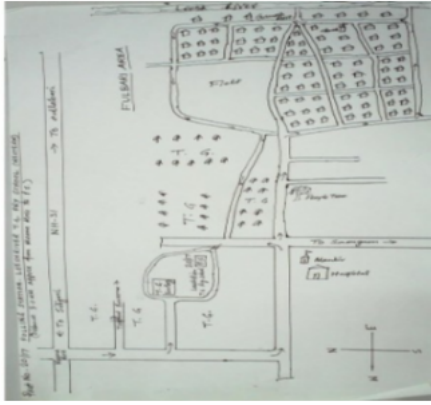

Nazri Naksha