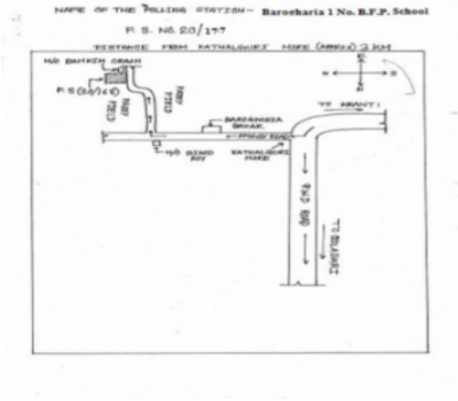

Nazri Naksha