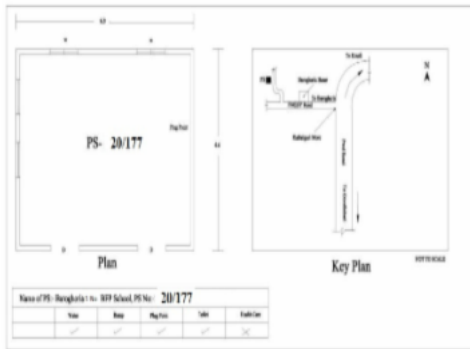

নির্বাচক নিবন্ধন আধিকারিকের স্বাক্ষর

Nazri Naksha

Google Map View

Polling Station Building Front View

Polling Station Front View

Cad View

Key MAP View

1 নাম : আমিনাল হক মায়ের নাম : আমিনা খাতুন বাবুর নং : n0042 বয়স : 40 লিঙ্গ : পুরুষ	CGT2676435 ফটো উপলব্ধ	2 নাম : বাবুল মহম্মদ পিতার নাম : কোডার মহম্মদ বাবুর নং : n0093 বয়স : 55 লিঙ্গ : পুরুষ	TTV2383438 ফটো উপলব্ধ	3 নাম : আন্জনা বেগম পিতার নাম : আজিমদ্দীন মোহম্মদ বাবুর নং : এন0098 বয়স : 28 লিঙ্গ : মহিলা	TTV2216851 ফটো উপলব্ধ
4 নাম : তনজিনা খাতুন পিতার নাম : আমজাদ আলি বাবুর নং : এন0205 বয়স : 28 লিঙ্গ : মহিলা	TJR1904911 ফটো উপলব্ধ	5 নাম : রহিমা বেগম স্বামীর নাম : মোস্তাফা আলম বাবুর নং : n0037 বয়স : 32 লিঙ্গ : মহিলা	TTV1943570 ফটো উপলব্ধ	6 নাম : আমেনা খাতুন পিতার নাম : আজিজার রহমান বাবুর নং : n0001 বয়স : 36 লিঙ্গ : মহিলা	TTV1232289 ফটো উপলব্ধ
7 নাম : রতন রায় পিতার নাম : হরিপদ রায় বাবুর নং : n0268 বয়স : 26 লিঙ্গ : পুরুষ	TTV2161982 ফটো উপলব্ধ	8 নাম : রঞ্জনা বানু স্বামীর নাম : জয়কল হক বাবুর নং : n0041 বয়স : 32 লিঙ্গ : মহিলা	TTV1692920 ফটো উপলব্ধ	9 নাম : হবিবর রহমান পিতার নাম : পেলকামহম্মদ বাবুর নং : n0045 বয়স : 69 লিঙ্গ : পুরুষ	WB/03/019/093620 ফটো উপলব্ধ
10 নাম : সাহেদা বেগম স্বামীর নাম : আমিনুল হক বাবুর নং : n0336 বয়স : 35 লিঙ্গ : মহিলা	TTV1328343 ফটো উপলব্ধ	11 নাম : জাহেদা খাতুন মায়ের নাম : ফতেজা খাতুন বাবুর নং : n0043 বয়স : 31 লিঙ্গ : মহিলা	TTV1819903 ফটো উপলব্ধ	12 নাম : হাচিনা বানু পিতার নাম : আফহার আলি বাবুর নং : n0110 বয়স : 31 লিঙ্গ : মহিলা	TTV1693795 ফটো উপলব্ধ
13 নাম : ফাতেমা খাতুন স্বামীর নাম : আজিবুল আলম বাবুর নং : n0221 বয়স : 33 লিঙ্গ : মহিলা	TTV1819861 ফটো উপলব্ধ	14 নাম : নুরনেহার বেগম স্বামীর নাম : মিত্তি প্রধান বাবুর নং : n0245 বয়স : 47 লিঙ্গ : মহিলা	TTV1413590 ফটো উপলব্ধ	15 নাম : ছালেয়া বেগম স্বামীর নাম : কাজিরুল হক বাবুর নং : n0343 বয়স : 38 লিঙ্গ : মহিলা	CGT2693380 ফটো উপলব্ধ
16 নাম : বেলিমা বেগম পিতার নাম : নজরুল হক বাবুর নং : n0116 বয়স : 31 লিঙ্গ : মহিলা	TTV1692912 ফটো উপলব্ধ	17 নাম : আফেলা খাতুন স্বামীর নাম : আব্দুলরহমান বাবুর নং : n0221 বয়স : 66 লিঙ্গ : মহিলা	WB/03/019/093283 ফটো উপলব্ধ	18 নাম : জাহাঙ্গীর হোসেন পিতার নাম : আজিজার রহমান বাবুর নং : n0039 বয়স : 31 লিঙ্গ : পুরুষ	TTV1693084 ফটো উপলব্ধ
19 নাম : সুরাইয়া খাতুন স্বামীর নাম : সুরিকুল হক বাবুর নং : n0223 বয়স : 29 লিঙ্গ : মহিলা	TTV1943752 ফটো উপলব্ধ	20 নাম : আমিনা খাতুন স্বামীর নাম : বাহারুল বাবুর নং : n0042 বয়স : 73 লিঙ্গ : মহিলা	CGT2263804 ফটো উপলব্ধ	21 নাম : জ্যোত্স্না বেগম স্বামীর নাম : রাহিবুল ইসলাম বাবুর নং : n0116 বয়স : 33 লিঙ্গ : মহিলা	TTV1693548 ফটো উপলব্ধ
22 নাম : খতেজা খাতুন স্বামীর নাম : সপিকুল বাবুর নং : n0043 বয়স : 56 লিঙ্গ : মহিলা	WB/03/019/093683 ফটো উপলব্ধ	23 নাম : হাজেরা খাতুন মায়ের নাম : ফতেজা খাতুন বাবুর নং : n0043 বয়স : 33 লিঙ্গ : মহিলা	TTV1413491 ফটো উপলব্ধ	24 নাম : কুলছম নেছা স্বামীর নাম : আজিমদ্দিন মোঃ বাবুর নং : n0093 বয়স : 56 লিঙ্গ : মহিলা	WB/03/019/093644 ফটো উপলব্ধ
25 নাম : নুরল হক পিতার নাম : জসিরদ্দিন বাবুর নং : n0041 বয়স : 71 লিঙ্গ : পুরুষ	TTV2777738 ফটো উপলব্ধ	26 নাম : মস্তাকীন হক পিতার নাম : নুরলহক বাবুর নং : n0041 বয়স : 49 লিঙ্গ : পুরুষ	TTV2383479 ফটো উপলব্ধ	27 নাম : বাপ্পা মহম্মদ পিতার নাম : নুরুল হক বাবুর নং : n0038 বয়স : 31 লিঙ্গ : পুরুষ	TTV1541036 ফটো উপলব্ধ
28 নাম : পুনতি রায় পিতার নাম : উকিল রায় বাবুর নং : এন0268 বয়স : 27 লিঙ্গ : মহিলা	TTV2216893 ফটো উপলব্ধ	29 নাম : আজিমদ্দিন মহম্মদ পিতার নাম : কোফারমহম্মদ বাবুর নং : n0093 বয়স : 61 লিঙ্গ : পুরুষ	WB/03/019/093249 ফটো উপলব্ধ	30 নাম : ছকিনা খাতুন স্বামীর নাম : নজরুল হক বাবুর নং : n0116 বয়স : 61 লিঙ্গ : মহিলা	TTV2383297 ফটো উপলব্ধ