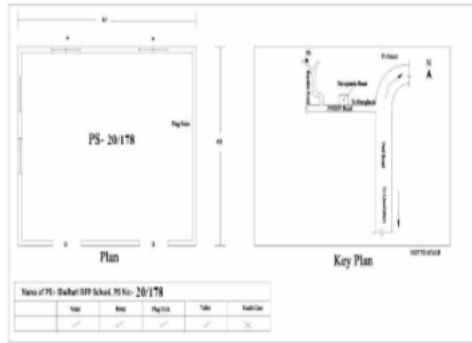

নির্বাচক নিবন্ধন আধিকারিকের স্বাক্ষর

Nazri Naksha

Google Map View

Polling Station Building Front View

Polling Station Front View

Cad View

Key MAP View

1 নাম : রেয়াজ খান পিতার নাম: আব্দুল গনি বাড়ির নং : n0007 বয়স : 53 লিঙ্গ : পুরুষ ফটো উপলব্ধ	WB/03/019/090757	2 নাম : লতিফা বেগম স্বামীর নাম: জাবেদ আলি বাড়ির নং : N0020 বয়স : 61 লিঙ্গ : মহিলা ফটো উপলব্ধ	CGT0156299	3 নাম : জাহিরুল হক পিতার নাম: তৈয়ব আলী বাড়ির নং : n0133 বয়স : 59 লিঙ্গ : পুরুষ ফটো উপলব্ধ	TTV2383925
4 নাম : রফিকুল হক পিতার নাম: মকবুল রহমান বাড়ির নং : n0154 বয়স : 44 লিঙ্গ : পুরুষ ফটো উপলব্ধ	CGT2593325	5 নাম : ছালেয়া খাতুন স্বামীর নাম: সেরাজুল হক বাড়ির নং : n0182 বয়স : 56 লিঙ্গ : মহিলা ফটো উপলব্ধ	TTV2339992	6 নাম : রাজীব আলম পিতার নাম: আব্দুল গনি বাড়ির নং : n0007 বয়স : 41 লিঙ্গ : পুরুষ ফটো উপলব্ধ	CGT2528586
7 নাম : রুপসেনা পারভিন পিতার নাম: খয়রুল আলম বাড়ির নং : এন0043 বয়স : 25 লিঙ্গ : মহিলা ফটো উপলব্ধ	TTV2209906	8 নাম : সাবিনা ইয়াসমিন স্বামীর নাম: মিরাজ আলম বাড়ির নং : n0020 বয়স : 34 লিঙ্গ : মহিলা ফটো উপলব্ধ	TTV1944693	9 নাম : মঞ্জু বেগম স্বামীর নাম: আব্দুল আলী বাড়ির নং : n0201 বয়স : 37 লিঙ্গ : মহিলা ফটো উপলব্ধ	CGT2675759
10 নাম : আলম হক অন্যান্য: পাদু বাড়ির নং : n0203 বয়স : 30 লিঙ্গ : পুরুষ ফটো উপলব্ধ	TTV1944404	11 নাম : নাজিমা বেগম স্বামীর নাম: জাহিরুল হক বাড়ির নং : n0022 বয়স : 73 লিঙ্গ : মহিলা ফটো উপলব্ধ	TTV2735710	12 নাম : রসিদা খাতুন স্বামীর নাম: মজিবুর রহমান বাড়ির নং : n0136 বয়স : 50 লিঙ্গ : মহিলা ফটো উপলব্ধ	CGT2457810
13 নাম : হাসিনুল জামাল পিতার নাম: জাহিরুল হক বাড়ির নং : এন0133 বয়স : 22 লিঙ্গ : পুরুষ ফটো উপলব্ধ	TTV2675213	14 নাম : সাজু বেগম পিতার নাম: খলিলার রহমান বাড়ির নং : 226 বয়স : 31 লিঙ্গ : মহিলা ফটো উপলব্ধ	TTV1944099	15 নাম : নুর নেহার পিতার নাম: জাহিরুল হক বাড়ির নং : N0233 বয়স : 24 লিঙ্গ : মহিলা ফটো উপলব্ধ	TTV2442416
16 নাম : রসিদুল হক পিতার নাম: মজিবুর রহমান বাড়ির নং : এন0136 বয়স : 24 লিঙ্গ : পুরুষ ফটো উপলব্ধ	TTV2592509	17 নাম : তাজমিরা বেগম পিতার নাম: মোকলেছুর রহমান বাড়ির নং : N0020 বয়স : 37 লিঙ্গ : মহিলা ফটো উপলব্ধ	NFH1312172	18 নাম : আরেফুল আলম স্বামীর নাম: জাহিরুল হক বাড়ির নং : n0020 বয়স : 30 লিঙ্গ : পুরুষ ফটো উপলব্ধ	TTV1745371
19 নাম : সোয়েল হোসেন পিতার নাম: রফিকুল ইসলাম বাড়ির নং : এন0186 বয়স : 21 লিঙ্গ : পুরুষ ফটো উপলব্ধ	TTV2698272	20 নাম : জবেদা বেগম স্বামীর নাম: ছবিবুল ইসলাম বাড়ির নং : n0214 বয়স : 76 লিঙ্গ : মহিলা ফটো উপলব্ধ	WB/03/019/090652	21 নাম : তমিনা খাতুন স্বামীর নাম: আরেফুল আলম বাড়ির নং : n0291 বয়স : 35 লিঙ্গ : মহিলা ফটো উপলব্ধ	TTV1112879
22 নাম : আনোয়ার হোসেন পিতার নাম: খয়রুদ্দিন মহম্মদ বাড়ির নং : n0151 বয়স : 39 লিঙ্গ : পুরুষ ফটো উপলব্ধ	CGT2593259	23 নাম : মহ খাবির হক পিতার নাম: আব্দুল উদ্দিন বাড়ির নং : n0176 বয়স : 43 লিঙ্গ : পুরুষ ফটো উপলব্ধ	TTV0724393	24 নাম : সিরাজ আলম পিতার নাম: জবেদ আলী বাড়ির নং : n0020 বয়স : 36 লিঙ্গ : পুরুষ ফটো উপলব্ধ	TTV1233006
25 নাম : সাহেনা বানু পিতার নাম: মানু হক বাড়ির নং : N0141 বয়স : 29 লিঙ্গ : মহিলা ফটো উপলব্ধ	TTV2442275	26 নাম : নুর আলম পিতার নাম: সাহের আলী বাড়ির নং : না বয়স : 26 লিঙ্গ : পুরুষ ফটো উপলব্ধ	TTV2217693	27 নাম : আমেনা খাতুন স্বামীর নাম: মছিরুদ্দিন মহগা বাড়ির নং : n0133 বয়স : 76 লিঙ্গ : মহিলা ফটো উপলব্ধ	WB/03/019/090445
28 নাম : আনারুল হক পিতার নাম: মছিরুদ্দিন বাড়ির নং : n0133 বয়স : 40 লিঙ্গ : পুরুষ ফটো উপলব্ধ	CGT2457752	29 নাম : নুর কালাম পিতার নাম: খলিলার রহমান বাড়ির নং : এন0222 বয়স : 26 লিঙ্গ : পুরুষ ফটো উপলব্ধ	TTV2578870	30 নাম : পিংকী বেগম স্বামীর নাম: নুর আলম বাড়ির নং : না বয়স : 27 লিঙ্গ : মহিলা ফটো উপলব্ধ	TTV2217925