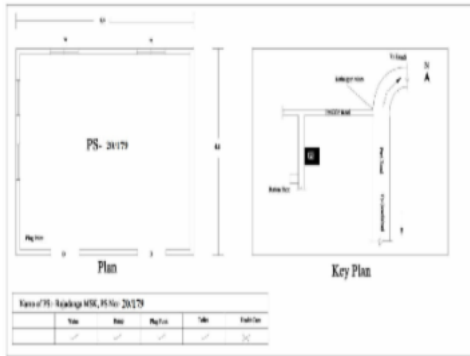

নির্বাচক নিবন্ধন আধিকারিকের স্বাক্ষর

Nazri Naksha

Google Map View

Polling Station Building Front View

Polling Station Front View

Cad View

Key MAP View

1 নাম : নূরহোসেন পিতার নাম: জবেদলাী হক বাড়ির নং : n0164 বয়স : 73 লিঙ্গ : পুরুষ	WB/03/019/096894	2 নাম : তাজিমা খাতুন স্বামীর নাম: রহিমুল হক বাড়ির নং : n0159 বয়স : 39 লিঙ্গ : মহিলা	CGT2458503	3 নাম : সন্জিলা বেগম স্বামীর নাম: দুলু মোহম্মদ বাড়ির নং : n0162 বয়স : 42 লিঙ্গ : মহিলা	CGT2266351
4 নাম : আছিয়া খাতুন স্বামীর নাম: ছায়দার রহমান বাড়ির নং : N0168 বয়স : 81 লিঙ্গ : মহিলা	WB/03/019/096116	5 নাম : বাছিরুল হক পিতার নাম: সজিমদ্দিন মগ্গে বাড়ির নং : n0162 বয়স : 59 লিঙ্গ : পুরুষ	WB/03/019/096084	6 নাম : লাকি বানু পিতার নাম: ছায়দার রহমান বাড়ির নং : n0168 বয়স : 38 লিঙ্গ : মহিলা	CGT2594034
7 নাম : আবেদা বেগম স্বামীর নাম: আশরাফুল আলিম বাড়ির নং : n0153 বয়স : 40 লিঙ্গ : মহিলা	CGT2676914	8 নাম : রহিতুন নেছা স্বামীর নাম: আবু হক বাড়ির নং : n0201 বয়স : 39 লিঙ্গ : মহিলা	TTV1328012	9 নাম : শাহাজাদি বেগম স্বামীর নাম: আজিজুল হক বাড়ির নং : n0172 বয়স : 47 লিঙ্গ : মহিলা	CGT1230101
10 নাম : আমিনা খাতুন স্বামীর নাম: আমিনুল হক বাড়ির নং : n0223 বয়স : 35 লিঙ্গ : মহিলা	TTV1274067	11 নাম : অঞ্জিনা বেগম পিতার নাম: সজিমদ্দিন বাড়ির নং : n0160 বয়স : 26 লিঙ্গ : মহিলা	TTV2665479	12 নাম : মনসুর আলি পিতার নাম: সজিমদ্দিন বাড়ির নং : n0162 বয়স : 27 লিঙ্গ : পুরুষ	CGT2594067
13 নাম : রহমান হক পিতার নাম: সাহাজদ্দিন বাড়ির নং : n0159 বয়স : 46 লিঙ্গ : পুরুষ	CGT2676849	14 নাম : হাজরা স্বামীর নাম: আজিজ বাড়ির নং : n0161 বয়স : 59 লিঙ্গ : মহিলা	TTV2385524	15 নাম : ছালেমা খাতুন পিতার নাম: ছায়দার রহমান বাড়ির নং : n0168 বয়স : 44 লিঙ্গ : মহিলা	CGT2594026
16 নাম : হাফিজুল হক পিতার নাম: সজিমদ্দিন হক বাড়ির নং : n0156 বয়স : 43 লিঙ্গ : পুরুষ	CGT2458511	17 নাম : জাইরুল হক পিতার নাম: নূর হোসেন হক বাড়ির নং : n0164 বয়স : 36 লিঙ্গ : পুরুষ	TTV1281765	18 নাম : কুদ্দুস মহম্মদ পিতার নাম: সজিমদ্দিন মহম্মদ বাড়ির নং : n0162 বয়স : 52 লিঙ্গ : পুরুষ	TTV2341063
19 নাম : আমিনুল হক পিতার নাম: সজিমদ্দিন বাড়ির নং : n0162 বয়স : 36 লিঙ্গ : পুরুষ	CGT2676633	20 নাম : কমল উরাও পিতার নাম: মুকুল উরাও বাড়ির নং : n0168 বয়স : 29 লিঙ্গ : পুরুষ	TTV1820786	21 নাম : আসরাফুল হক পিতার নাম: মজিবুর রহমান বাড়ির নং : n0159 বয়স : 33 লিঙ্গ : পুরুষ	TTV1945401
22 নাম : মজিনা খাতুন স্বামীর নাম: নূর হোসেন বাড়ির নং : n0164 বয়স : 60 লিঙ্গ : মহিলা	WB/03/019/096248	23 নাম : বানু বেগম স্বামীর নাম: বাছিরুল হক বাড়ির নং : n0162 বয়স : 36 লিঙ্গ : মহিলা	TTV1541937	24 নাম : লায়লা বেগম স্বামীর নাম: কুদ্দুস মহম্মদ বাড়ির নং : n0162 বয়স : 43 লিঙ্গ : মহিলা	TTV1109818
25 নাম : রেহেনা পারভিন স্বামীর নাম: আশরাফুল হক বাড়ির নং : n0159 বয়স : 27 লিঙ্গ : মহিলা	ZMJ2403863	26 নাম : নূরবানু বেগম স্বামীর নাম: মজিবুল হক বাড়ির নং : N0164 বয়স : 28 লিঙ্গ : মহিলা	TTV2102408	27 নাম : রেশমা পারভিন পিতার নাম: রহিমুল হক বাড়ির নং : n0159 বয়স : 22 লিঙ্গ : মহিলা	TTV2655066
28 নাম : রফিকুল ইসলাম পিতার নাম: সজিমদ্দিন বাড়ির নং : n0163 বয়স : 37 লিঙ্গ : পুরুষ	CGT2676682	29 নাম : দুলু মোহম্মদ পিতার নাম: সজিমদ্দিন মোঃ বাড়ির নং : n0162 বয়স : 49 লিঙ্গ : পুরুষ	TTV2258689	30 নাম : হামিদুল হক পিতার নাম: আজিজ বাড়ির নং : n0161 বয়স : 37 লিঙ্গ : পুরুষ	TTV1147420