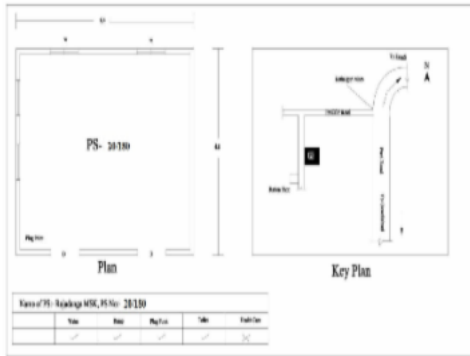

নির্বাচক নিবন্ধন আধিকারিকের স্বাক্ষর

Nazri Naksha

Google Map View

Polling Station Building Front View

Polling Station Front View

Cad View

Key MAP View

| | | | | | |
|--|--------------------------|---|--------------------------|--|--------------------------------|
| 1 নাম : অজগর আলী পিতার নাম : মোজাম্মেল হক বাড়ির নং : n0158 বয়স : 31 লিঙ্গ : পুরুষ | TTV1694918 ফটো উপলব্ধ | 2 নাম : মোঃ রাহুল পিতার নাম : ইয়াসিন আলী বাড়ির নং : এন০০৬৭ বয়স : 23 লিঙ্গ : পুরুষ | TTV2592525 ফটো উপলব্ধ | 3 নাম : ত্রুকা আলম পিতার নাম : আজিজ বাড়ির নং : n0132 বয়স : 30 লিঙ্গ : পুরুষ | TTV1946078 ফটো উপলব্ধ |
| 4 নাম : মামুনী বানু পিতার নাম : ফজল হক বাড়ির নং : এন0145 বয়স : 27 লিঙ্গ : মহিলা | TTV2218782 ফটো উপলব্ধ | 5 নাম : রফিা স্বামীর নাম : মোজাম্মেল বাড়ির নং : n0158 বয়স : 56 লিঙ্গ : মহিলা | TTV2827715 ফটো উপলব্ধ | 6 নাম : মর্জিনা খাতুন স্বামীর নাম : দুর্গা মহঃ বাড়ির নং : n0128 বয়স : 56 লিঙ্গ : মহিলা | CGT2265585 ফটো উপলব্ধ |
| 7 নাম : নূর জাহান বেগম স্বামীর নাম : মোহাম্মদ আলিয়েস বাড়ির নং : n0132 বয়স : 30 লিঙ্গ : মহিলা | TTV1945880 ফটো উপলব্ধ | 8 নাম : মঞ্জিল হক পিতার নাম : দুলা বাড়ির নং : n0128 বয়স : 30 লিঙ্গ : পুরুষ | TTV1946045 ফটো উপলব্ধ | 9 নাম : এনামুল হক পিতার নাম : বেগমসেদ আলী বাড়ির নং : n0036 বয়স : 29 লিঙ্গ : পুরুষ | TTV1945922 ফটো উপলব্ধ |
| 10 নাম : জোয়াব্বা বানু স্বামীর নাম : মোহাম্মদ ছামিরুদ্দিন বাড়ির নং : n0037 বয়স : 53 লিঙ্গ : মহিলা | TTV2285773 ফটো উপলব্ধ | 11 নাম : আমিনা বানু স্বামীর নাম : মোঃ নাছিরুদ্দিন বাড়ির নং : n0119 বয়স : 59 লিঙ্গ : মহিলা | CGT1229939 ফটো উপলব্ধ | 12 নাম : বীনা স্বামীর নাম : রফিকুল হক বাড়ির নং : n0168 বয়স : 52 লিঙ্গ : মহিলা | WB/03/019/096784 ফটো উপলব্ধ |
| 13 নাম : রসিদুল ইসলাম পিতার নাম : মুজিব হক বাড়ির নং : n0209 বয়স : 36 লিঙ্গ : পুরুষ | TTV1110212 ফটো উপলব্ধ | 14 নাম : তহমিনা বেগম স্বামীর নাম : সামসুল হক বাড়ির নং : n0266 বয়স : 33 লিঙ্গ : মহিলা | TTV1413269 ফটো উপলব্ধ | 15 নাম : সাপিয়া খাতুন স্বামীর নাম : রহমান আলী বাড়ির নং : n0239 বয়স : 63 লিঙ্গ : মহিলা | WB/03/019/096788 ফটো উপলব্ধ |
| 16 নাম : পারভিন স্বামীর নাম : আনামুল ইসলাম বাড়ির নং : n0143 বয়স : 31 লিঙ্গ : মহিলা | TTV1945757 ফটো উপলব্ধ | 17 নাম : সারিনা ইয়াসমিন স্বামীর নাম : আবু সামাদ বাড়ির নং : N0132 বয়স : 37 লিঙ্গ : মহিলা | TTV1407923 ফটো উপলব্ধ | 18 নাম : মেরুনা বেগম পিতার নাম : আহিমাৎদীন মোহাম্মদ বাড়ির নং : এন0124 বয়স : 38 লিঙ্গ : মহিলা | CGT2637684 ফটো উপলব্ধ |
| 19 নাম : অঞ্জু বেগম পিতার নাম : মুজিব রহমান বাড়ির নং : এন0067 বয়স : 33 লিঙ্গ : মহিলা | NFH1558519 ফটো উপলব্ধ | 20 নাম : লাভলি বেগম স্বামীর নাম : আজিনুল ইসলাম বাড়ির নং : এন0146 বয়স : 26 লিঙ্গ : মহিলা | TTV2218774 ফটো উপলব্ধ | 21 নাম : তাহেরা বেগম পিতার নাম : আজিজ বাড়ির নং : n0132 বয়স : 31 লিঙ্গ : মহিলা | TTV1946201 ফটো উপলব্ধ |
| 22 নাম : আলিমা খাতুন স্বামীর নাম : আবিলুল বাড়ির নং : n0143 বয়স : 39 লিঙ্গ : মহিলা | CGT2594398 ফটো উপলব্ধ | 23 নাম : সতিফুল হক পিতার নাম : আবু বক্কর বাড়ির নং : n0159 বয়স : 30 লিঙ্গ : পুরুষ | TTV1946037 ফটো উপলব্ধ | 24 নাম : আশরাফুল আলম পিতার নাম : মোঃ বাড়ির নং : n0124 বয়স : 31 লিঙ্গ : পুরুষ | TTV1821339 ফটো উপলব্ধ |
| 25 নাম : আনছারুল আলী পিতার নাম : মৃত্যুসেব আলী বাড়ির নং : এন0168 বয়স : 25 লিঙ্গ : পুরুষ | TTV2676500 ফটো উপলব্ধ | 26 নাম : খরসেদ আলী পিতার নাম : কাজিমুদ্দিন মহঃ বাড়ির নং : n0036 বয়স : 59 লিঙ্গ : পুরুষ | TTV2744605 ফটো উপলব্ধ | 27 নাম : আলিমা স্বামীর নাম : ফয়জুল হক বাড়ির নং : n0067 বয়স : 65 লিঙ্গ : মহিলা | CGT2265577 ফটো উপলব্ধ |
| 28 নাম : আসরাফুল আলম পিতার নাম : ফজল রহমান বাড়ির নং : n0143 বয়স : 30 লিঙ্গ : পুরুষ | TTV1821289 ফটো উপলব্ধ | 29 নাম : সুরেশ উরাও পিতার নাম : তুহা উরাও বাড়ির নং : n0143 বয়স : 30 লিঙ্গ : পুরুষ | TTV1821297 ফটো উপলব্ধ | 30 নাম : ছপিরন নেছা স্বামীর নাম : হুসেন আলী বাড়ির নং : n0121 বয়স : 66 লিঙ্গ : মহিলা | WB/03/019/096538 ফটো উপলব্ধ |