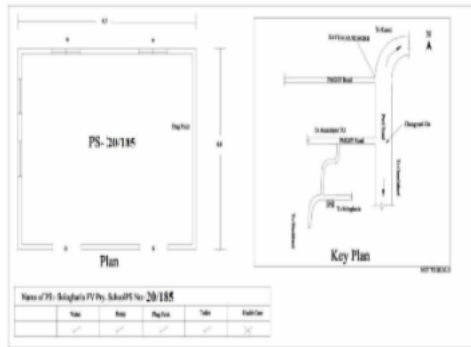

নির্বাচক নিবন্ধন আধিকারিকের স্বাক্ষর

Nazri Naksha

Google Map View

Polling Station Building Front View

Polling Station Front View

Cad View

Key MAP View

1 নাম : সোনিয়া উরাও পিতার নাম: মধু ওরাও বাড়ির নং : এন0145 বয়স : 25 লিঙ্গ : মহিলা	TTV2220812 ফটো উপলব্ধ	2 নাম : সিবাজীত ওরাংর পিতার নাম: সোমরা ওরাংর বাড়ির নং : এন0090 বয়স : 25 লিঙ্গ : পুরুষ	TTV2220804 ফটো উপলব্ধ	3 নাম : প্রতিমা শৈবা স্বামীর নাম: দীনেশ শৈবা বাড়ির নং : এন0032 বয়স : 29 লিঙ্গ : মহিলা	TTV2220895 ফটো উপলব্ধ
4 নাম : সোয়ন্তী উরাও পিতার নাম: বুদ্ধা উরাও বাড়ির নং : এন0113 বয়স : 27 লিঙ্গ : মহিলা	TTV2220846 ফটো উপলব্ধ	5 নাম : অঞ্জু উরাও স্বামীর নাম: সুমন উরাও বাড়ির নং : এন0073 বয়স : 31 লিঙ্গ : মহিলা	TTV2220820 ফটো উপলব্ধ	6 নাম : সত্যজীত উরাও পিতার নাম: সাণিষা উরাও বাড়ির নং : এন0121 বয়স : 25 লিঙ্গ : পুরুষ	TTV2220879 ফটো উপলব্ধ
7 নাম : সরোজনী উরাও পিতার নাম: বন্ধন উরাও বাড়ির নং : এন0106 বয়স : 26 লিঙ্গ : মহিলা	TTV2220838 ফটো উপলব্ধ	8 নাম : গঙ্গা উরাও পিতার নাম: বউয়া উরাও বাড়ির নং : এন0071 বয়স : 26 লিঙ্গ : পুরুষ	TTV2220887 ফটো উপলব্ধ	9 নাম : অনীতা উরাও স্বামীর নাম: বিক্রম উরাও বাড়ির নং : এন0145 বয়স : 28 লিঙ্গ : মহিলা	TTV2220788 ফটো উপলব্ধ
10 নাম : কান্তা ওরাংর স্বামীর নাম: রাজিব ওরাংর বাড়ির নং : এন0135 বয়স : 26 লিঙ্গ : মহিলা	TTV2220853 ফটো উপলব্ধ	11 নাম : শিলবিনা লুগুন উরাও স্বামীর নাম: সুজীত উরাও বাড়ির নং : না বয়স : 32 লিঙ্গ : মহিলা	TTV2220861 ফটো উপলব্ধ	12 নাম : পার্বতি উরাও পিতার নাম: হয়ো উরাও বাড়ির নং : n0016 বয়স : 30 লিঙ্গ : মহিলা	TTV2014207 ফটো উপলব্ধ
13 নাম : জুলি ওরাও পিতার নাম: রতিলাল ওরাও বাড়ির নং : 119 বয়স : 24 লিঙ্গ : মহিলা	TTV2741494 ফটো উপলব্ধ	14 নাম : গাজা উরাও পিতার নাম: হোয়ো উরাও বাড়ির নং : n0016 বয়স : 40 লিঙ্গ : পুরুষ	TTV1110709 ফটো উপলব্ধ	15 নাম : সবিতা উরাও স্বামীর নাম: সুভাষ উরাও বাড়ির নং : n0029 বয়স : 41 লিঙ্গ : মহিলা	TTV2014249 ফটো উপলব্ধ
16 নাম : রুকমনি ওরাও স্বামীর নাম: রতিলাল ওরাও বাড়ির নং : n0021 বয়স : 45 লিঙ্গ : মহিলা	TTV1236520 ফটো উপলব্ধ	17 নাম : বাসনু উরাও পিতার নাম: লাইটু উরাও বাড়ির নং : n0022 বয়স : 33 লিঙ্গ : পুরুষ	TTV1824200 ফটো উপলব্ধ	18 নাম : হেমন্ত উরাও পিতার নাম: লাইটু উরাও বাড়ির নং : n0022 বয়স : 29 লিঙ্গ : পুরুষ	TTV1824275 ফটো উপলব্ধ
19 নাম : বিরসি উরাও স্বামীর নাম: পুনাই উরাও বাড়ির নং : n0003 বয়স : 65 লিঙ্গ : মহিলা	TTV2391183 ফটো উপলব্ধ	20 নাম : অনিল ওরাও মায়ের নাম: মগডালি ওরাও বাড়ির নং : n0020 বয়স : 36 লিঙ্গ : পুরুষ	TTV1236496 ফটো উপলব্ধ	21 নাম : রঞ্জিতা উরাও স্বামীর নাম: শংকর উরাও বাড়ির নং : n0012 বয়স : 51 লিঙ্গ : মহিলা	TTV1948629 ফটো উপলব্ধ
22 নাম : চুটকী উরাও স্বামীর নাম: বিজেন উরাও বাড়ির নং : n0167 বয়স : 35 লিঙ্গ : মহিলা	TTV1237635 ফটো উপলব্ধ	23 নাম : গংগাজলী উরাও স্বামীর নাম: ছাওয়ান উরাও বাড়ির নং : n0012 বয়স : 57 লিঙ্গ : মহিলা	WB/03/018/084126 ফটো উপলব্ধ	24 নাম : গৌরী উরাও স্বামীর নাম: কাহারু উরাও বাড়ির নং : n0013 বয়স : 61 লিঙ্গ : মহিলা	WB/03/018/084095 ফটো উপলব্ধ
25 নাম : সুকদেব উরাও পিতার নাম: গোসাই উরাও বাড়ির নং : n0008 বয়স : 37 লিঙ্গ : পুরুষ	TTV0750547 ফটো উপলব্ধ	26 নাম : আমির উরাও পিতার নাম: চৈতু উরাও বাড়ির নং : n0034 বয়স : 35 লিঙ্গ : পুরুষ	TTV1236439 ফটো উপলব্ধ	27 নাম : হীরা উরাও স্বামীর নাম: হীরালাল উরাও বাড়ির নং : n0166 বয়স : 41 লিঙ্গ : মহিলা	TTV1824226 ফটো উপলব্ধ
28 নাম : রাহুল উরাও পিতার নাম: কিস্তন উরাও বাড়ির নং : n0021 বয়স : 26 লিঙ্গ : পুরুষ	TTV2112761 ফটো উপলব্ধ	29 নাম : সুরেশ উরাও পিতার নাম: বিরসাই উরাও বাড়ির নং : n0021 বয়স : 37 লিঙ্গ : পুরুষ	TTV1236504 ফটো উপলব্ধ	30 নাম : চিত্তামুনি উরাও স্বামীর নাম: লাইটু উরাও বাড়ির নং : n0022 বয়স : 49 লিঙ্গ : মহিলা	DNF2257590 ফটো উপলব্ধ