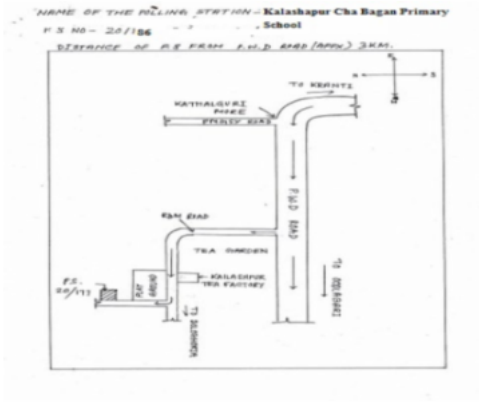

Nazri Naksha