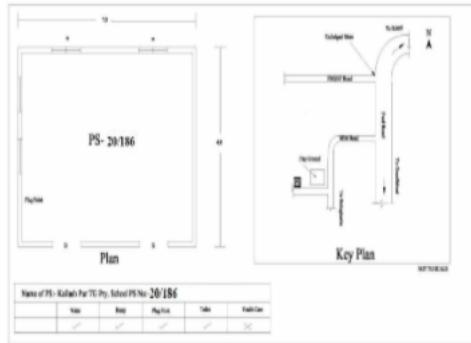

নির্বাচক নিবন্ধন আধিকারিকের স্বাক্ষর

Nazri Naksha

Google Map View

Polling Station Building Front View

Polling Station Front View

Cad View

Key MAP View

1 নাম : অন্জুস্টা টিগ্লা পিতার নাম: নাবর টিগ্লা বাড়ির নং : এন0212 বয়স : 25 লিঙ্গ : মহিলা	TTV2221000 ফটো উপলব্ধ	2 নাম : আলোক উরাও পিতার নাম: লেট পাঁচু উরাও বাড়ির নং : 138 বয়স : 25 লিঙ্গ : পুরুষ	TTV2221091 ফটো উপলব্ধ	3 নাম : সুজীত উরাও পিতার নাম: বাঁশা উরাও বাড়ির নং : না বয়স : 26 লিঙ্গ : পুরুষ	TTV2221141 ফটো উপলব্ধ
4 নাম : চৌধুরী মহঃ পিতার নাম: খলিল মহঃ বাড়ির নং : n0114 বয়স : 66 লিঙ্গ : পুরুষ	WB/03/019/111665 ফটো উপলব্ধ	5 নাম : গুরিয়া বা পিতার নাম: কমল কান্তা বা বাড়ির নং : এন0148 বয়স : 36 লিঙ্গ : মহিলা	TTV2220994 ফটো উপলব্ধ	6 নাম : নিশা সিং পিতার নাম: অজয় সিং বাড়ির নং : না বয়স : 25 লিঙ্গ : মহিলা	TTV2221034 ফটো উপলব্ধ
7 নাম : মিনুকা উরাও পিতার নাম: সাধন উরাও বাড়ির নং : এন0151 বয়স : 25 লিঙ্গ : মহিলা	TTV2221240 ফটো উপলব্ধ	8 নাম : রাহুল সরকার পিতার নাম: পরিতোষ সরকার বাড়ির নং : এন0153 বয়স : 25 লিঙ্গ : পুরুষ	TTV2221232 ফটো উপলব্ধ	9 নাম : সঞ্জয় মিশ্র পিতার নাম: ফুল মিশ্র বাড়ির নং : এন0135 বয়স : 25 লিঙ্গ : পুরুষ	TTV2221117 ফটো উপলব্ধ
10 নাম : লক্ষি উরাও পিতার নাম: সোমা উরাও বাড়ির নং : এন0189 বয়স : 32 লিঙ্গ : মহিলা	TTV2221265 ফটো উপলব্ধ	11 নাম : অনীতা উরাও পিতার নাম: ধানিরাম উরাও বাড়ির নং : এন0171 বয়স : 25 লিঙ্গ : মহিলা	TTV2221026 ফটো উপলব্ধ	12 নাম : মায়ী রায় স্বামীর নাম: সুনীল রায় বাড়ির নং : না বয়স : 41 লিঙ্গ : মহিলা	TTV2221075 ফটো উপলব্ধ
13 নাম : মানজিতা থাপা পিতার নাম: সিবি থাপা বাড়ির নং : এন0134 বয়স : 25 লিঙ্গ : মহিলা	TTV2220986 ফটো উপলব্ধ	14 নাম : সপনা দাস পিতার নাম: বীরু দাস বাড়ির নং : এন0159 বয়স : 25 লিঙ্গ : মহিলা	TTV2221042 ফটো উপলব্ধ	15 নাম : রিমা উরাও পিতার নাম: মহাবীর উরাও বাড়ির নং : এন0171 বয়স : 26 লিঙ্গ : মহিলা	TTV2221083 ফটো উপলব্ধ
16 নাম : গিরেন মুণ্ডা মায়ের নাম: নানকি মুণ্ডা বাড়ির নং : n0027 বয়স : 40 লিঙ্গ : পুরুষ	CGT2273266 ফটো উপলব্ধ	17 নাম : শুক্যারো মুন্ডা স্বামীর নাম: গিরেন মুন্ডা বাড়ির নং : 53 বয়স : 43 লিঙ্গ : মহিলা	CGT2679165 ফটো উপলব্ধ	18 নাম : রীনা মুন্ডা স্বামীর নাম: জগদীশ মুন্ডা বাড়ির নং : n0027 বয়স : 48 লিঙ্গ : মহিলা	TTV1416122 ফটো উপলব্ধ
19 নাম : সানু মুন্ডা পিতার নাম: জগদীশ মুন্ডা বাড়ির নং : n0027 বয়স : 27 লিঙ্গ : পুরুষ	TTV2112902 ফটো উপলব্ধ	20 নাম : মিন্জ মুন্ডা স্বামীর নাম: বীরেন ওরাও বাড়ির নং : n0027 বয়স : 43 লিঙ্গ : মহিলা	TTV1698612 ফটো উপলব্ধ	21 নাম : বিরেন মুণ্ডা পিতার নাম: বানা মুণ্ডা বাড়ির নং : n0027 বয়স : 38 লিঙ্গ : পুরুষ	CGT2460319 ফটো উপলব্ধ
22 নাম : সান্তনিকা খারিয়া পিতার নাম: লজ্জু খারিয়া বাড়ির নং : এন0147 বয়স : 25 লিঙ্গ : মহিলা	TTV2221125 ফটো উপলব্ধ	23 নাম : নতন বা কুমারী স্বামীর নাম: শম্ভু বা বাড়ির নং : এন0148 বয়স : 32 লিঙ্গ : মহিলা	TTV2221182 ফটো উপলব্ধ	24 নাম : হীরেন মুণ্ডা মায়ের নাম: নানকি মুণ্ডা বাড়ির নং : n0027 বয়স : 42 লিঙ্গ : পুরুষ	CGT2532976 ফটো উপলব্ধ
25 নাম : নানকি স্বামীর নাম: বানা বাড়ির নং : n0027 বয়স : 72 লিঙ্গ : মহিলা	TTV2391571 ফটো উপলব্ধ	26 নাম : বুধুয়া মুন্ডা পিতার নাম: বানা মুন্ডা বাড়ির নং : n0027 বয়স : 37 লিঙ্গ : পুরুষ	CGT2597235 ফটো উপলব্ধ	27 নাম : সুরেন মুন্ডা পিতার নাম: বানা মুন্ডা বাড়ির নং : n0027 বয়স : 49 লিঙ্গ : পুরুষ	TTV1237122 ফটো উপলব্ধ
28 নাম : শেরো মিজ পিতার নাম: সিবাগী মিজ বাড়ির নং : 20/186 নং.29 বয়স : 22 লিঙ্গ : মহিলা	TTV2644698 ফটো উপলব্ধ	29 নাম : সুধা মিজ পিতার নাম: সিবাজী মিজ বাড়ির নং : n0088 বয়স : 28 লিঙ্গ : মহিলা	TTV2113017 ফটো উপলব্ধ	30 নাম : শিবাজি উরাও (মিজ) পিতার নাম: টিমর উরাও(মিজ) বাড়ির নং : n0088 বয়স : 56 লিঙ্গ : পুরুষ	WB/03/019/108345 ফটো উপলব্ধ