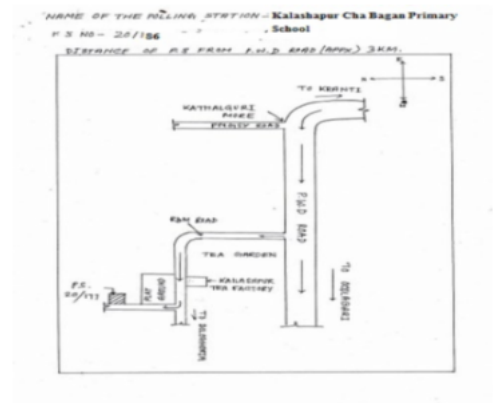

Key MAP View