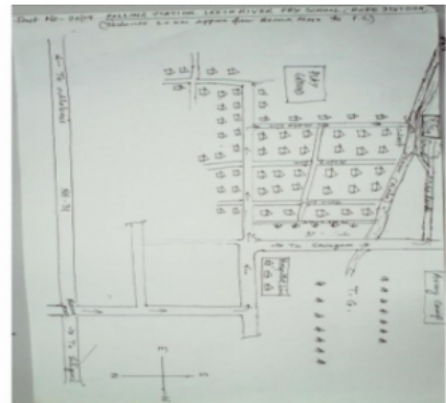

নির্বাচক নিবন্ধন আধিকারিকের স্বাক্ষর

Nazri Naksha

Google Map View

Polling Station Building Front View

Polling Station Front View

Cad View

Key MAP View

1 নাম : সপন তিরকী পিতার নাম: রাম প্রসাদ তিরকী বাড়ির নং : n0054 বয়স : 42 লিঙ্গ : পুরুষ	DNF2244945 ফটো উপলব্ধ	2 নাম : সুরেখা উরাও তিরকী স্বামীর নাম: প্রেমলাল তিরকী বাড়ির নং : n0088 বয়স : 40 লিঙ্গ : মহিলা	DNF2245330 ফটো উপলব্ধ	3 নাম : সুনিতা টুডু স্বামীর নাম: সুনিলা টুডু বাড়ির নং : n0054 বয়স : 40 লিঙ্গ : মহিলা	DNF2729150 ফটো উপলব্ধ
4 নাম : দীনেশ্বরী উরাও পিতার নাম: বুধীরাম উরাও বাড়ির নং : n0038 বয়স : 40 লিঙ্গ : মহিলা	DNF2471696 ফটো উপলব্ধ	5 নাম : বিনোদ উরাও পিতার নাম: বাসদেও উরাও বাড়ির নং : n0038 বয়স : 44 লিঙ্গ : পুরুষ	DNF2200632 ফটো উপলব্ধ	6 নাম : সীমা উরাও স্বামীর নাম: দীনেশ উরাও বাড়ির নং : n0038 বয়স : 34 লিঙ্গ : মহিলা	TTV1604677 ফটো উপলব্ধ
7 নাম : সুরজ লকরা পিতার নাম: বিফাইয়া লাকড়া উরাও বাড়ির নং : n0088 বয়স : 36 লিঙ্গ : পুরুষ	TTV0078675 ফটো উপলব্ধ	8 নাম : আশিয়ানি কোয়া স্বামীর নাম: সপন তিরকী বাড়ির নং : এন বয়স : 33 লিঙ্গ : মহিলা	YJC1550300 ফটো উপলব্ধ	9 নাম : কোস্তা ওরাও পিতার নাম: সোমরা ওরাও বাড়ির নং : n0057 বয়স : 69 লিঙ্গ : পুরুষ	WB/03/018/048145 ফটো উপলব্ধ
10 নাম : রিংকী উরাও পিতার নাম: রঞ্জিত উরাও বাড়ির নং : এন000৮ বয়স : 23 লিঙ্গ : মহিলা	TTV2536852 ফটো উপলব্ধ	11 নাম : নমিতা উরাও স্বামীর নাম: সোমা উরাও বাড়ির নং : এন0038 বয়স : 39 লিঙ্গ : মহিলা	TTV1236397 ফটো উপলব্ধ	12 নাম : চুনিয়া মাহালি পিতার নাম: খেদুয়া মাহালি বাড়ির নং : n0002 বয়স : 70 লিঙ্গ : পুরুষ	WB/03/018/048123 ফটো উপলব্ধ
13 নাম : কবিতা তিরকি(মাহালি) স্বামীর নাম: সিত চৌপ্পো মাহালি বাড়ির নং : n0002 বয়স : 42 লিঙ্গ : মহিলা	DNF2729176 ফটো উপলব্ধ	14 নাম : কুসুম মুন্ডা স্বামীর নাম: সুরজ মুন্ডা বাড়ির নং : এন0324 বয়স : 36 লিঙ্গ : মহিলা	TTV2681625 ফটো উপলব্ধ	15 নাম : পুষ্পা উরাও স্বামীর নাম: বেফায় উরাও বাড়ির নং : n0088 বয়স : 59 লিঙ্গ : মহিলা	DNF2544070 ফটো উপলব্ধ
16 নাম : রামপ্রসাদ উরাও পিতার নাম: বুধো তিরকী বাড়ির নং : n0054 বয়স : 55 লিঙ্গ : পুরুষ	WB/03/018/048154 ফটো উপলব্ধ	17 নাম : জানকী তিরকী উরাও পিতার নাম: সুরু তিরকী বাড়ির নং : n0038 বয়স : 37 লিঙ্গ : মহিলা	DNF2649093 ফটো উপলব্ধ	18 নাম : মনোজ তিরকী(উরাও) পিতার নাম: সাকলু তিরকী বাড়ির নং : n0038 বয়স : 41 লিঙ্গ : পুরুষ	DNF2244804 ফটো উপলব্ধ
19 নাম : বিকাশ লাকড়া পিতার নাম: বিফাইয়া লাকড়া বাড়ির নং : N0088 বয়স : 38 লিঙ্গ : পুরুষ	DNF2471712 ফটো উপলব্ধ	20 নাম : আকাশ ওরাও পিতার নাম: হরিদাস ওরাও বাড়ির নং : n0059 বয়স : 29 লিঙ্গ : পুরুষ	TTV1762947 ফটো উপলব্ধ	21 নাম : বুধীরাম ওড়াও পিতার নাম: চৈতু ওড়াও বাড়ির নং : n0038 বয়স : 62 লিঙ্গ : পুরুষ	DNF1263391 ফটো উপলব্ধ
22 নাম : মংগরী মাহালী স্বামীর নাম: চুনিয়া মাহালী বাড়ির নং : n0002 বয়স : 73 লিঙ্গ : মহিলা	DNF1263136 ফটো উপলব্ধ	Q 23 নাম : ত্রতোয়া উরাও পিতার নাম: বুটকু উরাও বাড়ির নং : বয়স : 31 লিঙ্গ : পুরুষ	TTV1867373 ফটো উপলব্ধ	24 নাম : শুভম ওরাও পিতার নাম: হরিদাস উরাও বাড়ির নং : n0059 বয়স : 31 লিঙ্গ : পুরুষ	TTV1604651 ফটো উপলব্ধ
25 নাম : সুকুমনি উরাও স্বামীর নাম: কাসটু উরাও বাড়ির নং : n0057 বয়স : 66 লিঙ্গ : মহিলা	WB/03/018/048188 ফটো উপলব্ধ	26 নাম : মীনা উরাও স্বামীর নাম: বিনোদ উরাও বাড়ির নং : n0038 বয়স : 44 লিঙ্গ : মহিলা	DNF2244796 ফটো উপলব্ধ	27 নাম : মুলন্তি উরাও পিতার নাম: সোমরা উরাও বাড়ির নং : এন0038 বয়স : 38 লিঙ্গ : মহিলা	TTV0356881 ফটো উপলব্ধ
28 নাম : অমিত ওরাংর অন্যান্য: সুশীল ওরাংর বাড়ির নং : এন0038 বয়স : 37 লিঙ্গ : পুরুষ	TTV2654523 ফটো উপলব্ধ	29 নাম : মেরী উরাও স্বামীর নাম: রামপ্রসাদ উরাও বাড়ির নং : এন0054 বয়স : 53 লিঙ্গ : মহিলা	WB/03/018/048193 ফটো উপলব্ধ	30 নাম : অনিসা উরাও পিতার নাম: বিনোদ উরাও বাড়ির নং : এন0038 বয়স : 23 লিঙ্গ : মহিলা	TTV2536480 ফটো উপলব্ধ