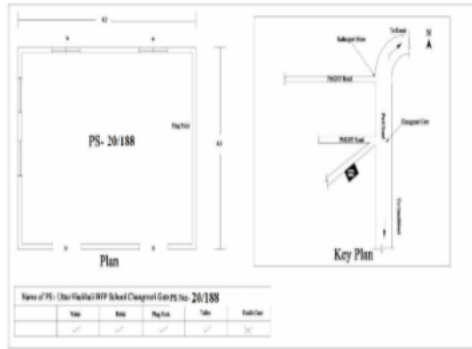

নির্বাচক নিবন্ধন আধিকারিকের স্বাক্ষর

Nazri Naksha

Google Map View

Polling Station Building Front View

Polling Station Front View

Cad View

Key MAP View

বিধানসভা নির্বাচনক্ষেত্রের নং, নাম : 20-মাল
ভাগ নং, নাম : 1-দিগল পাড়া.