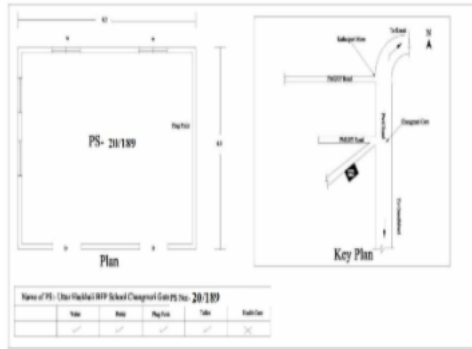

নির্বাচক নিবন্ধন আধিকারিকের স্বাক্ষর

Nazri Naksha

Google Map View

Polling Station Building Front View

Polling Station Front View

Cad View

Key MAP View

1 নাম : আনারকদিন পিতার নাম: আব্দুল কুদ্দুস বাড়ির নং : n0220 বয়স : 50 লিঙ্গ : পুরুষ ফটো উপলব্ধ	CGT0202994	2 নাম : মমতা বাসফোর পিতার নাম: প্রদীপ বাসফোর বাড়ির নং : 334 বয়স : 26 লিঙ্গ : মহিলা ফটো উপলব্ধ	TTV2222339	3 নাম : মোনা বেগম স্বামীর নাম: খাতির হোসেন বাড়ির নং : দক্ষিণ হাঁসখালী বয়স : 35 লিঙ্গ : মহিলা ফটো উপলব্ধ	ZMJ1761337
4 নাম : লায়লা বানু স্বামীর নাম: রিপন আলম বাড়ির নং : এন0082 বয়স : 25 লিঙ্গ : মহিলা ফটো উপলব্ধ	TTV2222438	5 নাম : তরিমা খাতুন স্বামীর নাম: নুরুল হক বাড়ির নং : n0070 বয়স : 61 লিঙ্গ : মহিলা ফটো উপলব্ধ	TTV2392884	6 নাম : সমীর মন্ডল পিতার নাম: বিদ্যাধর মন্ডল বাড়ির নং : n0051 বয়স : 35 লিঙ্গ : পুরুষ ফটো উপলব্ধ	TTV1238682
7 নাম : সোলোমা খাতুন স্বামীর নাম: মতিবর বাড়ির নং : n0051 বয়স : 61 লিঙ্গ : মহিলা ফটো উপলব্ধ	WB/03/019/123624	8 নাম : আলো মন্ডল স্বামীর নাম: বিদ্যাধর মন্ডল বাড়ির নং : n0051 বয়স : 59 লিঙ্গ : মহিলা ফটো উপলব্ধ	CGT2047165	9 নাম : সফিকুল ইসলাম মায়ের নাম: উইমিনা খাতুন বাড়ির নং : n0104 বয়স : 32 লিঙ্গ : পুরুষ ফটো উপলব্ধ	TTV1545524
10 নাম : নজরুল ইসলাম পিতার নাম: আমিরুল আলম বাড়ির নং : n0104 বয়স : 41 লিঙ্গ : পুরুষ ফটো উপলব্ধ	CGT2278992	11 নাম : খাতুন নেশা স্বামীর নাম: সফিয়ার রহমান বাড়ির নং : N0163 বয়স : 63 লিঙ্গ : মহিলা ফটো উপলব্ধ	WB/03/019/123684	12 নাম : ঝড়িমন বেগম স্বামীর নাম: আব্দুল গণি বাড়ির নং : n0203 বয়স : 61 লিঙ্গ : মহিলা ফটো উপলব্ধ	WB/03/019/123669
13 নাম : সামসুন নেহার স্বামীর নাম: আমিরুল আলম বাড়ির নং : n0204 বয়স : 49 লিঙ্গ : মহিলা ফটো উপলব্ধ	WB/03/019/123584	14 নাম : গোলাপী ওরাও (টোপ্পো) স্বামীর নাম: ভারত টোপ্পো বাড়ির নং : n0211 বয়স : 39 লিঙ্গ : মহিলা ফটো উপলব্ধ	TTV1545201	15 নাম : রবিউল আলম পিতার নাম: রেজাউল করিম বাড়ির নং : n0213 বয়স : 28 লিঙ্গ : পুরুষ ফটো উপলব্ধ	TTV1950153
16 নাম : আসরাফুল আলম পিতার নাম: রফিক আমীন বাড়ির নং : n0119 বয়স : 31 লিঙ্গ : পুরুষ ফটো উপলব্ধ	TTV1545490	17 নাম : আরাফুল আলম পিতার নাম: ফজল হক বাড়ির নং : N0077 বয়স : 29 লিঙ্গ : পুরুষ ফটো উপলব্ধ	TTV2069714	18 নাম : মুক্তা বেগম স্বামীর নাম: সফি.কুল ইসলাম বাড়ির নং : এন0104 বয়স : 24 লিঙ্গ : মহিলা ফটো উপলব্ধ	TTV2529121
19 নাম : মোহাম্মদ আইজুদ্দিন পিতার নাম: মোহাম্মদ মসিউদ্দিন বাড়ির নং : 170 বয়স : 48 লিঙ্গ : পুরুষ ফটো উপলব্ধ	CGT0002725	20 নাম : সাযরা বানু স্বামীর নাম: আজি.জ.র.রহমান বাড়ির নং : n0081 বয়স : 35 লিঙ্গ : মহিলা ফটো উপলব্ধ	TTV1752989	21 নাম : অল্পিনা পারভীন পিতার নাম: আনারকদিন বাড়ির নং : n0220 বয়স : 24 লিঙ্গ : মহিলা ফটো উপলব্ধ	TTV2464360
22 নাম : মতিবর রহমান পিতার নাম: কাজেমুস্বীন বাড়ির নং : n0075 বয়স : 63 লিঙ্গ : পুরুষ ফটো উপলব্ধ	WB/03/019/123161	23 নাম : সুরভী সরকার পিতার নাম: সুনীল সরকার বাড়ির নং : N0051 বয়স : 36 লিঙ্গ : মহিলা ফটো উপলব্ধ	TTV1178490	24 নাম : স্বদেশ রায় পিতার নাম: পরেশ রয় বাড়ির নং : 20/189 বয়স : 21 লিঙ্গ : পুরুষ ফটো উপলব্ধ	TTV2716553
25 নাম : সফিয়ার রহমান পিতার নাম: হৈমুদ্দিন বাড়ির নং : N0163 বয়স : 76 লিঙ্গ : পুরুষ ফটো উপলব্ধ	WB/03/019/123729	26 নাম : আমোনা খাতুন স্বামীর নাম: আঃ কুদ্দুস বাড়ির নং : N0165 বয়স : 76 লিঙ্গ : মহিলা ফটো উপলব্ধ	WB/03/019/123583	27 নাম : মনিরুল ইসলাম পিতার নাম: নুর হোসেন বাড়ির নং : n0021 বয়স : 27 লিঙ্গ : পুরুষ ফটো উপলব্ধ	TTV2069722
28 নাম : রুহুল আমীণ পিতার নাম: মফিজুদ্দিন বাড়ির নং : n0119 বয়স : 63 লিঙ্গ : পুরুষ ফটো উপলব্ধ	WB/03/019/123664	29 নাম : রিপন আলম পিতার নাম: রহমান আলি বাড়ির নং : n0082 বয়স : 31 লিঙ্গ : পুরুষ ফটো উপলব্ধ	TTV1545540	30 নাম : রেজাউল করিম পিতার নাম: আইনুল হক বাড়ির নং : n0230 বয়স : 61 লিঙ্গ : পুরুষ ফটো উপলব্ধ	WB/03/019/132259