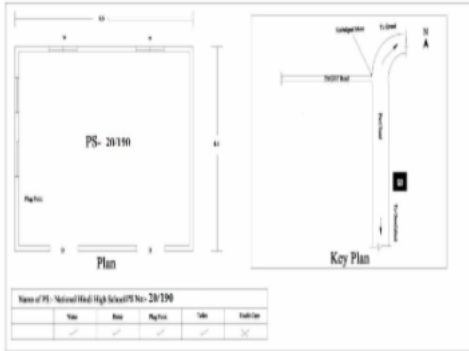

নির্বাচক নিবন্ধন আধিকারিকের স্বাক্ষর

Nazri Naksha

Google Map View

Polling Station Building Front View

Polling Station Front View

Cad View

Key MAP View

1 নাম : কাজিনুর আলম পিতার নাম: দুয়াল মোহাম্মদ বাড়ির নং : এন0148 বয়স : 25 লিঙ্গ : পুরুষ	TTV2222651 ফটো উপলব্ধ	2 নাম : সাইদুল ইসলাম পিতার নাম: নাজিমুদ্দীন মোহাম্মদ বাড়ির নং : n0010 বয়স : 35 লিঙ্গ : পুরুষ	TTV1238989 ফটো উপলব্ধ	3 নাম : ফারুক আবদুল্লা পিতার নাম: মহম্মাদ মহসীন আলী বাড়ির নং : n0028 বয়স : 38 লিঙ্গ : পুরুষ	CGT2601490 ফটো উপলব্ধ
4 নাম : জুনিতা টোপ্পো স্বামীর নাম: বিকাশ উরাও বাড়ির নং : এন0150 বয়স : 26 লিঙ্গ : মহিলা	TTV2222867 ফটো উপলব্ধ	5 নাম : সাবিনা বেগম পিতার নাম: ছায়দার আলি বাড়ির নং : এন0224 বয়স : 25 লিঙ্গ : মহিলা	TTV2222875 ফটো উপলব্ধ	6 নাম : জয়তুন নেছা স্বামীর নাম: দেলোয়ার হোসেন বাড়ির নং : n0023 বয়স : 63 লিঙ্গ : মহিলা	TTV2710549 ফটো উপলব্ধ
7 নাম : জাহিদুল হক পিতার নাম: দেলোয়ার হোসেন বাড়ির নং : এন0028 বয়স : 26 লিঙ্গ : পুরুষ	TTV2222909 ফটো উপলব্ধ	8 নাম : গরিবুল্লা পিতার নাম: টেপেরা বাড়ির নং : n0220 বয়স : 59 লিঙ্গ : পুরুষ	TTV2370211 ফটো উপলব্ধ	9 নাম : আব্দুল কাদের পিতার নাম: তফিজুল হোসেন বাড়ির নং : n0138 বয়স : 26 লিঙ্গ : পুরুষ	TTV2128080 ফটো উপলব্ধ
10 নাম : তানজিনা বেগম পিতার নাম: হাফিজুদ্দিন বাড়ির নং : এন0028 বয়স : 25 লিঙ্গ : মহিলা	TTV2526879 ফটো উপলব্ধ	11 নাম : তাহীদুল ইসলাম পিতার নাম: তাবিবর ইসলাম বাড়ির নং : এন0028 বয়স : 25 লিঙ্গ : পুরুষ	TTV2222883 ফটো উপলব্ধ	12 নাম : মফিজুল ইসলাম পিতার নাম: ছায়দার আলি বাড়ির নং : এন0224 বয়স : 26 লিঙ্গ : পুরুষ	TTV2222966 ফটো উপলব্ধ
13 নাম : গুলাবসা বেগম পিতার নাম: রমজান আলি বাড়ির নং : 246 বয়স : 30 লিঙ্গ : মহিলা	NFH1785203 ফটো উপলব্ধ	14 নাম : রসনারা বেগম স্বামীর নাম: আবু তাহের বাড়ির নং : n0252 বয়স : 48 লিঙ্গ : মহিলা	CGT2281863 ফটো উপলব্ধ	15 নাম : ছায়া খাতুন স্বামীর নাম: ইশামুল হক বাড়ির নং : n0028 বয়স : 37 লিঙ্গ : মহিলা	CGT2601466 ফটো উপলব্ধ
16 নাম : রমজান আলী মায়ের নাম: ফয়জুল হক বাড়ির নং : এন0157 বয়স : 28 লিঙ্গ : পুরুষ	TTV2674935 ফটো উপলব্ধ	17 নাম : খালিদা ইয়াসমিন স্বামীর নাম: আজিবুল আক্বম বাড়ির নং : এন0156 বয়স : 26 লিঙ্গ : মহিলা	TTV2222792 ফটো উপলব্ধ	18 নাম : আমেনা খাতুন স্বামীর নাম: দেলোয়ার হোসেন বাড়ির নং : n0023 বয়স : 67 লিঙ্গ : মহিলা	TTV2710481 ফটো উপলব্ধ
19 নাম : সবিনা খাতুন স্বামীর নাম: গুলজার আলম বাড়ির নং : এন0157 বয়স : 29 লিঙ্গ : মহিলা	TTV2222776 ফটো উপলব্ধ	20 নাম : আনারুল ইসলাম পিতার নাম: চানমদ্দিন বাড়ির নং : n0021 বয়স : 32 লিঙ্গ : পুরুষ	TTV1417146 ফটো উপলব্ধ	21 নাম : চানমদ্দিন পিতার নাম: মসারুফ হোসেন বাড়ির নং : n0021 বয়স : 86 লিঙ্গ : পুরুষ	WB/03/019/132810 ফটো উপলব্ধ
22 নাম : জরিলা খাতুন স্বামীর নাম: জাহিদুল হক বাড়ির নং : এন0023 বয়স : 24 লিঙ্গ : মহিলা	TTV2724649 ফটো উপলব্ধ	23 নাম : লিপি বেগম স্বামীর নাম: ফরিদুল হক বাড়ির নং : এন0027 বয়স : 30 লিঙ্গ : মহিলা	TTV2527331 ফটো উপলব্ধ	24 নাম : ইমরান হোক. পিতার নাম: দুলাল হোক. বাড়ির নং : এন0132 বয়স : 25 লিঙ্গ : পুরুষ	TTV2222735 ফটো উপলব্ধ
25 নাম : সাহিদ আনোয়ার পিতার নাম: মোহাম্মদ রফিক বাড়ির নং : এন0112 বয়স : 25 লিঙ্গ : পুরুষ	TTV2222982 ফটো উপলব্ধ	26 নাম : জমিলা খাতুন স্বামীর নাম: আনছারুল হক বাড়ির নং : n0021 বয়স : 37 লিঙ্গ : মহিলা	TTV1545805 ফটো উপলব্ধ	27 নাম : অহিনা খাতুন স্বামীর নাম: চানমদ্দিন অহিমা বাড়ির নং : n0021 বয়স : 58 লিঙ্গ : মহিলা	WB/03/019/132799 ফটো উপলব্ধ
28 নাম : বেগম আনোয়ারা স্বামীর নাম: নাজিমদ্দিন বাড়ির নং : n0010 বয়স : 63 লিঙ্গ : মহিলা	WB/03/019/132261 ফটো উপলব্ধ	29 নাম : আহম্মেদ নাজিমদ্দিন পিতার নাম: ডামডিম বাড়ির নং : n0010 বয়স : 71 লিঙ্গ : পুরুষ	WB/03/019/132518 ফটো উপলব্ধ	30 নাম : আনছারুল হক পিতার নাম: চানমদ্দিন হক বাড়ির নং : n0021 বয়স : 37 লিঙ্গ : পুরুষ	CGT2601508 ফটো উপলব্ধ