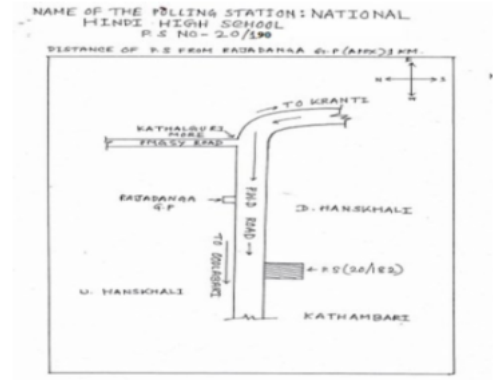

Cad View

Key MAP View