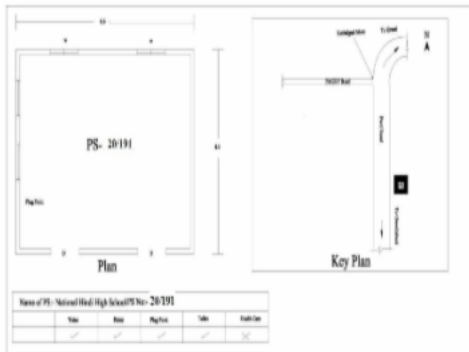

নির্বাচক নিবন্ধন আধিকারিকের স্বাক্ষর

Nazri Naksha

Google Map View

Polling Station Building Front View

Polling Station Front View

Cad View

Key MAP View

1 নাম : ফাতিমা বেগম পিতার নাম: এন.আ. বদরুজ্জামান বাড়ির নং : এন0098 বয়স : 29 লিঙ্গ : মহিলা	TTV2223642 ফটো উপলব্ধ	2 নাম : মেরিনা বেগম স্বামীর নাম: আমিনুল ইসলাম বাড়ির নং : n0026 বয়স : 47 লিঙ্গ : মহিলা	CGT2050169 ফটো উপলব্ধ	3 নাম : ওলিয়ার রহমান পিতার নাম: নূরুল ইসলাম বাড়ির নং : n0015 বয়স : 37 লিঙ্গ : পুরুষ	TTV1330372 ফটো উপলব্ধ
4 নাম : রবিনা ওরাওন পিতার নাম: রামনাথ ওরাওন বাড়ির নং : এন0116 বয়স : 26 লিঙ্গ : মহিলা	TTV2223386 ফটো উপলব্ধ	5 নাম : ইসলাম আমিনুল পিতার নাম: আবদুল বাড়ির নং : n0026 বয়স : 51 লিঙ্গ : পুরুষ	WB/03/019/132085 ফটো উপলব্ধ	6 নাম : সুলতান আলম পিতার নাম: আব্বাস আলি বাড়ির নং : এন0119 বয়স : 25 লিঙ্গ : পুরুষ	TTV2223832 ফটো উপলব্ধ
7 নাম : ইসলাম নুজরুল পিতার নাম: খয়ের বাড়ির নং : n0034 বয়স : 59 লিঙ্গ : পুরুষ	WB/03/019/132148 ফটো উপলব্ধ	8 নাম : বেওয়া সপিজু স্বামীর নাম: নুরুল হক বাড়ির নং : n0044 বয়স : 81 লিঙ্গ : মহিলা	WB/03/019/132194 ফটো উপলব্ধ	9 নাম : সেমি পারভিন স্বামীর নাম: নুর আলম বাড়ির নং : এন0016 বয়স : 33 লিঙ্গ : মহিলা	YJC1639939 ফটো উপলব্ধ
10 নাম : রহিমা বেগম পিতার নাম: মোঃ রহমতুল্লাহ বাড়ির নং : n0127 বয়স : 24 লিঙ্গ : মহিলা	TTV2466076 ফটো উপলব্ধ	11 নাম : মমতাজ বেগম মায়ের নাম: মসারেফ হুসেন বাড়ির নং : এন0081 বয়স : 25 লিঙ্গ : মহিলা	TTV2223253 ফটো উপলব্ধ	12 নাম : পিংকি বেগম স্বামীর নাম: জাকির হুসেন বাড়ির নং : n0033 বয়স : 33 লিঙ্গ : মহিলা	TTV2166924 ফটো উপলব্ধ
13 নাম : ইনতেকাফ, আলম পিতার নাম: সরিফুল ইসলাম বাড়ির নং : এন0103 বয়স : 25 লিঙ্গ : পুরুষ	TTV2223410 ফটো উপলব্ধ	14 নাম : হালিমা খাতুন স্বামীর নাম: হাবিহর রহমান বাড়ির নং : এন00 বয়স : 53 লিঙ্গ : মহিলা	WB/03/019/126380 ফটো উপলব্ধ	15 নাম : শীশকা ওরাংর পিতার নাম: সিপিন ওরাংর বাড়ির নং : এন0117 বয়স : 25 লিঙ্গ : মহিলা	TTV2223733 ফটো উপলব্ধ
16 নাম : অরিফা খাতুন স্বামীর নাম: নুজরুল ইসলাম বাড়ির নং : n0208 বয়স : 51 লিঙ্গ : মহিলা	WB/03/019/132155 ফটো উপলব্ধ	17 নাম : মেরিনা বেগম পিতার নাম: নুজরুল ইসলাম বাড়ির নং : এন00127 বয়স : 24 লিঙ্গ : মহিলা	TTV2777191 ফটো উপলব্ধ	18 নাম : অন্জনা বেগম স্বামীর নাম: নুজরুল ইসলাম বাড়ির নং : n0005 বয়স : 33 লিঙ্গ : মহিলা	TTV1951532 ফটো উপলব্ধ
19 নাম : মেরিনা বেগম স্বামীর নাম: ওলিয়ার রহমান বাড়ির নং : n0015 বয়স : 34 লিঙ্গ : মহিলা	TTV1417559 ফটো উপলব্ধ	20 নাম : সাহানুর আলম পিতার নাম: আব্দুল সাদিক বাড়ির নং : এন0080 বয়স : 25 লিঙ্গ : পুরুষ	TTV2223865 ফটো উপলব্ধ	21 নাম : মহঃ আজম পিতার নাম: আব্দুল জব্বার বাড়ির নং : N0033 বয়স : 45 লিঙ্গ : পুরুষ	CGT2050177 ফটো উপলব্ধ
22 নাম : আলম মহম্মদ মায়ের নাম: হালিমা খাতুন বাড়ির নং : না বয়স : 32 লিঙ্গ : পুরুষ	TTV1700988 ফটো উপলব্ধ	23 নাম : ঠাকুর বিষ্ণুদেব পিতার নাম: রাজেন্দ্রনাথ বাড়ির নং : n0007 বয়স : 61 লিঙ্গ : পুরুষ	WB/03/019/132650 ফটো উপলব্ধ	24 নাম : প্রমিলা উরাও পিতার নাম: সলমু ওরাও বাড়ির নং : এন0108 বয়স : 26 লিঙ্গ : মহিলা	TTV2223923 ফটো উপলব্ধ
25 নাম : দেবরাজ রয় পিতার নাম: ধনেশ রয় বাড়ির নং : 20/191 বয়স : 21 লিঙ্গ : পুরুষ	TTV2709665 ফটো উপলব্ধ	26 নাম : জাকির হুসেন পিতার নাম: আব্দুল জব্বার বাড়ির নং : n0033 বয়স : 42 লিঙ্গ : পুরুষ	CGT2683084 ফটো উপলব্ধ	27 নাম : আব্দুল কাদের পিতার নাম: আব্দুল রহমান বাড়ির নং : এন0124 বয়স : 25 লিঙ্গ : পুরুষ	TTV2223782 ফটো উপলব্ধ
28 নাম : অলিয়ার রহমান পিতার নাম: নুজরুল ইসলাম বাড়ির নং : 165 বয়স : 37 লিঙ্গ : পুরুষ	CGT2682979 ফটো উপলব্ধ	29 নাম : দেলেনুর খাতুন স্বামীর নাম: জয়ন্তুল হক বাড়ির নং : n0031 বয়স : 40 লিঙ্গ : মহিলা	TTV1951540 ফটো উপলব্ধ	30 নাম : আনু বেগম স্বামীর নাম: মহঃ সাদিক আলী বাড়ির নং : n0023 বয়স : 29 লিঙ্গ : মহিলা	TTV1951565 ফটো উপলব্ধ