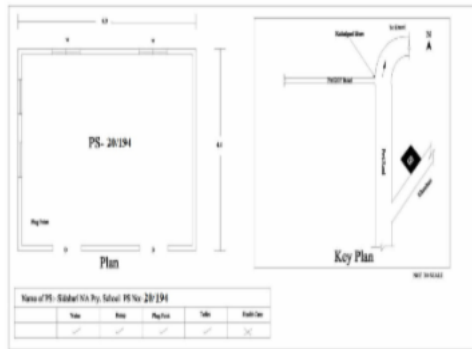

নির্বাচক নিবন্ধন আধিকারিকের স্বাক্ষর

Nazri Naksha

Google Map View

Polling Station Building Front View

Polling Station Front View

Cad View

Key MAP View

বিধানসভা নির্বাচনক্ষেত্রের নং, নাম : 20-মাল
ভাগ নং, নাম : 1-পাকারান্তার ডান দিকের অংশ.