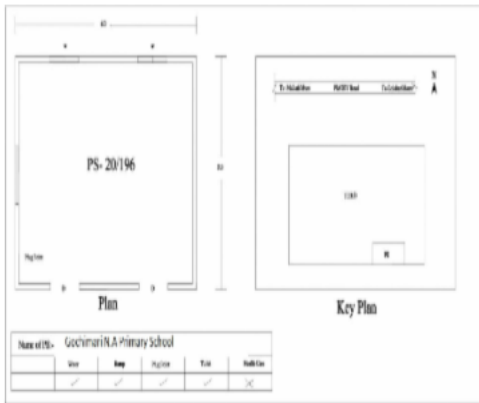

নির্বাচক নিবন্ধন আধিকারিকের স্বাক্ষর

Nazri Naksha

Google Map View

Polling Station Building Front View

Polling Station Front View

Cad View

Key MAP View

1 নাম : ডলি রায় স্বামীর নাম: রমেশ রায় বাড়ির নং : n0097 বয়স : 34 লিঙ্গ : মহিলা	TTV1419068 ফটো উপলব্ধ	2 নাম : শ্যামল রায় পিতার নাম: নিরমল রায় বাড়ির নং : n0183 বয়স : 36 লিঙ্গ : পুরুষ	CGT2599025 ফটো উপলব্ধ	3 নাম : রেখা বান বেগম স্বামীর নাম: আমিনুল ইসলাম বাড়ির নং : n0236 বয়স : 36 লিঙ্গ : মহিলা	TTV1274992 ফটো উপলব্ধ
4 নাম : এনামুল হক পিতার নাম: আলী মাদিন বাড়ির নং : n0093 বয়স : 32 লিঙ্গ : পুরুষ	TTV1549088 ফটো উপলব্ধ	5 নাম : লতিফা খাতুন স্বামীর নাম: আলী মাদিন বাড়ির নং : n0093 বয়স : 61 লিঙ্গ : মহিলা	WB/03/019/117036 ফটো উপলব্ধ	6 নাম : সরিফুল হক পিতার নাম: আকাল মহঃ বাড়ির নং : n0095 বয়স : 66 লিঙ্গ : পুরুষ	WB/03/019/117009 ফটো উপলব্ধ
7 নাম : লতিফা বেগম স্বামীর নাম: লতিফুল হক বাড়ির নং : n0093 বয়স : 36 লিঙ্গ : মহিলা	TTV1242247 ফটো উপলব্ধ	8 নাম : লতিফুল হক পিতার নাম: আলী মাদিন বাড়ির নং : n0093 বয়স : 35 লিঙ্গ : পুরুষ	TTV1549161 ফটো উপলব্ধ	9 নাম : এজাবুল আলম পিতার নাম: সরিফুল হক বাড়ির নং : n0095 বয়স : 39 লিঙ্গ : পুরুষ	CGT2462125 ফটো উপলব্ধ
10 নাম : অসমতী রায় স্বামীর নাম: নীরমল রায় বাড়ির নং : n0183 বয়স : 63 লিঙ্গ : মহিলা	WB/03/019/117498 ফটো উপলব্ধ	11 নাম : আব্দুল হাকিম পিতার নাম: রহমান আলী বাড়ির নং : n0227 বয়স : 53 লিঙ্গ : পুরুষ	TTV2282135 ফটো উপলব্ধ	12 নাম : ফিরোজা খাতুন স্বামীর নাম: সরিফুল হক বাড়ির নং : n0095 বয়স : 57 লিঙ্গ : মহিলা	TTV2281525 ফটো উপলব্ধ
13 নাম : সুবোধ রায় পিতার নাম: নীরমল রায় বাড়ির নং : n0183 বয়স : 33 লিঙ্গ : পুরুষ	TTV1331222 ফটো উপলব্ধ	14 নাম : মনিকা রায় স্বামীর নাম: সুবোধ রায় বাড়ির নং : এন0183 বয়স : 30 লিঙ্গ : মহিলা	TTV1688761 ফটো উপলব্ধ	15 নাম : অনিতা রায় স্বামীর নাম: শ্যামল রায় বাড়ির নং : n0183 বয়স : 35 লিঙ্গ : মহিলা	TTV1954387 ফটো উপলব্ধ
16 নাম : নীলামনী স্বামীর নাম: পরেশ বাড়ির নং : n0097 বয়স : 59 লিঙ্গ : মহিলা	TTV2281707 ফটো উপলব্ধ	17 নাম : ছিন্‌বালা রায় পিতার নাম: ক্ষিতিশ রায় বাড়ির নং : n0097 বয়স : 33 লিঙ্গ : মহিলা	TTV1419241 ফটো উপলব্ধ	18 নাম : ক্ষিতিশ রায় পিতার নাম: পরেশ রায় বাড়ির নং : n0097 বয়স : 39 লিঙ্গ : পুরুষ	TTV1242064 ফটো উপলব্ধ
19 নাম : অফিজা খাতুন স্বামীর নাম: সরিফুল হক বাড়ির নং : n0095 বয়স : 59 লিঙ্গ : মহিলা	TTV2281533 ফটো উপলব্ধ	20 নাম : নাজিমা বেগম স্বামীর নাম: এনামুল হক বাড়ির নং : এন0093 বয়স : 25 লিঙ্গ : মহিলা	TTV2726024 ফটো উপলব্ধ	21 নাম : নিলুফা বেগম স্বামীর নাম: এনামুল হক বাড়ির নং : এন0227 বয়স : 32 লিঙ্গ : মহিলা	TTV1527134 ফটো উপলব্ধ
22 নাম : নিরমল রায় পিতার নাম: গন্যদেব রায় বাড়ির নং : n0183 বয়স : 73 লিঙ্গ : পুরুষ	TTV2503993 ফটো উপলব্ধ	23 নাম : আলী মাদিন পিতার নাম: আকাল মহঃ বাড়ির নং : n0093 বয়স : 69 লিঙ্গ : পুরুষ	WB/03/019/117159 ফটো উপলব্ধ	24 নাম : রফিকুল ইসলাম পিতার নাম: আলী মাদিন, ইফ্রাহিম বাড়ির নং : 94 বয়স : 38 লিঙ্গ : পুরুষ	CGT2599611 ফটো উপলব্ধ
25 নাম : সাবিনা বান স্বামীর নাম: রফিকুল ইসলাম বাড়ির নং : 94 বয়স : 30 লিঙ্গ : মহিলা	TTV1703826 ফটো উপলব্ধ	26 নাম : সাহেবা বান স্বামীর নাম: আলী মাদিন বাড়ির নং : n0268 বয়স : 33 লিঙ্গ : মহিলা	TTV1576545 ফটো উপলব্ধ	27 নাম : সান্তনা বেগম স্বামীর নাম: নজরুল ইসলাম বাড়ির নং : n0208 বয়স : 40 লিঙ্গ : মহিলা	CGT2533974 ফটো উপলব্ধ
28 নাম : সপা অধিকারী স্বামীর নাম: চন্দন অধিকারী বাড়ির নং : এন0107 বয়স : 34 লিঙ্গ : মহিলা	TTV2522001 ফটো উপলব্ধ	29 নাম : দিপালী অধিকারী স্বামীর নাম: প্রমথচন্দ্র অধিকারী বাড়ির নং : n0107 বয়স : 66 লিঙ্গ : মহিলা	WB/03/019/117324 ফটো উপলব্ধ	30 নাম : চন্দন অধিকারী পিতার নাম: প্রমোদচন্দন অধিকারী বাড়ির নং : n0107 বয়স : 37 লিঙ্গ : পুরুষ	CGT2599389 ফটো উপলব্ধ