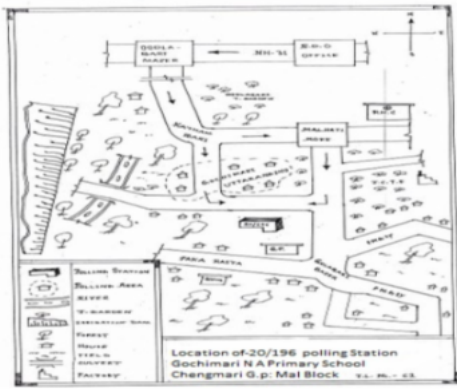

Nazri Naksha