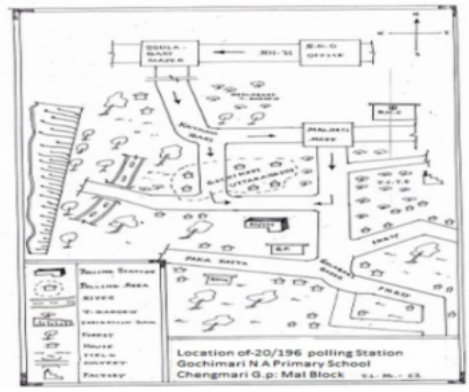

Google Map View