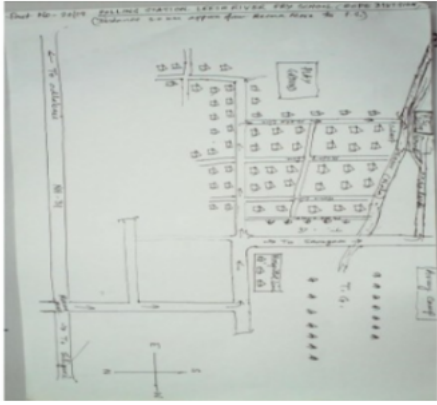

Nazri Naksha