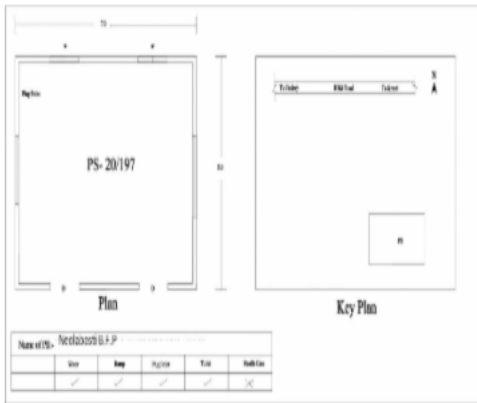

নির্বাচক নিবন্ধন আধিকারিকের স্বাক্ষর

Nazri Naksha

Google Map View

Polling Station Building Front View

Polling Station Front View

Cad View

Key MAP View

বিধানসভা নির্বাচনক্ষেত্রের নং, নাম : 20-মাল  
ভাগ নং, নাম : 1-গচিমারী.