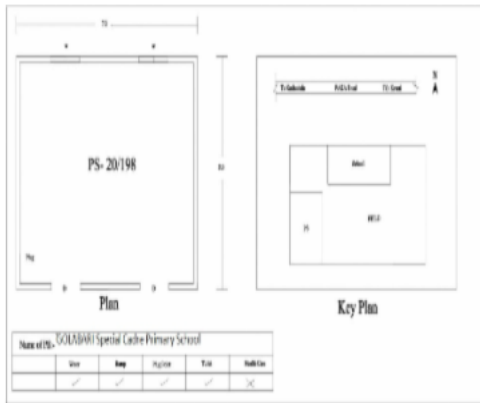

নির্বাচক নিবন্ধন আধিকারিকের স্বাক্ষর

Nazri Naksha

Google Map View

Polling Station Building Front View

Polling Station Front View

Cad View

Key MAP View

1 নাম : জেলেখা বেগম স্বামীর নাম: নুর ইসলাম বাড়ির নং : n0062 বয়স : 61 লিঙ্গ : মহিলা	TTV2515062 ফটো উপলব্ধ	2 নাম : আমিনুর ইসলাম মায়ের নাম: আনোয়ারা বেগম বাড়ির নং : n0018 বয়স : 29 লিঙ্গ : পুরুষ	TTV1955046 ফটো উপলব্ধ	3 নাম : আনারুল হক মায়ের নাম: আনোয়ারা বেগম বাড়ির নং : n0018 বয়স : 26 লিঙ্গ : পুরুষ	TTV2164010 ফটো উপলব্ধ
4 নাম : সফিকুল আলম পিতার নাম: হুসেন আলি বাড়ির নং : n0025 বয়স : 46 লিঙ্গ : পুরুষ	CGT2295798 ফটো উপলব্ধ	5 নাম : জহিরুল হক পিতার নাম: আব্দুল ওয়াহাব বাড়ির নং : n0016 বয়স : 66 লিঙ্গ : পুরুষ	TTV2301935 ফটো উপলব্ধ	6 নাম : জাহাঙ্গির আলম পিতার নাম: আজহার আলি বাড়ির নং : এন0028 বয়স : 30 লিঙ্গ : পুরুষ	TTV2235901 ফটো উপলব্ধ
7 নাম : আবুল হোসেন পিতার নাম: আঃ রহমান বাড়ির নং : n0073 বয়স : 69 লিঙ্গ : পুরুষ	WB/03/019/180586 ফটো উপলব্ধ	8 নাম : এম ডি গোলাব মোস্তাফা পিতার নাম: মশারুফ হুসেন বাড়ির নং : n0023 বয়স : 26 লিঙ্গ : পুরুষ	TTV2163103 ফটো উপলব্ধ	9 নাম : মরজিনা বেগম স্বামীর নাম: জয়নাল আহমেদ বাড়ির নং : n0073 বয়স : 33 লিঙ্গ : মহিলা	TTV1705102 ফটো উপলব্ধ
10 নাম : সাপিকুল হক পিতার নাম: সালেমান আলি বাড়ির নং : n0013 বয়স : 53 লিঙ্গ : পুরুষ	TTV2287902 ফটো উপলব্ধ	11 নাম : অবিখা খাতুন স্বামীর নাম: মজিবর রহমান বাড়ির নং : n0061 বয়স : 64 লিঙ্গ : মহিলা	TTV2302487 ফটো উপলব্ধ	12 নাম : মমিনুল হক পিতার নাম: মনসুর আলী বাড়ির নং : এন0021 বয়স : 25 লিঙ্গ : পুরুষ	TTV2235166 ফটো উপলব্ধ
13 নাম : আছরাফুল জাকির পিতার নাম: আব্দুল লতিফ বাড়ির নং : n0094 বয়স : 28 লিঙ্গ : পুরুষ	TTV1955210 ফটো উপলব্ধ	14 নাম : সায়রা বানু স্বামীর নাম: সরিফুল হক বাড়ির নং : n0016 বয়স : 36 লিঙ্গ : মহিলা	TTV1244136 ফটো উপলব্ধ	15 নাম : এজাবুল হক পিতার নাম: আবুল হোসেন বাড়ির নং : n0073 বয়স : 42 লিঙ্গ : পুরুষ	CGT2294668 ফটো উপলব্ধ
16 নাম : নুর ইসলাম পিতার নাম: নিয়াসা মহম্মদ বাড়ির নং : n0062 বয়স : 66 লিঙ্গ : পুরুষ	TTV2500833 ফটো উপলব্ধ	17 নাম : আনোয়ারা বেগম স্বামীর নাম: জহিরুল হক বাড়ির নং : n0016 বয়স : 63 লিঙ্গ : মহিলা	TTV2301901 ফটো উপলব্ধ	18 নাম : রবিনা বেগম পিতার নাম: নছির আলি বাড়ির নং : n0017 বয়স : 38 লিঙ্গ : মহিলা	CGT2689032 ফটো উপলব্ধ
19 নাম : মজিদা খাতুন স্বামীর নাম: দৌলদার আলী বাড়ির নং : n0062 বয়স : 29 লিঙ্গ : মহিলা	RCQ1680123 ফটো উপলব্ধ	20 নাম : বাছেদ আলি পিতার নাম: মজিবর রহমান বাড়ির নং : n0061 বয়স : 43 লিঙ্গ : পুরুষ	CGT1308808 ফটো উপলব্ধ	21 নাম : আনোয়ারা বেগম স্বামীর নাম: আলম হক বাড়ির নং : n0018 বয়স : 50 লিঙ্গ : মহিলা	WB/03/019/180351 ফটো উপলব্ধ
22 নাম : আছিয়া খাতুন স্বামীর নাম: দৌলদার আলী বাড়ির নং : n0023 বয়স : 79 লিঙ্গ : মহিলা	WB/03/019/180654 ফটো উপলব্ধ	23 নাম : অজব আলী পিতার নাম: নজরুল হক বাড়ির নং : n0075 বয়স : 34 লিঙ্গ : পুরুষ	TTV1419860 ফটো উপলব্ধ	24 নাম : সহিদুল আলম পিতার নাম: আব্দুল লতিফ বাড়ির নং : n0094 বয়স : 31 লিঙ্গ : পুরুষ	TTV1549682 ফটো উপলব্ধ
25 নাম : আদিম মদিনা বেগম স্বামীর নাম: মহিদুল আলম বাড়ির নং : n0070 বয়স : 26 লিঙ্গ : মহিলা	TTV2150316 ফটো উপলব্ধ	26 নাম : মর্জিনা খাতুন স্বামীর নাম: মনসুর আলী বাড়ির নং : n0021 বয়স : 42 লিঙ্গ : মহিলা	TTV1332188 ফটো উপলব্ধ	27 নাম : আব্দুল রহমান পিতার নাম: দশদিন বাড়ির নং : n0031 বয়স : 76 লিঙ্গ : পুরুষ	WB/03/019/180296 ফটো উপলব্ধ
28 নাম : অহিমা খাতুন স্বামীর নাম: নজরুল বাড়ির নং : n0075 বয়স : 58 লিঙ্গ : মহিলা	WB/03/019/180594 ফটো উপলব্ধ	29 নাম : দিপালী রায় স্বামীর নাম: মনিবাবু রায় বাড়ির নং : এন0075 বয়স : 30 লিঙ্গ : মহিলা	TTV2520146 ফটো উপলব্ধ	30 নাম : মুক্তা বেগম স্বামীর নাম: আজাবুল হক বাড়ির নং : n0061 বয়স : 43 লিঙ্গ : মহিলা	CGT2294676 ফটো উপলব্ধ