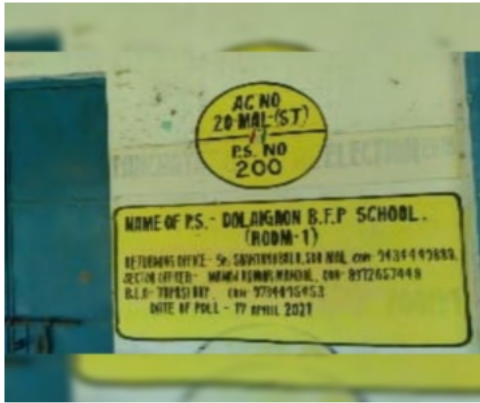

নির্বাচক নিবন্ধন আধিকারিকের স্বাক্ষর

Nazri Naksha

Google Map View

Polling Station Building Front View

Polling Station Front View

Cad View

Key MAP View

বিধানসভা নির্বাচনক্ষেত্রের নং, নাম : 20-মাল
ভাগ নং, নাম : 1-পশ্চিম দোলাইগাঁও (উত্তরাংশ)