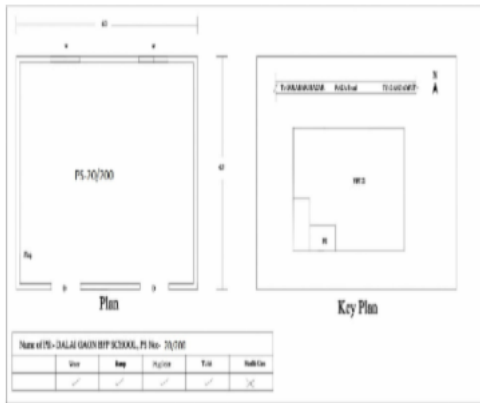

নির্বাচক নিবন্ধন আধিকারিকের স্বাক্ষর

Nazri Naksha

Google Map View

Polling Station Building Front View

Polling Station Front View

Cad View

Key MAP View

বিধানসভা নির্বাচনক্ষেত্রের নং, নাম : 20-মাল
ভাগ নং, নাম : 1-পশ্চিম দোলাইগাঁও (উত্তরাংশ)