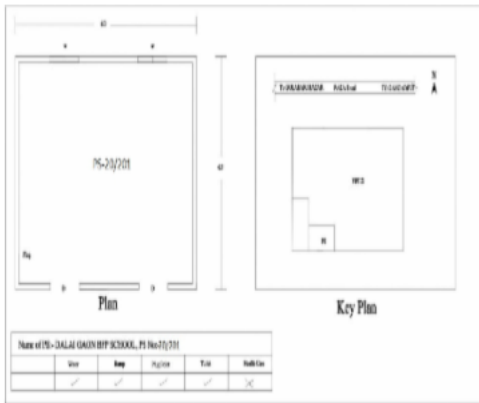

নির্বাচক নিবন্ধন আধিকারিকের স্বাক্ষর

Nazri Naksha

Google Map View

Polling Station Building Front View

Polling Station Front View

Cad View

Key MAP View

1 নাম : আফ্রুজা বানু স্বামীর নাম : সাহিনুর ইসলাম বাড়ির নং : এন0195 বয়স : 36 লিঙ্গ : মহিলা	TTV1103522 ফটো উপলব্ধ	2 নাম : সুকুরাম ওরাও পিতার নাম : দশরথ ওরাও বাড়ির নং : এন00003 বয়স : 25 লিঙ্গ : পুরুষ	TTV2232924 ফটো উপলব্ধ	3 নাম : মমতা বেগম স্বামীর নাম : উম্মেশ আলি বাড়ির নং : এন0082 বয়স : 27 লিঙ্গ : মহিলা	TTV2232932 ফটো উপলব্ধ
4 নাম : লিপিকা রয় স্বামীর নাম : গৌতম রয় বাড়ির নং : এন0108 বয়স : 31 লিঙ্গ : মহিলা	TTV2232882 ফটো উপলব্ধ	5 নাম : ইলিয়াস হক পিতার নাম : ডাঃ মোহাম্মদ বাড়ির নং : এন0126 বয়স : 26 লিঙ্গ : পুরুষ	TTV2232957 ফটো উপলব্ধ	6 নাম : রবীউল ইসলাম পিতার নাম : সাপিকুল মোহাম্মদ বাড়ির নং : এন0088 বয়স : 26 লিঙ্গ : পুরুষ	TTV2232916 ফটো উপলব্ধ
7 নাম : মোমিনুল ইসলাম পিতার নাম : মোমিনুল হুসেন বাড়ির নং : n0196 বয়স : 33 লিঙ্গ : পুরুষ	TTV1550524 ফটো উপলব্ধ	8 নাম : জিন্না বেগম স্বামীর নাম : রহমত আলী বাড়ির নং : n0037 বয়স : 44 লিঙ্গ : মহিলা	TTV1245307 ফটো উপলব্ধ	9 নাম : রহমত আলি পিতার নাম : সামসুদ্দিন বাড়ির নং : n0037 বয়স : 51 লিঙ্গ : পুরুষ	TTV2371953 ফটো উপলব্ধ
10 নাম : তরিফুল আলম পিতার নাম : সৈয়দ আলি বাড়ির নং : n0037 বয়স : 28 লিঙ্গ : পুরুষ	TTV1956440 ফটো উপলব্ধ	11 নাম : তরিমন নেছা স্বামীর নাম : সৈয়দ আলি বাড়ির নং : n0037 বয়স : 56 লিঙ্গ : মহিলা	CGT1242551 ফটো উপলব্ধ	12 নাম : রফিকুল ইসলাম পিতার নাম : রহমত আলি বাড়ির নং : এন0037 বয়স : 21 লিঙ্গ : পুরুষ	TTV2706034 ফটো উপলব্ধ
13 নাম : সৈয়দ আলি পিতার নাম : সামসুদ্দিন বাড়ির নং : n0037 বয়স : 61 লিঙ্গ : পুরুষ	TTV2371961 ফটো উপলব্ধ	14 নাম : সামসুর আলি পিতার নাম : বইর উদ্দিন বাড়ির নং : এন0059 বয়স : 28 লিঙ্গ : পুরুষ	TTV2232874 ফটো উপলব্ধ	15 নাম : জ্যাঠা সমরা উরাও পিতার নাম : জীতা উরাও বাড়ির নং : n0002 বয়স : 96 লিঙ্গ : পুরুষ	CGT2296473 ফটো উপলব্ধ
16 নাম : জিতলাল উরাও পিতার নাম : ঘুরা উরাও বাড়ির নং : N0002 বয়স : 28 লিঙ্গ : পুরুষ	TTV2072692 ফটো উপলব্ধ	17 নাম : অনিল উরাও পিতার নাম : ঘুরা উরাও বাড়ির নং : n0002 বয়স : 34 লিঙ্গ : পুরুষ	TTV1828649 ফটো উপলব্ধ	18 নাম : সন্দিপ উরাও পিতার নাম : এতোয়া উরাও বাড়ির নং : n0204 বয়স : 24 লিঙ্গ : পুরুষ	TTV2477669 ফটো উপলব্ধ
19 নাম : কামিনী উরাও স্বামীর নাম : ঘুরা উরাও বাড়ির নং : n0002 বয়স : 56 লিঙ্গ : মহিলা	TTV2370450 ফটো উপলব্ধ	20 নাম : ঘূড়া উরাও পিতার নাম : জ্যাঠা সরমা বাড়ির নং : n0002 বয়স : 61 লিঙ্গ : পুরুষ	TTV2370468 ফটো উপলব্ধ	21 নাম : দশরথ উরাও পিতার নাম : গদার উরাও বাড়ির নং : n0003 বয়স : 56 লিঙ্গ : পুরুষ	TTV2370690 ফটো উপলব্ধ
22 নাম : গীতা তেলি স্বামীর নাম : বেদ্য তেলী বাড়ির নং : n0016 বয়স : 50 লিঙ্গ : মহিলা	CGT2470680 ফটো উপলব্ধ	23 নাম : সুমীলা রায় বর্মন স্বামীর নাম : বিপতি রায় বাড়ির নং : N0017 বয়স : 32 লিঙ্গ : মহিলা	TTV1548643 ফটো উপলব্ধ	24 নাম : রবিনা বানু স্বামীর নাম : আবু কালাম আজাদ বাড়ির নং : এন0089 বয়স : 26 লিঙ্গ : মহিলা	TTV2232940 ফটো উপলব্ধ
25 নাম : ডালিম বেওয়া স্বামীর নাম : মিজির মহাম্মদ বাড়ির নং : n0036 বয়স : 76 লিঙ্গ : মহিলা	TTV2795227 ফটো উপলব্ধ	26 নাম : সাহেরা বেওয়া স্বামীর নাম : আব্দুল আজিজ বেওয়া বাড়ির নং : n0038 বয়স : 74 লিঙ্গ : মহিলা	WB/03/019/180652 ফটো উপলব্ধ	27 নাম : সাবির আলম পিতার নাম : আব্দুল আজিজ বাড়ির নং : n0038 বয়স : 40 লিঙ্গ : পুরুষ	TTV1245299 ফটো উপলব্ধ
28 নাম : জাহানারা বেগম স্বামীর নাম : সেকেন্দর আলী বাড়ির নং : n0036 বয়স : 39 লিঙ্গ : মহিলা	CGT2689693 ফটো উপলব্ধ	29 নাম : মফিজা খাতুন স্বামীর নাম : জাহিরুল হক বাড়ির নং : এন0036 বয়স : 27 লিঙ্গ : মহিলা	TTV2234128 ফটো উপলব্ধ	30 নাম : সোনালী বেগম স্বামীর নাম : সাবির আলম বাড়ির নং : n0038 বয়স : 36 লিঙ্গ : মহিলা	TTV1550482 ফটো উপলব্ধ