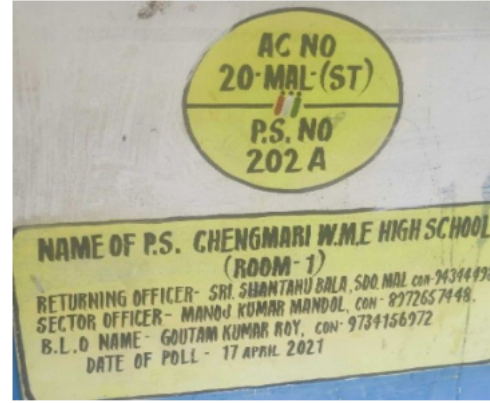

নির্বাচক নিবন্ধন আধিকারিকের স্বাক্ষর

Nazri Naksha

Google Map View

Polling Station Building Front View

Polling Station Front View

Cad View

Key MAP View

| | | | | | |
|--|--------------------------|---|--------------------------|---|--------------------------|
| 1 নাম : ফজলুর রহমান পিতার নাম : বখিরুদ্দীন মহঃ বাড়ির নং : n0083 বয়স : 41 লিঙ্গ : পুরুষ | CGT2297455 ফটো উপলব্ধ | 2 নাম : সৈয়দ জাহরুল হাসান পিতার নাম : আব্দুল বাছেদ বাড়ির নং : n0057 বয়স : 32 লিঙ্গ : পুরুষ | TTV1420496 ফটো উপলব্ধ | 3 নাম : পলিতা বেগম স্বামীর নাম : আমিনার রহমান বাড়ির নং : n0010 বয়স : 37 লিঙ্গ : মহিলা | TTV1332840 ফটো উপলব্ধ |
| 4 নাম : সফিয়া খাতুন স্বামীর নাম : আলিমুদ্দীন বাড়ির নং : n0263 বয়স : 42 লিঙ্গ : মহিলা | TTV0813030 ফটো উপলব্ধ | 5 নাম : আবু হানিফ পিতার নাম : মজিবর রহমান বাড়ির নং : n0226 বয়স : 32 লিঙ্গ : পুরুষ | TTV1420637 ফটো উপলব্ধ | 6 নাম : জাহিরুল ইসলাম পিতার নাম : আমিনার রহমান বাড়ির নং : n0012 বয়স : 33 লিঙ্গ : পুরুষ | TTV1551241 ফটো উপলব্ধ |
| 7 নাম : জাহিরুল ইসলাম পিতার নাম : কবিজাদিন বাড়ির নং : n0073 বয়স : 37 লিঙ্গ : পুরুষ | TTV1246545 ফটো উপলব্ধ | 8 নাম : ফিরদৌসি বেগম পিতার নাম : মজিবর রহমান বাড়ির নং : n0040 বয়স : 40 লিঙ্গ : মহিলা | TTV2479194 ফটো উপলব্ধ | 9 নাম : সাবিনা ইয়াসমিন স্বামীর নাম : জাকির হুসেন বাড়ির নং : n0135 বয়স : 27 লিঙ্গ : মহিলা | TTV2072791 ফটো উপলব্ধ |
| 10 নাম : হাবিবুল ইসলাম পিতার নাম : মজিবর রহমান বাড়ির নং : n0226 বয়স : 40 লিঙ্গ : পুরুষ | CGT2471175 ফটো উপলব্ধ | 11 নাম : রহিমা খাতুন স্বামীর নাম : আজহার মহম্মদ বাড়ির নং : n0094 বয়স : 27 লিঙ্গ : মহিলা | TTV2478170 ফটো উপলব্ধ | 12 নাম : তুফান আলী পিতার নাম : মফিজুল হুসেন বাড়ির নং : n0240 বয়স : 31 লিঙ্গ : পুরুষ | TTV1745934 ফটো উপলব্ধ |
| 13 নাম : লতিফুল ইসলাম পিতার নাম : আছিমুদ্দীন বাড়ির নং : n0251 বয়স : 36 লিঙ্গ : পুরুষ | TTV1332766 ফটো উপলব্ধ | 14 নাম : আফাজুদ্দীন মহঃ পিতার নাম : বখিরুদ্দীন বাড়ির নং : n0266 বয়স : 41 লিঙ্গ : পুরুষ | TTV0814764 ফটো উপলব্ধ | 15 নাম : রুনা লায়লা পিতার নাম : রফিকুল ইসলাম বাড়ির নং : এন0240 বয়স : 34 লিঙ্গ : মহিলা | TTV1701416 ফটো উপলব্ধ |
| 16 নাম : মমিনুল ইসলাম পিতার নাম : আবেদ আলী বাড়ির নং : এন00৯১ বয়স : 23 লিঙ্গ : পুরুষ | TTV2516110 ফটো উপলব্ধ | 17 নাম : বেগম জোসনা স্বামীর নাম : মজিবর বাড়ির নং : n0135 বয়স : 53 লিঙ্গ : মহিলা | TTV2349793 ফটো উপলব্ধ | 18 নাম : আলতাফ হোসেন পিতার নাম : কেকাই তুল্লা বাড়ির নং : n0048 বয়স : 29 লিঙ্গ : পুরুষ | TTV1957497 ফটো উপলব্ধ |
| 19 নাম : করিমুল হক পিতার নাম : অমরুল হক বাড়ির নং : এন0216 বয়স : 22 লিঙ্গ : পুরুষ | TTV2722718 ফটো উপলব্ধ | 20 নাম : তাসলিমা বেগম স্বামীর নাম : নূর হাসান বাড়ির নং : এন0034 বয়স : 25 লিঙ্গ : মহিলা | TTV2236347 ফটো উপলব্ধ | 21 নাম : রসিদা বানু স্বামীর নাম : ইলিয়াস হক বাড়ির নং : এন0181 বয়স : 27 লিঙ্গ : মহিলা | TTV2236404 ফটো উপলব্ধ |
| 22 নাম : রেজাবুল হক পিতার নাম : মজিবর রহমান বাড়ির নং : n0165 বয়স : 37 লিঙ্গ : পুরুষ | CGT2608511 ফটো উপলব্ধ | 23 নাম : মমেনা খাতুন স্বামীর নাম : আবেদ আলী বাড়ির নং : n0091 বয়স : 43 লিঙ্গ : মহিলা | CGT2297117 ফটো উপলব্ধ | 24 নাম : মোহাম্মদ আজিজ পিতার নাম : গফুর আলী বাড়ির নং : n0276 বয়স : 33 লিঙ্গ : পুরুষ | TTV1551563 ফটো উপলব্ধ |
| 25 নাম : সরিফুল ইসলাম পিতার নাম : মফিজুল হুসেন বাড়ির নং : n0240 বয়স : 32 লিঙ্গ : পুরুষ | TTV1420470 ফটো উপলব্ধ | 26 নাম : আক্তারা বেগম পিতার নাম : আব্দুল রহমান বাড়ির নং : এন0045 বয়স : 35 লিঙ্গ : মহিলা | TTV2516631 ফটো উপলব্ধ | 27 নাম : কাফীরুদ্দীন পিতার নাম : নবানু বাড়ির নং : n0024 বয়স : 57 লিঙ্গ : পুরুষ | TTV2333110 ফটো উপলব্ধ |
| 28 নাম : জয়নুল ইসলাম পিতার নাম : কবিজাদিন বাড়ির নং : n0073 বয়স : 27 লিঙ্গ : পুরুষ | TTV2072924 ফটো উপলব্ধ | 29 নাম : মহঃ সাহিন পিতার নাম : বাবুল রহমান বাড়ির নং : n0061 বয়স : 27 লিঙ্গ : পুরুষ | TTV2072957 ফটো উপলব্ধ | 30 নাম : আজিজুল পিতার নাম : বানা মহাম্মদ বাড়ির নং : n0196 বয়স : 51 লিঙ্গ : পুরুষ | TTV2372431 ফটো উপলব্ধ |