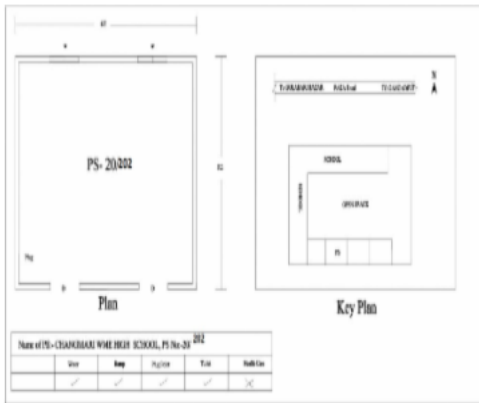

নির্বাচক নিবন্ধন আধিকারিকের স্বাক্ষর

Nazri Naksha

Google Map View

Polling Station Building Front View

Polling Station Front View

Cad View

Key MAP View

| | | | | | |
|--|--------------------------|---|--------------------------|---|--------------------------|
| 1 নাম : ফজলুর রহমান পিতার নাম : বখিরুদ্দীন মহঃ বাড়ির নং : n0083 বয়স : 41 লিঙ্গ : পুরুষ | CGT2297455 ফটো উপলব্ধ | 2 নাম : সৈয়দ জাহরুল হাসান পিতার নাম : আব্দুল বাছেদ বাড়ির নং : n0057 বয়স : 32 লিঙ্গ : পুরুষ | TTV1420496 ফটো উপলব্ধ | 3 নাম : পলিতা বেগম স্বামীর নাম : আমিনার রহমান বাড়ির নং : n0010 বয়স : 37 লিঙ্গ : মহিলা | TTV1332840 ফটো উপলব্ধ |
| 4 নাম : সফিয়া খাতুন স্বামীর নাম : আলিমুদ্দীন বাড়ির নং : n0263 বয়স : 42 লিঙ্গ : মহিলা | TTV0813030 ফটো উপলব্ধ | 5 নাম : আবু হানিফ পিতার নাম : মজিবর রহমান বাড়ির নং : n0226 বয়স : 32 লিঙ্গ : পুরুষ | TTV1420637 ফটো উপলব্ধ | 6 নাম : জাহিরুল ইসলাম পিতার নাম : আমিনার রহমান বাড়ির নং : n0012 বয়স : 33 লিঙ্গ : পুরুষ | TTV1551241 ফটো উপলব্ধ |
| 7 নাম : জাহিরুল ইসলাম পিতার নাম : কবিজাদিন বাড়ির নং : n0073 বয়স : 37 লিঙ্গ : পুরুষ | TTV1246545 ফটো উপলব্ধ | 8 নাম : ফিরদৌসি বেগম পিতার নাম : মজিবর রহমান বাড়ির নং : n0040 বয়স : 40 লিঙ্গ : মহিলা | TTV2479194 ফটো উপলব্ধ | 9 নাম : সাবিনা ইয়াসমিন স্বামীর নাম : জাকির হুসেন বাড়ির নং : n0135 বয়স : 27 লিঙ্গ : মহিলা | TTV2072791 ফটো উপলব্ধ |
| 10 নাম : হাবিবুল ইসলাম পিতার নাম : মজিবর রহমান বাড়ির নং : n0226 বয়স : 40 লিঙ্গ : পুরুষ | CGT2471175 ফটো উপলব্ধ | 11 নাম : রহিমা খাতুন স্বামীর নাম : আজহার মহম্মদ বাড়ির নং : n0094 বয়স : 27 লিঙ্গ : মহিলা | TTV2478170 ফটো উপলব্ধ | 12 নাম : তুফান আলী পিতার নাম : মফিজুল হুসেন বাড়ির নং : n0240 বয়স : 31 লিঙ্গ : পুরুষ | TTV1745934 ফটো উপলব্ধ |
| 13 নাম : লতিফুল ইসলাম পিতার নাম : আছিমুদ্দীন বাড়ির নং : n0251 বয়স : 36 লিঙ্গ : পুরুষ | TTV1332766 ফটো উপলব্ধ | 14 নাম : আফাজুদ্দীন মহঃ পিতার নাম : বখিরুদ্দীন বাড়ির নং : n0266 বয়স : 41 লিঙ্গ : পুরুষ | TTV0814764 ফটো উপলব্ধ | 15 নাম : রুনা লায়লা পিতার নাম : রফিকুল ইসলাম বাড়ির নং : এন0240 বয়স : 34 লিঙ্গ : মহিলা | TTV1701416 ফটো উপলব্ধ |
| 16 নাম : মমিনুল ইসলাম পিতার নাম : আবেদ আলী বাড়ির নং : এন00৯১ বয়স : 23 লিঙ্গ : পুরুষ | TTV2516110 ফটো উপলব্ধ | 17 নাম : বেগম জোসনা স্বামীর নাম : মজিবর বাড়ির নং : n0135 বয়স : 53 লিঙ্গ : মহিলা | TTV2349793 ফটো উপলব্ধ | 18 নাম : আলতাফ হোসেন পিতার নাম : কেকাই তুল্লা বাড়ির নং : n0048 বয়স : 29 লিঙ্গ : পুরুষ | TTV1957497 ফটো উপলব্ধ |
| 19 নাম : করিমুল হক পিতার নাম : অমরুল হক বাড়ির নং : এন0216 বয়স : 22 লিঙ্গ : পুরুষ | TTV2722718 ফটো উপলব্ধ | 20 নাম : তাসলিমা বেগম স্বামীর নাম : নূর হাসান বাড়ির নং : এন0034 বয়স : 25 লিঙ্গ : মহিলা | TTV2236347 ফটো উপলব্ধ | 21 নাম : রসিদা বানু স্বামীর নাম : ইলিয়াস হক বাড়ির নং : এন0181 বয়স : 27 লিঙ্গ : মহিলা | TTV2236404 ফটো উপলব্ধ |
| 22 নাম : রেজাবুল হক পিতার নাম : মজিবর রহমান বাড়ির নং : n0165 বয়স : 37 লিঙ্গ : পুরুষ | CGT2608511 ফটো উপলব্ধ | 23 নাম : মমেনা খাতুন স্বামীর নাম : আবেদ আলী বাড়ির নং : n0091 বয়স : 43 লিঙ্গ : মহিলা | CGT2297117 ফটো উপলব্ধ | 24 নাম : মোহাম্মদ আজিজ পিতার নাম : গফুর আলী বাড়ির নং : n0276 বয়স : 33 লিঙ্গ : পুরুষ | TTV1551563 ফটো উপলব্ধ |
| 25 নাম : সরিফুল ইসলাম পিতার নাম : মফিজুল হুসেন বাড়ির নং : n0240 বয়স : 32 লিঙ্গ : পুরুষ | TTV1420470 ফটো উপলব্ধ | 26 নাম : আক্তারা বেগম পিতার নাম : আব্দুল রহমান বাড়ির নং : এন0045 বয়স : 35 লিঙ্গ : মহিলা | TTV2516631 ফটো উপলব্ধ | 27 নাম : কাফীরুদ্দীন পিতার নাম : নবানু বাড়ির নং : n0024 বয়স : 57 লিঙ্গ : পুরুষ | TTV2333110 ফটো উপলব্ধ |
| 28 নাম : জয়নুল ইসলাম পিতার নাম : কবিজাদিন বাড়ির নং : n0073 বয়স : 27 লিঙ্গ : পুরুষ | TTV2072924 ফটো উপলব্ধ | 29 নাম : মহঃ সাহিন পিতার নাম : বাবুল রহমান বাড়ির নং : n0061 বয়স : 27 লিঙ্গ : পুরুষ | TTV2072957 ফটো উপলব্ধ | 30 নাম : আজিজুল পিতার নাম : বানা মহাম্মদ বাড়ির নং : n0196 বয়স : 51 লিঙ্গ : পুরুষ | TTV2372431 ফটো উপলব্ধ |