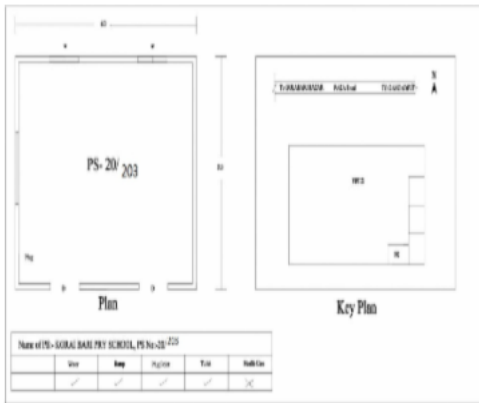

নির্বাচক নিবন্ধন আধিকারিকের স্বাক্ষর

Nazri Naksha

Google Map View

Polling Station Building Front View

Polling Station Front View

Cad View

Key MAP View

1 নাম : রাহেনা বেগম স্বামীর নাম : হুমায়ুন হক বাড়ির নং : n0055 বয়স : 44 লিঙ্গ : মহিলা	CGT2200780 ফটো উপলব্ধ	2 নাম : জলিমা বেগম স্বামীর নাম : মসারুফ হুসেন বাড়ির নং : n0080 বয়স : 38 লিঙ্গ : মহিলা	TTV1246966 ফটো উপলব্ধ	3 নাম : আনোতা বেগম স্বামীর নাম : খতিবর রহমান বাড়ির নং : n0002 বয়স : 46 লিঙ্গ : মহিলা	TTV1958537 ফটো উপলব্ধ
4 নাম : মোহাম্মদ সাহাজান হুসেন পিতার নাম : আনারুল হক বাড়ির নং : এন0079 বয়স : 24 লিঙ্গ : পুরুষ	TTV2517068 ফটো উপলব্ধ	5 নাম : তফি মহঃ পিতার নাম : কলিমদ্দিন বাড়ির নং : n0074 বয়স : 66 লিঙ্গ : পুরুষ	WB/03/019/189377 ফটো উপলব্ধ	6 নাম : মোহেরুন নেছা স্বামীর নাম : রফিকুল বাড়ির নং : n0117 বয়স : 53 লিঙ্গ : মহিলা	WB/03/019/189563 ফটো উপলব্ধ
7 নাম : মমিনা খাতুন স্বামীর নাম : তমিজদ্দিন বাড়ির নং : n0121 বয়স : 69 লিঙ্গ : মহিলা	TTV2326676 ফটো উপলব্ধ	8 নাম : আমুরুল হক পিতার নাম : আছি মোহাম্মদ বাড়ির নং : n0045 বয়স : 66 লিঙ্গ : পুরুষ	TTV2284776 ফটো উপলব্ধ	9 নাম : রেজিয়া বেগম স্বামীর নাম : তফিজুল ইসলাম বাড়ির নং : n0012 বয়স : 46 লিঙ্গ : মহিলা	CGT1242882 ফটো উপলব্ধ
10 নাম : আজাত আলী পিতার নাম : উদার মহঃ বাড়ির নং : n0082 বয়স : 31 লিঙ্গ : পুরুষ	TTV1707074 ফটো উপলব্ধ	11 নাম : সপিকুল ইসলাম পিতার নাম : অফিদুল বাড়ির নং : n0120 বয়স : 59 লিঙ্গ : পুরুষ	WB/03/019/189229 ফটো উপলব্ধ	12 নাম : করিমা খাতুন স্বামীর নাম : মতিয়ার রহমান বাড়ির নং : n0092 বয়স : 54 লিঙ্গ : মহিলা	TTV2309417 ফটো উপলব্ধ
13 নাম : সপি মহম্মদ পিতার নাম : ধনিরুল ইসলাম বাড়ির নং : n0046 বয়স : 40 লিঙ্গ : পুরুষ	CGT2298842 ফটো উপলব্ধ	14 নাম : বাদশা আলম পিতার নাম : আফতার আলী বাড়ির নং : এন0033 বয়স : 24 লিঙ্গ : পুরুষ	TTV2517043 ফটো উপলব্ধ	15 নাম : মোহিবর রুক্মণী পিতার নাম : মতিয়ার রহমান বাড়ির নং : N0322 বয়স : 25 লিঙ্গ : পুরুষ	TTV2480036 ফটো উপলব্ধ
16 নাম : মিজানুর রহমান পিতার নাম : কাশেম আলী বাড়ির নং : n0036 বয়স : 38 লিঙ্গ : পুরুষ	CGT2608628 ফটো উপলব্ধ	17 নাম : তমিজদ্দিন মহঃ পিতার নাম : হেলাল বাড়ির নং : n0121 বয়স : 76 লিঙ্গ : পুরুষ	WB/03/019/189552 ফটো উপলব্ধ	18 নাম : মহবুব হুসেন হুসেন পিতার নাম : দুলাল আহমেদ বাড়ির নং : এন0086 বয়স : 22 লিঙ্গ : পুরুষ	TTV2649937 ফটো উপলব্ধ
19 নাম : সরিফুল ইসলাম পিতার নাম : হজর আলী বাড়ির নং : n0027 বয়স : 37 লিঙ্গ : পুরুষ	TTV1247048 ফটো উপলব্ধ	20 নাম : আতিয়ার রহমান পিতার নাম : কমিরদ্দিন বাড়ির নং : n0037 বয়স : 71 লিঙ্গ : পুরুষ	WB/03/019/189279 ফটো উপলব্ধ	21 নাম : জাহানারা বেগম স্বামীর নাম : আমিনার রহমান বাড়ির নং : n0078 বয়স : 59 লিঙ্গ : মহিলা	TTV2337285 ফটো উপলব্ধ
22 নাম : ছালেয়া খাতুন পিতার নাম : সামছুল বাড়ির নং : n0033 বয়স : 66 লিঙ্গ : মহিলা	WB/03/019/189471 ফটো উপলব্ধ	23 নাম : আমিনা বেগম পিতার নাম : আব্দুল আজিজ বাড়ির নং : n0060 বয়স : 28 লিঙ্গ : মহিলা	TTV1958370 ফটো উপলব্ধ	24 নাম : সেরিনা বেগম স্বামীর নাম : সফিকুল ইসলাম বাড়ির নং : n0027 বয়স : 29 লিঙ্গ : মহিলা	TTV1958933 ফটো উপলব্ধ
25 নাম : মোস্তফা হক পিতার নাম : আব্দুল জব্বার বাড়ির নং : N0103 বয়স : 24 লিঙ্গ : পুরুষ	TTV2480085 ফটো উপলব্ধ	26 নাম : সায়রা বানু স্বামীর নাম : আমিনুল ইসলাম বাড়ির নং : n0042 বয়স : 30 লিঙ্গ : মহিলা	TTV1958636 ফটো উপলব্ধ	27 নাম : আলীমা খাতুন স্বামীর নাম : সফিকুল ইসলাম বাড়ির নং : n0042 বয়স : 38 লিঙ্গ : মহিলা	TTV1958651 ফটো উপলব্ধ
28 নাম : নুরুজা বেগম স্বামীর নাম : কাশেম বাড়ির নং : n0119 বয়স : 62 লিঙ্গ : মহিলা	TTV2296523 ফটো উপলব্ধ	29 নাম : মশেদা বেগম স্বামীর নাম : আমুরুল বাড়ির নং : n0045 বয়স : 53 লিঙ্গ : মহিলা	TTV2284750 ফটো উপলব্ধ	30 নাম : আব্দুল তাহের পিতার নাম : তফি মহঃ বাড়ির নং : n0074 বয়স : 37 লিঙ্গ : পুরুষ	TTV1246859 ফটো উপলব্ধ