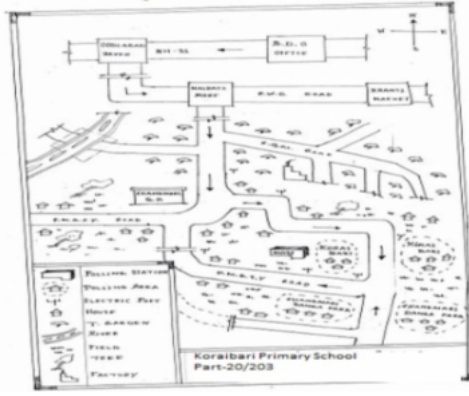

নির্বাচক নিবন্ধন আধিকারিকের স্বাক্ষর

Nazri Naksha

Google Map View

Polling Station Building Front View

Polling Station Front View

Cad View

Key MAP View

1 নাম : রাহেনা বেগম স্বামীর নাম : হুমায়ুন হক বাড়ির নং : n0055 বয়স : 44 লিঙ্গ : মহিলা	CGT2200780 ফটো উপলব্ধ	2 নাম : জলিমা বেগম স্বামীর নাম : মসারুফ হুসেন বাড়ির নং : n0080 বয়স : 38 লিঙ্গ : মহিলা	TTV1246966 ফটো উপলব্ধ	3 নাম : আনোতা বেগম স্বামীর নাম : খতিবর রহমান বাড়ির নং : n0002 বয়স : 46 লিঙ্গ : মহিলা	TTV1958537 ফটো উপলব্ধ
4 নাম : মোহাম্মদ সাহাজান হুসেন পিতার নাম : আনারুল হক বাড়ির নং : এন0079 বয়স : 24 লিঙ্গ : পুরুষ	TTV2517068 ফটো উপলব্ধ	5 নাম : তফি মহঃ পিতার নাম : কলিমদ্দিন বাড়ির নং : n0074 বয়স : 66 লিঙ্গ : পুরুষ	WB/03/019/189377 ফটো উপলব্ধ	6 নাম : মোহেরুন নেছা স্বামীর নাম : রফিকুল বাড়ির নং : n0117 বয়স : 53 লিঙ্গ : মহিলা	WB/03/019/189563 ফটো উপলব্ধ
7 নাম : মমিনা খাতুন স্বামীর নাম : তমিজদ্দিন বাড়ির নং : n0121 বয়স : 69 লিঙ্গ : মহিলা	TTV2326676 ফটো উপলব্ধ	8 নাম : আমুরুল হক পিতার নাম : আছি মোহাম্মদ বাড়ির নং : n0045 বয়স : 66 লিঙ্গ : পুরুষ	TTV2284776 ফটো উপলব্ধ	9 নাম : রেজিয়া বেগম স্বামীর নাম : তফিজুল ইসলাম বাড়ির নং : n0012 বয়স : 46 লিঙ্গ : মহিলা	CGT1242882 ফটো উপলব্ধ
10 নাম : আজাত আলী পিতার নাম : উদার মহঃ বাড়ির নং : n0082 বয়স : 31 লিঙ্গ : পুরুষ	TTV1707074 ফটো উপলব্ধ	11 নাম : সপিকুল ইসলাম পিতার নাম : অফিদুল বাড়ির নং : n0120 বয়স : 59 লিঙ্গ : পুরুষ	WB/03/019/189229 ফটো উপলব্ধ	12 নাম : করিমা খাতুন স্বামীর নাম : মতিয়ার রহমান বাড়ির নং : n0092 বয়স : 54 লিঙ্গ : মহিলা	TTV2309417 ফটো উপলব্ধ
13 নাম : সপি মহম্মদ পিতার নাম : ধনিরুল ইসলাম বাড়ির নং : n0046 বয়স : 40 লিঙ্গ : পুরুষ	CGT2298842 ফটো উপলব্ধ	14 নাম : বাদশা আলম পিতার নাম : আফতার আলী বাড়ির নং : এন0033 বয়স : 24 লিঙ্গ : পুরুষ	TTV2517043 ফটো উপলব্ধ	15 নাম : মোহিবর রুক্মণী পিতার নাম : মতিয়ার রহমান বাড়ির নং : N0322 বয়স : 25 লিঙ্গ : পুরুষ	TTV2480036 ফটো উপলব্ধ
16 নাম : মিজানুর রহমান পিতার নাম : কাশেম আলী বাড়ির নং : n0036 বয়স : 38 লিঙ্গ : পুরুষ	CGT2608628 ফটো উপলব্ধ	17 নাম : তমিজদ্দিন মহঃ পিতার নাম : হেলাল বাড়ির নং : n0121 বয়স : 76 লিঙ্গ : পুরুষ	WB/03/019/189552 ফটো উপলব্ধ	18 নাম : মহবুব হুসেন হুসেন পিতার নাম : দুলাল আহমেদ বাড়ির নং : এন0086 বয়স : 22 লিঙ্গ : পুরুষ	TTV2649937 ফটো উপলব্ধ
19 নাম : সরিফুল ইসলাম পিতার নাম : হজর আলী বাড়ির নং : n0027 বয়স : 37 লিঙ্গ : পুরুষ	TTV1247048 ফটো উপলব্ধ	20 নাম : আতিয়ার রহমান পিতার নাম : কমিরদ্দিন বাড়ির নং : n0037 বয়স : 71 লিঙ্গ : পুরুষ	WB/03/019/189279 ফটো উপলব্ধ	21 নাম : জাহানারা বেগম স্বামীর নাম : আমিনার রহমান বাড়ির নং : n0078 বয়স : 59 লিঙ্গ : মহিলা	TTV2337285 ফটো উপলব্ধ
22 নাম : ছালেয়া খাতুন পিতার নাম : সামছুল বাড়ির নং : n0033 বয়স : 66 লিঙ্গ : মহিলা	WB/03/019/189471 ফটো উপলব্ধ	23 নাম : আমিনা বেগম পিতার নাম : আব্দুল আজিজ বাড়ির নং : n0060 বয়স : 28 লিঙ্গ : মহিলা	TTV1958370 ফটো উপলব্ধ	24 নাম : সেরিনা বেগম স্বামীর নাম : সফিকুল ইসলাম বাড়ির নং : n0027 বয়স : 29 লিঙ্গ : মহিলা	TTV1958933 ফটো উপলব্ধ
25 নাম : মোস্তফা হক পিতার নাম : আব্দুল জব্বার বাড়ির নং : N0103 বয়স : 24 লিঙ্গ : পুরুষ	TTV2480085 ফটো উপলব্ধ	26 নাম : সায়রা বানু স্বামীর নাম : আমিনুল ইসলাম বাড়ির নং : n0042 বয়স : 30 লিঙ্গ : মহিলা	TTV1958636 ফটো উপলব্ধ	27 নাম : আলীমা খাতুন স্বামীর নাম : সফিকুল ইসলাম বাড়ির নং : n0042 বয়স : 38 লিঙ্গ : মহিলা	TTV1958651 ফটো উপলব্ধ
28 নাম : নুরুজা বেগম স্বামীর নাম : কাশেম বাড়ির নং : n0119 বয়স : 62 লিঙ্গ : মহিলা	TTV2296523 ফটো উপলব্ধ	29 নাম : মশেদা বেগম স্বামীর নাম : আমুরুল বাড়ির নং : n0045 বয়স : 53 লিঙ্গ : মহিলা	TTV2284750 ফটো উপলব্ধ	30 নাম : আব্দুল তাহের পিতার নাম : তফি মহঃ বাড়ির নং : n0074 বয়স : 37 লিঙ্গ : পুরুষ	TTV1246859 ফটো উপলব্ধ