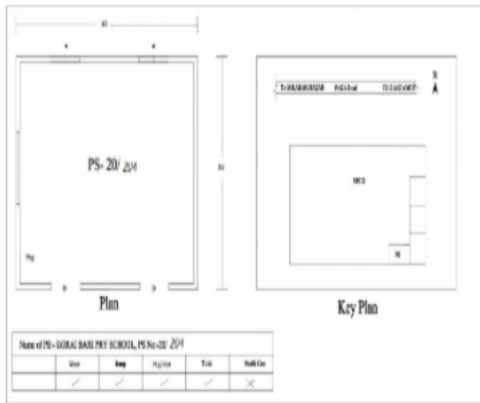

নির্বাচক নিবন্ধন আধিকারিকের স্বাক্ষর

Nazri Naksha

Google Map View

Polling Station Building Front View

Polling Station Front View

Cad View

Key MAP View

1 নাম : বিপ্লব অধিকারী পিতার নাম: বাসুদেব অধিকারী বাড়ির নং : না বয়স : 41 লিঙ্গ : পুরুষ	TTV2235992 ফটো উপলব্ধ	2 নাম : গোপাল সরকার পিতার নাম: রমনী কান্তা সরকার বাড়ির নং : না বয়স : 26 লিঙ্গ : পুরুষ	TTV2234854 ফটো উপলব্ধ	3 নাম : অনিকা দাস স্বামীর নাম: ভাস্কর দাস বাড়ির নং : না বয়স : 27 লিঙ্গ : মহিলা	TTV2234706 ফটো উপলব্ধ
4 নাম : পবিত্র সরকার পিতার নাম: বিশ্বনাথ সরকার বাড়ির নং : না বয়স : 27 লিঙ্গ : পুরুষ	TTV2234391 ফটো উপলব্ধ	5 নাম : সুলভ দাস পিতার নাম: শ্রীকৃষ্ণ দাস বাড়ির নং : না বয়স : 25 লিঙ্গ : পুরুষ	TTV2234680 ফটো উপলব্ধ	6 নাম : গিতা দাস স্বামীর নাম: দিলিপ দাস বাড়ির নং : না বয়স : 43 লিঙ্গ : মহিলা	TTV2234573 ফটো উপলব্ধ
7 নাম : সুস্মিতা সরকার পিতার নাম: সুশান্ত সরকার বাড়ির নং : না বয়স : 25 লিঙ্গ : মহিলা	TTV2234730 ফটো উপলব্ধ	8 নাম : সোমা পাইন বিশ্বাস স্বামীর নাম: অধীর পাইন বাড়ির নং : না বয়স : 26 লিঙ্গ : মহিলা	TTV2234813 ফটো উপলব্ধ	9 নাম : তিলকা পাইন (সরকার) স্বামীর নাম: রমেন পাইন বাড়ির নং : n0366 বয়স : 31 লিঙ্গ : মহিলা	TTV1719749 ফটো উপলব্ধ
10 নাম : পম্পি দাস লস্কর স্বামীর নাম: ধর্ম রাজ লস্কর বাড়ির নং : না বয়স : 25 লিঙ্গ : মহিলা	TTV2234409 ফটো উপলব্ধ	11 নাম : তরুলতা মিত্তী রায় স্বামীর নাম: সমির মিত্তী বাড়ির নং : 72 বয়স : 28 লিঙ্গ : মহিলা	TTV2234375 ফটো উপলব্ধ	12 নাম : সাথী রায় (লস্কর) স্বামীর নাম: সমীর লস্কর বাড়ির নং : 166 বয়স : 35 লিঙ্গ : মহিলা	TTV1706720 ফটো উপলব্ধ
13 নাম : সুশমা দাস সরকার স্বামীর নাম: পলাশ সরকার বাড়ির নং : এন0233 বয়স : 22 লিঙ্গ : মহিলা	TTV2727170 ফটো উপলব্ধ	14 নাম : রঞ্জিনারা বেগম স্বামীর নাম: হামিদার রহমান বাড়ির নং : n0206 বয়স : 36 লিঙ্গ : মহিলা	TTV1247147 ফটো উপলব্ধ	15 নাম : রাখী দাস (মহাজন) স্বামীর নাম: সৃজন মহাজন বাড়ির নং : n0291 বয়স : 41 লিঙ্গ : মহিলা	CGT2306603 ফটো উপলব্ধ
16 নাম : সৃজন মহাজন পিতার নাম: প্রিয়ব্রত মহাজন বাড়ির নং : এন0291 বয়স : 45 লিঙ্গ : পুরুষ	TTV2234649 ফটো উপলব্ধ	17 নাম : দিলীপ দাস পিতার নাম: হিজলাল দাস বাড়ির নং : না বয়স : 57 লিঙ্গ : পুরুষ	TTV2234581 ফটো উপলব্ধ	18 নাম : সুমিত মাঝি পিতার নাম: জয়কৃষ্ণ মাঝি বাড়ির নং : না বয়স : 25 লিঙ্গ : পুরুষ	TTV2234789 ফটো উপলব্ধ
19 নাম : প্রিয়ব্রত মহাজন পিতার নাম: প্রেমানন্দ মহাজন বাড়ির নং : এন0291 বয়স : 55 লিঙ্গ : পুরুষ	TTV2234631 ফটো উপলব্ধ	20 নাম : রেখা রানী দাস স্বামীর নাম: মতিলাল দাস বাড়ির নং : না বয়স : 44 লিঙ্গ : মহিলা	TTV2235505 ফটো উপলব্ধ	21 নাম : পলাশ সরকার পিতার নাম: সুভাষ সরকার বাড়ির নং : না বয়স : 25 লিঙ্গ : পুরুষ	TTV2234698 ফটো উপলব্ধ
22 নাম : পায়েল সরকার পিতার নাম: সুখরঞ্জন সরকার বাড়ির নং : না বয়স : 25 লিঙ্গ : মহিলা	TTV2234466 ফটো উপলব্ধ	Q 23 নাম : আরতি দাস স্বামীর নাম: সুভঙ্কর দাস বাড়ির নং : না বয়স : 37 লিঙ্গ : মহিলা	TTV2234599 ফটো উপলব্ধ	24 নাম : মতিলাল দাস পিতার নাম: জগবনু দাস বাড়ির নং : এন0000 বয়স : 55 লিঙ্গ : পুরুষ	TTV2235513 ফটো উপলব্ধ
25 নাম : নিধীর ওঝা পিতার নাম: নির্মল ওঝা বাড়ির নং : n0227 বয়স : 37 লিঙ্গ : পুরুষ	CGT2690683 ফটো উপলব্ধ	26 নাম : সুজলা মজুমদার স্বামীর নাম: স্বপ্ন মজুমদার বাড়ির নং : N0240 বয়স : 46 লিঙ্গ : মহিলা	TTV1552215 ফটো উপলব্ধ	27 নাম : নির্মল ওঝা পিতার নাম: দীনবন্ধু ওঝা বাড়ির নং : n0227 বয়স : 71 লিঙ্গ : পুরুষ	TTV2374262 ফটো উপলব্ধ
28 নাম : অলোকা মন্ডল (ওঝা) স্বামীর নাম: নিধীর ওঝা বাড়ির নং : n0227 বয়স : 32 লিঙ্গ : মহিলা	TTV1707413 ফটো উপলব্ধ	29 নাম : অঞ্জলী ওঝা স্বামীর নাম: নির্মল ওঝা বাড়ির নং : n0227 বয়স : 61 লিঙ্গ : মহিলা	TTV2417053 ফটো উপলব্ধ	30 নাম : কাকলি দাস স্বামীর নাম: বিমল চন্দ্র দাস বাড়ির নং : n0165 বয়স : 39 লিঙ্গ : মহিলা	HGD2257657 ফটো উপলব্ধ