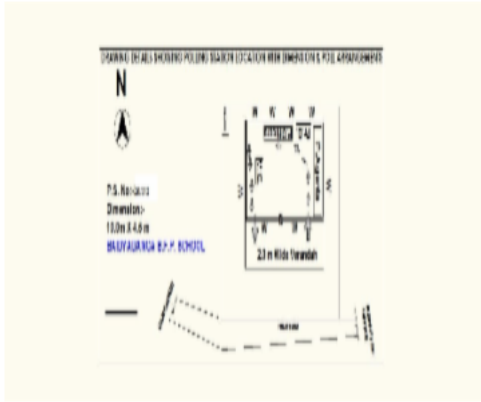

নির্বাচক নিবন্ধন আধিকারিকের স্বাক্ষর

Nazri Naksha

Google Map View

Polling Station Building Front View

Polling Station Front View

Cad View

Key MAP View

1 নাম : পিযুষ রায় পিতার নাম: সুধীর রায় বাড়ির নং : n0121 বয়স : 26 লিঙ্গ : পুরুষ	TTV2160729 ফটো উপলব্ধ	2 নাম : বিপ্লব রায় পিতার নাম: সুধীর রায় বাড়ির নং : n0121 বয়স : 29 লিঙ্গ : পুরুষ	TTV1830900 ফটো উপলব্ধ	3 নাম : জরিনা খাতুন স্বামীর নাম: আব্দুল জব্বার বাড়ির নং : n0153 বয়স : 63 লিঙ্গ : মহিলা	TTV2287506 ফটো উপলব্ধ
4 নাম : অর্চনা রায় পিতার নাম: উপেন রায় বাড়ির নং : এন0202 বয়স : 35 লিঙ্গ : মহিলা	TTV2210797 ফটো উপলব্ধ	5 নাম : হামিদা বেগম স্বামীর নাম: এজাবুল হক বাড়ির নং : n0217 বয়স : 33 লিঙ্গ : মহিলা	TTV1374966 ফটো উপলব্ধ	6 নাম : আজিজুল ইসলাম পিতার নাম: গমের আলী বাড়ির নং : n0205 বয়স : 49 লিঙ্গ : পুরুষ	WB/03/019/174035 ফটো উপলব্ধ
7 নাম : সোনালী রায় স্বামীর নাম: মিন্টু রায় বাড়ির নং : না বয়স : 29 লিঙ্গ : মহিলা	TTV2210805 ফটো উপলব্ধ	8 নাম : পুরবী রায় স্বামীর নাম: সুকুমার রায় বাড়ির নং : না বয়স : 26 লিঙ্গ : মহিলা	TTV2210813 ফটো উপলব্ধ	9 নাম : আব্দুল জব্বার পিতার নাম: অহিরুদ্দীন মহঃ বাড়ির নং : n0153 বয়স : 76 লিঙ্গ : পুরুষ	WB/03/019/207386 ফটো উপলব্ধ
10 নাম : আমিনুর ইসলাম পিতার নাম: আব্দুল জব্বার বাড়ির নং : n0153 বয়স : 38 লিঙ্গ : পুরুষ	CGT2613545 ফটো উপলব্ধ	11 নাম : শুভম মার্ভি পিতার নাম: রাম মার্ভি বাড়ির নং : না বয়স : 26 লিঙ্গ : পুরুষ	TTV2210847 ফটো উপলব্ধ	12 নাম : শুভ্রজিৎ রায় পিতার নাম: দীনেশ চন্দ্র রায় বাড়ির নং : N0032 বয়স : 27 লিঙ্গ : পুরুষ	TTV2076933 ফটো উপলব্ধ
13 নাম : সুধীর রায় পিতার নাম: ধীরেন্দ্র রায় বাড়ির নং : n0121 বয়স : 59 লিঙ্গ : পুরুষ	TTV2285476 ফটো উপলব্ধ	14 নাম : এজাবুল হক পিতার নাম: আব্দুল জব্বার বাড়ির নং : n0153 বয়স : 39 লিঙ্গ : পুরুষ	CGT2613610 ফটো উপলব্ধ	15 নাম : প্রণতি রায় স্বামীর নাম: সুধীর রায় বাড়ির নং : n0121 বয়স : 51 লিঙ্গ : মহিলা	TTV2285732 ফটো উপলব্ধ
16 নাম : পিঙ্কি রায় স্বামীর নাম: দিলীপ রায় বাড়ির নং : না বয়স : 26 লিঙ্গ : মহিলা	TTV2210789 ফটো উপলব্ধ	17 নাম : মনোতোষ রায় পিতার নাম: বাবুলাল রায় বাড়ির নং : না বয়স : 26 লিঙ্গ : পুরুষ	TTV2210839 ফটো উপলব্ধ	18 নাম : কাইলু উরাও পিতার নাম: চারোয়া উরাও বাড়ির নং : n0183 বয়স : 38 লিঙ্গ : পুরুষ	CGT2693018 ফটো উপলব্ধ
19 নাম : বিশ্বজিৎ উরাও পিতার নাম: ভাদে উরাও বাড়ির নং : n0157 বয়স : 32 লিঙ্গ : পুরুষ	TTV1711845 ফটো উপলব্ধ	20 নাম : ফাগু উরাও পিতার নাম: চুন্দা উরাও বাড়ির নং : n0143 বয়স : 33 লিঙ্গ : পুরুষ	TTV1422773 ফটো উপলব্ধ	21 নাম : চুগু উরাও পিতার নাম: ভোরা উরাও বাড়ির নং : n0143 বয়স : 63 লিঙ্গ : পুরুষ	WB/03/019/207462 ফটো উপলব্ধ
22 নাম : পুনাই উরাও পিতার নাম: বেলহা উরাও বাড়ির নং : n0151 বয়স : 73 লিঙ্গ : পুরুষ	WB/03/019/207129 ফটো উপলব্ধ	23 নাম : মায়ারাম উরাও পিতার নাম: চাইতু উরাও বাড়ির নং : n0089 বয়স : 57 লিঙ্গ : পুরুষ	WB/03/019/207012 ফটো উপলব্ধ	24 নাম : পঞ্চমি উরাও পিতার নাম: গড়া উরাও বাড়ির নং : N0120 বয়স : 27 লিঙ্গ : মহিলা	TTV2076925 ফটো উপলব্ধ
25 নাম : পাকো উরাও স্বামীর নাম: পুনি উরাও বাড়ির নং : n0151 বয়স : 66 লিঙ্গ : মহিলা	WB/03/019/207292 ফটো উপলব্ধ	26 নাম : ভাদে উরাও পিতার নাম: বধু উরাও বাড়ির নং : n0157 বয়স : 76 লিঙ্গ : পুরুষ	WB/03/019/207216 ফটো উপলব্ধ	27 নাম : মানটি উরাও স্বামীর নাম: আগনু উরাও বাড়ির নং : n0143 বয়স : 38 লিঙ্গ : মহিলা	TTV0844639 ফটো উপলব্ধ
28 নাম : দীপ্তি উরাও স্বামীর নাম: রাত্তি উরাও বাড়ির নং : n0157 বয়স : 36 লিঙ্গ : মহিলা	TTV1712272 ফটো উপলব্ধ	29 নাম : শুকরমনি উরাও স্বামীর নাম: ভাদে উরাও বাড়ির নং : n0157 বয়স : 65 লিঙ্গ : মহিলা	WB/03/019/207183 ফটো উপলব্ধ	30 নাম : রাত্তিয়া উরাও পিতার নাম: ভাদে উরাও বাড়ির নং : n0152 বয়স : 32 লিঙ্গ : পুরুষ	TTV1711969 ফটো উপলব্ধ