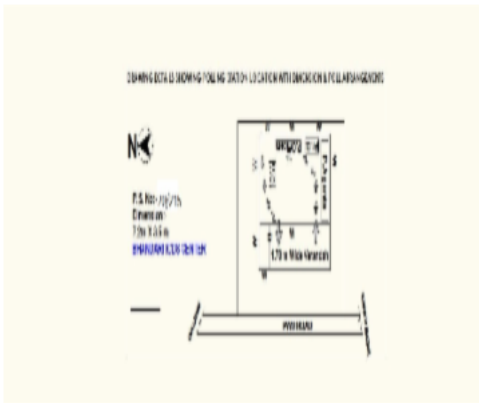

নির্বাচক নিবন্ধন আধিকারিকের স্বাক্ষর

Nazri Naksha

Google Map View

Polling Station Building Front View

Polling Station Front View

Cad View

Key MAP View

1 নাম : আজিমা বেগম পিতার নাম: বুলবুল ইসলাম বাড়ির নং : এন0023 বয়স : 24 লিঙ্গ : মহিলা	ZMJ2365989 ফটো উপলব্ধ	2 নাম : আজুমা খাতুন স্বামীর নাম: আফসার আলী বাড়ির নং : n0003 বয়স : 36 লিঙ্গ : মহিলা	TTV1116151 ফটো উপলব্ধ	3 নাম : মেরীনা খাতুন স্বামীর নাম: আব্দুল কাদের বাড়ির নং : n0065 বয়স : 50 লিঙ্গ : মহিলা	TTV2292209 ফটো উপলব্ধ
4 নাম : মো: ইয়ানুর পিতার নাম: তাহের আলি বাড়ির নং : এন0023 বয়স : 26 লিঙ্গ : পুরুষ	TTV2212819 ফটো উপলব্ধ	5 নাম : অফসার আলি পিতার নাম: ঈয়াজউদ্দীন বাড়ির নং : n0061 বয়স : 61 লিঙ্গ : পুরুষ	TTV2424075 ফটো উপলব্ধ	6 নাম : প্রমিলা অধিকারী রায় স্বামীর নাম: প্রদীপ রায় বাড়ির নং : বয়স : 34 লিঙ্গ : মহিলা	TTV1188309 ফটো উপলব্ধ
7 নাম : আব্দুল কাদের পিতার নাম: গমিরুদ্দিন বাড়ির নং : n0065 বয়স : 55 লিঙ্গ : পুরুষ	TTV2494508 ফটো উপলব্ধ	8 নাম : ইয়াসিন আলী পিতার নাম: আফসার আলী বাড়ির নং : n0061 বয়স : 31 লিঙ্গ : পুরুষ	TTV2009231 ফটো উপলব্ধ	9 নাম : তাহিদুল হক পিতার নাম: সমের আলী বাড়ির নং : n0173 বয়স : 66 লিঙ্গ : পুরুষ	TTV0690198 ফটো উপলব্ধ
10 নাম : কবিতুন খাতুন অন্যান্য: আফসার আলি বাড়ির নং : N0003 বয়স : 32 লিঙ্গ : মহিলা	NEV1653401 ফটো উপলব্ধ	11 নাম : রাখিমা পারভিন পিতার নাম: রোসন আলি বাড়ির নং : এন0028 বয়স : 23 লিঙ্গ : মহিলা	TTV2535052 ফটো উপলব্ধ	12 নাম : ওজিফা খাতুন পিতার নাম: আইসুল হক বাড়ির নং : এন0140 বয়স : 23 লিঙ্গ : মহিলা	TTV2619765 ফটো উপলব্ধ
13 নাম : মাহাবা বেগম পিতার নাম: মস্তফা আলি বাড়ির নং : n0021 বয়স : 26 লিঙ্গ : মহিলা	TTV2161032 ফটো উপলব্ধ	14 নাম : সম্রাট সাহালাক পিতার নাম: আফসার আলী বাড়ির নং : এন0066 বয়স : 24 লিঙ্গ : পুরুষ	TTV2590958 ফটো উপলব্ধ	15 নাম : নুর ইসলাম পিতার নাম: আফসার আলী বাড়ির নং : n0002 বয়স : 28 লিঙ্গ : পুরুষ	TTV1831551 ফটো উপলব্ধ
16 নাম : রসনা খাতুন স্বামীর নাম: মস্তফা আলী বাড়ির নং : n0024 বয়স : 63 লিঙ্গ : মহিলা	TTV2312767 ফটো উপলব্ধ	17 নাম : আইনুল হক পিতার নাম: নুরুল হক বাড়ির নং : n0140 বয়স : 61 লিঙ্গ : পুরুষ	TTV2327021 ফটো উপলব্ধ	18 নাম : রসনারা বেগম স্বামীর নাম: রোসন আলী বাড়ির নং : n0024 বয়স : 44 লিঙ্গ : মহিলা	CGT2053833 ফটো উপলব্ধ
19 নাম : বিউটি বেগম স্বামীর নাম: সায়েদ আলি বাড়ির নং : এন0140 বয়স : 22 লিঙ্গ : মহিলা	TTV2643054 ফটো উপলব্ধ	20 নাম : মোরাজুল হক পিতার নাম: তাহিদুল হক বাড়ির নং : n0012 বয়স : 43 লিঙ্গ : পুরুষ	TTV1334796 ফটো উপলব্ধ	21 নাম : আনোয়ারা বেগম স্বামীর নাম: মোরাজুল হক বাড়ির নং : n0012 বয়স : 40 লিঙ্গ : মহিলা	TTV1557107 ফটো উপলব্ধ
22 নাম : ফাতেমা বেগম স্বামীর নাম: অফসার আলি বাড়ির নং : n0061 বয়স : 56 লিঙ্গ : মহিলা	TTV2404705 ফটো উপলব্ধ	23 নাম : মস্তফা আলী পিতার নাম: জমিরুদ্দিন বাড়ির নং : n0021 বয়স : 61 লিঙ্গ : পুরুষ	WB/03/019/147666 ফটো উপলব্ধ	24 নাম : আফসার আলী পিতার নাম: জবেদ আলী বাড়ির নং : n0003 বয়স : 57 লিঙ্গ : পুরুষ	WB/03/019/147159 ফটো উপলব্ধ
25 নাম : নুর আলম পিতার নাম: তাহের আলী বাড়ির নং : n0023 বয়স : 35 লিঙ্গ : পুরুষ	TTV1253954 ফটো উপলব্ধ	26 নাম : রসনারা বেগম স্বামীর নাম: নুর ইসলাম বাড়ির নং : n0064 বয়স : 35 লিঙ্গ : মহিলা	TTV1423789 ফটো উপলব্ধ	27 নাম : নুর ইসলাম পিতার নাম: জমিরুদ্দিন বাড়ির নং : n0064 বয়স : 38 লিঙ্গ : পুরুষ	TTV1253855 ফটো উপলব্ধ
28 নাম : নুরেন নেহার স্বামীর নাম: তাহের আলী বাড়ির নং : n0023 বয়স : 57 লিঙ্গ : মহিলা	WB/03/019/147198 ফটো উপলব্ধ	29 নাম : আসরাফ আলি পিতার নাম: মস্তফা আলী বাড়ির নং : n0021 বয়স : 34 লিঙ্গ : পুরুষ	TTV1253939 ফটো উপলব্ধ	30 নাম : কমিরন নেছা স্বামীর নাম: মস্তফাআলী বাড়ির নং : n0021 বয়স : 54 লিঙ্গ : মহিলা	WB/03/019/147200 ফটো উপলব্ধ