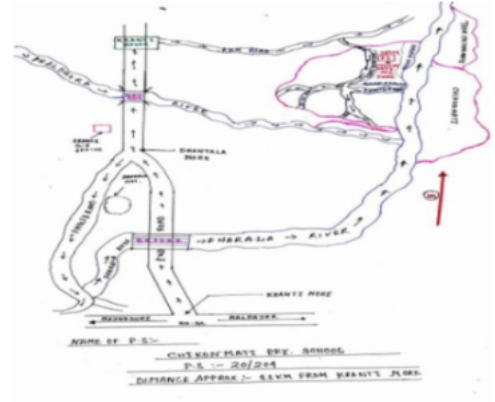

Key MAP View