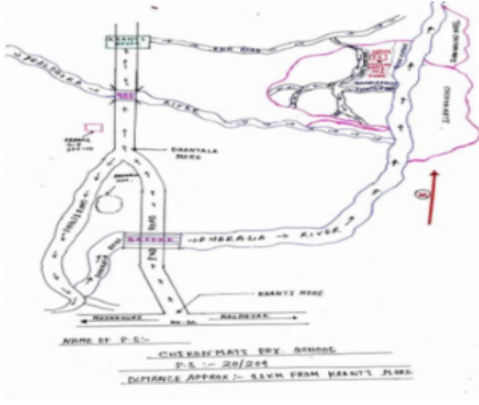

Nazri Naksha