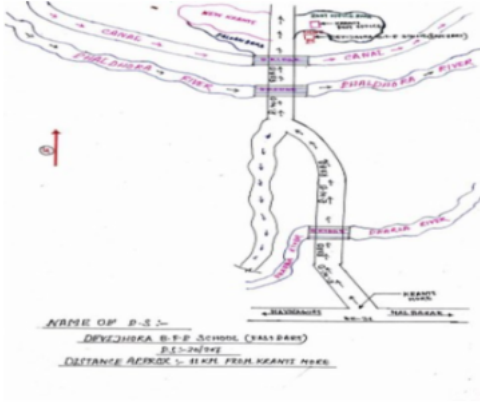

Nazri Naksha