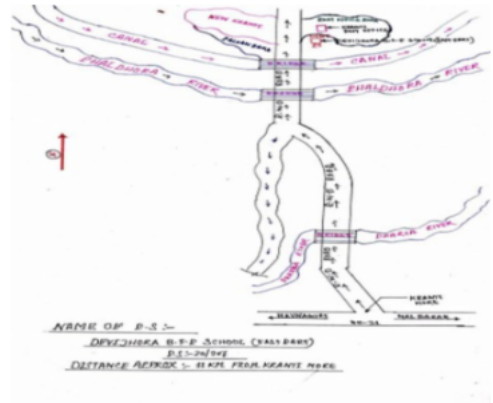

Key MAP View