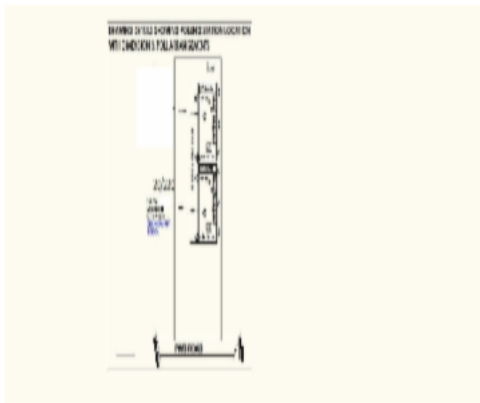

নির্বাচক নিবন্ধন আধিকারিকের স্বাক্ষর

Nazri Naksha

Google Map View

Polling Station Building Front View

Polling Station Front View

Cad View

Key MAP View

বিধানসভা নির্বাচনক্ষেত্রের নং, নাম : 20-মাল
ভাগ নং, নাম : 1-গন্ডগোলের টারী.