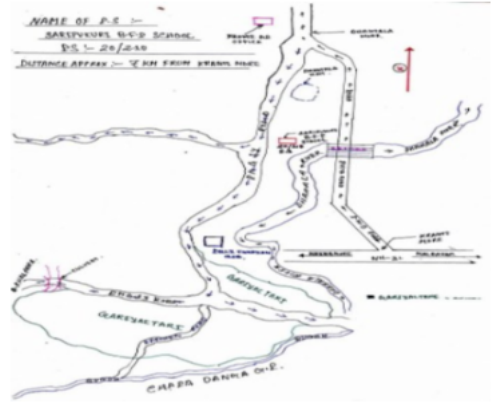

নির্বাচক নিবন্ধন আধিকারিকের স্বাক্ষর

Nazri Naksha

Google Map View

Polling Station Building Front View

Polling Station Front View

Cad View

Key MAP View

1 নাম : রাজিনা বেগম স্বামীর নাম : আব্দুল মাহমুদ ইসলাম বাড়ির নং : এনএন172 বয়স : 31 লিঙ্গ : মহিলা	TTV2667400 ফটো উপলব্ধ	2 নাম : আবদুল সাত্তার পিতার নাম : নছির বাড়ির নং : n0203 বয়স : 73 লিঙ্গ : পুরুষ	WB/03/019/222180 ফটো উপলব্ধ	3 নাম : রাহুল হক পিতার নাম : আমিরুল হক বাড়ির নং : n198 বয়স : 29 লিঙ্গ : পুরুষ	TTV1833771 ফটো উপলব্ধ
4 নাম : মমিনুর ইসলাম পিতার নাম : ছলিয়ার রহমান বাড়ির নং : n0022 বয়স : 51 লিঙ্গ : পুরুষ	TTV2354892 ফটো উপলব্ধ	5 নাম : রুপসিনা পারভিন পিতার নাম : বাবুল হক বাড়ির নং : এন0136 বয়স : 26 লিঙ্গ : মহিলা	TTV2215713 ফটো উপলব্ধ	6 নাম : রাবেয়া খাতুন স্বামীর নাম : আবদুল সাত্তার বাড়ির নং : n0203 বয়স : 66 লিঙ্গ : মহিলা	WB/03/019/222288 ফটো উপলব্ধ
7 নাম : লাকি বেগম স্বামীর নাম : রাফিকুল ইসলাম বাড়ির নং : n0333 বয়স : 40 লিঙ্গ : মহিলা	TTV2499895 ফটো উপলব্ধ	8 নাম : রাহেনা বাবু স্বামীর নাম : আইয়ুব ইসলাম বাড়ির নং : n0146 বয়স : 42 লিঙ্গ : মহিলা	TTV1164441 ফটো উপলব্ধ	9 নাম : রাসেল ইসলাম পিতার নাম : আব্দুল ইসলাম বাড়ির নং : n0145 বয়স : 24 লিঙ্গ : পুরুষ	TTV2500296 ফটো উপলব্ধ
10 নাম : নূর ইসলাম পিতার নাম : খালেদ আল-আহম্মদ বাড়ির নং : n0069 বয়স : 33 লিঙ্গ : পুরুষ	TTV1561414 ফটো উপলব্ধ	11 নাম : মনু আলী পিতার নাম : আহম্মদ সফিউল্লাহ বাড়ির নং : n0081 বয়স : 46 লিঙ্গ : পুরুষ	CGT2310118 ফটো উপলব্ধ	12 নাম : আব্দুল রহিম পিতার নাম : নবীরুদ্দীন বাড়ির নং : n0080 বয়স : 64 লিঙ্গ : পুরুষ	TTV2312007 ফটো উপলব্ধ
13 নাম : মহাবুব আলম পিতার নাম : আব্দুল রহিম বাড়ির নং : n0080 বয়স : 42 লিঙ্গ : পুরুষ	CGT2309862 ফটো উপলব্ধ	14 নাম : সাইমা খাতুন স্বামীর নাম : আব্দুল ছাত্তার বাড়ির নং : n0081 বয়স : 32 লিঙ্গ : মহিলা	TTV1718303 ফটো উপলব্ধ	15 নাম : অবিয়া খাতুন স্বামীর নাম : আব্দুল সোবহন বাড়ির নং : n0207 বয়স : 54 লিঙ্গ : মহিলা	TTV2319689 ফটো উপলব্ধ
16 নাম : আলিমা খাতুন স্বামীর নাম : হাসান আলী বাড়ির নং : n0146 বয়স : 46 লিঙ্গ : মহিলা	CGT2076545 ফটো উপলব্ধ	17 নাম : ফিরোজ মোহম্মদ পিতার নাম : আব্দুল ছাত্তার বাড়ির নং : এন0144 বয়স : 22 লিঙ্গ : পুরুষ	TTV2726172 ফটো উপলব্ধ	18 নাম : আব্দুল ছাত্তার পিতার নাম : সফিউল্লাহ আহম্মদ বাড়ির নং : n0081 বয়স : 40 লিঙ্গ : পুরুষ	CGT2475986 ফটো উপলব্ধ
19 নাম : নূরনেহার বেগম স্বামীর নাম : সফির ইসলাম বাড়ির নং : nN0169 বয়স : 32 লিঙ্গ : মহিলা	TTV2500338 ফটো উপলব্ধ	20 নাম : রেজিনা পারভিন পিতার নাম : ইসমাইল আলী বাড়ির নং : n0146 বয়স : 26 লিঙ্গ : মহিলা	TTV2113629 ফটো উপলব্ধ	21 নাম : মোসাম্মেদ তোহিদা নাছরিন স্বামীর নাম : ইরফান হাবিব বাড়ির নং : 0217 বয়স : 23 লিঙ্গ : মহিলা	TTV2606564 ফটো উপলব্ধ
22 নাম : তন্জিনা বেগম স্বামীর নাম : আবুল কাশেম বাড়ির নং : n0145 বয়স : 46 লিঙ্গ : মহিলা	CGT1253079 ফটো উপলব্ধ	23 নাম : ফাতেমা বেগম স্বামীর নাম : আজিজুল হক বাড়ির নং : n0133 বয়স : 55 লিঙ্গ : মহিলা	TTV2309441 ফটো উপলব্ধ	24 নাম : লেবনি ঘোষ হালদার স্বামীর নাম : মিন্টু হালদার বাড়ির নং : না বয়স : 26 লিঙ্গ : মহিলা	TTV2215614 ফটো উপলব্ধ
25 নাম : ফতেমাতুন নেহার অন্যান্য : দুলাল মোহম্মদ বাড়ির নং : এন0133 বয়স : 25 লিঙ্গ : মহিলা	TTV2207801 ফটো উপলব্ধ	26 নাম : প্রিয়া বেগম পিতার নাম : আবদুল গফুর বাড়ির নং : এন0288 বয়স : 25 লিঙ্গ : মহিলা	TTV2215960 ফটো উপলব্ধ	27 নাম : সহিরন নেছা স্বামীর নাম : বাবুল হক বাড়ির নং : n0136 বয়স : 55 লিঙ্গ : মহিলা	TTV2355220 ফটো উপলব্ধ
28 নাম : রুনা বেগম স্বামীর নাম : রাফিকুল আলম বাড়ির নং : n0381 বয়স : 35 লিঙ্গ : মহিলা	TTV2499770 ফটো উপলব্ধ	29 নাম : মোঃ রাজা পিতার নাম : আব্দুল ছাত্তার বাড়ির নং : n0288 বয়স : 29 লিঙ্গ : পুরুষ	TTV1833797 ফটো উপলব্ধ	30 নাম : মোস্তাফা গোলাম পিতার নাম : সাহিদুল ইসলাম বাড়ির নং : 0293 বয়স : 36 লিঙ্গ : পুরুষ	TTV0897553 ফটো উপলব্ধ