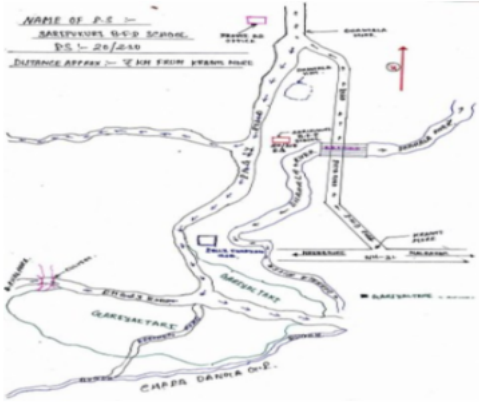

Nazri Naksha