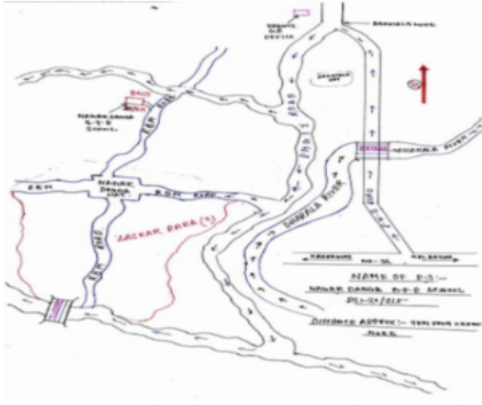

নির্বাচক নিবন্ধন আধিকারিকের স্বাক্ষর

Nazri Naksha

Google Map View

Polling Station Building Front View

Polling Station Front View

Cad View

Key MAP View

বিধানসভা নির্বাচনক্ষেত্রের নং, নাম : 20-মাল  
ভাগ নং, নাম : 1-1নং লক্ষর পাড়া।