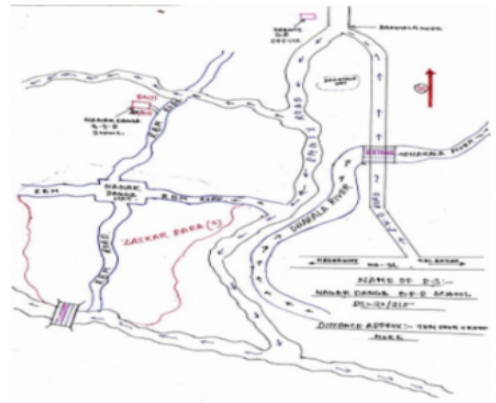

নির্বাচক নিবন্ধন আধিকারিকের স্বাক্ষর

Nazri Naksha

Google Map View

Polling Station Building Front View

Polling Station Front View

Cad View

Key MAP View

বিধানসভা নির্বাচনক্ষেত্রের নং, নাম : 20-মাল  
ভাগ নং, নাম : 1-1নং লক্ষর পাড়া।