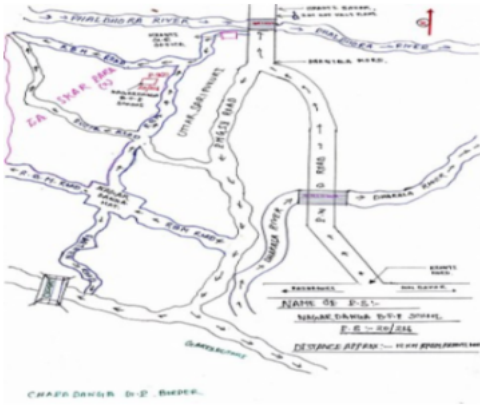

Nazri Naksha