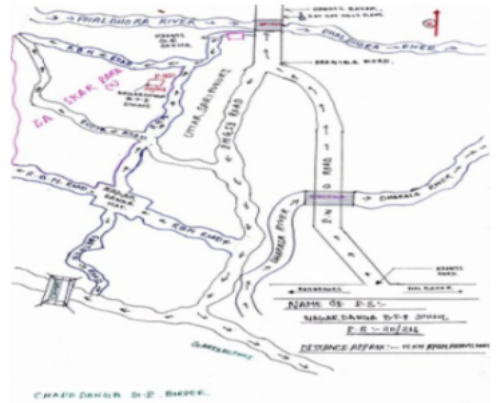

নির্বাচক নিবন্ধন আধিকারিকের স্বাক্ষর

Nazri Naksha

Google Map View

Polling Station Building Front View

Polling Station Front View

Cad View

Key MAP View

1 নাম : মোঃ মস্তফা ইসলাম পিতার নাম: খয়রুল ইসলাম বাড়ির নং : N0040 বয়স : 25 লিঙ্গ : পুরুষ	TTV2499473 ফটো উপলব্ধ	2 নাম : রোব্বনী হোসেন পিতার নাম: আবু তাহের মোহাম্মদ বাড়ির নং : না বয়স : 21 লিঙ্গ : পুরুষ	TTV2725646 ফটো উপলব্ধ	3 নাম : গোলাপী হান্না স্বামীর নাম: চুন্ হান্না বাড়ির নং : n0043 বয়স : 63 লিঙ্গ : মহিলা	TTV2406221 ফটো উপলব্ধ
4 নাম : আবদুল গফুর পিতার নাম: বাহিরুদ্দিন আহঃ বাড়ির নং : নং0041 বয়স : 81 লিঙ্গ : পুরুষ	TTV2286706 ফটো উপলব্ধ	5 নাম : বাহারুল ইসলাম পিতার নাম: সফিরুদ্দিন মঃগে বাড়ির নং : n0025 বয়স : 50 লিঙ্গ : পুরুষ	TTV2094084 ফটো উপলব্ধ	6 নাম : রেনুফা বেগম স্বামীর নাম: মো সারোফ হোসেন বাড়ির নং : n0037 বয়স : 42 লিঙ্গ : মহিলা	CGT2477644 ফটো উপলব্ধ
7 নাম : টফিজুল ইসলাম পিতার নাম: নজরুদ্দিন আহঃ বাড়ির নং : 237 বয়স : 69 লিঙ্গ : পুরুষ	TTV2286979 ফটো উপলব্ধ	8 নাম : হাসেন আলী পিতার নাম: তোজামোল হক বাড়ির নং : n0013 বয়স : 56 লিঙ্গ : পুরুষ	WB/03/019/231792 ফটো উপলব্ধ	9 নাম : সাহেদা বানু স্বামীর নাম: হাসেন আলী বাড়ির নং : n0013 বয়স : 47 লিঙ্গ : মহিলা	CGT2078830 ফটো উপলব্ধ
10 নাম : রেশমা পারভিন পিতার নাম: রফিকুল ইসলাম বাড়ির নং : এন0018 বয়স : 22 লিঙ্গ : মহিলা	TTV2613602 ফটো উপলব্ধ	11 নাম : দেবারু মঃগে পিতার নাম: নেবুয়া মঃগে বাড়ির নং : n0027 বয়স : 69 লিঙ্গ : পুরুষ	WB/03/019/231064 ফটো উপলব্ধ	12 নাম : লতিফা বেগম স্বামীর নাম: রফিকুল ইসলাম বাড়ির নং : N221 বয়স : 35 লিঙ্গ : মহিলা	TTV1119460 ফটো উপলব্ধ
13 নাম : হাজয়া খাতুন অন্যান্য: সামসুল হক বাড়ির নং : n0034 বয়স : 56 লিঙ্গ : মহিলা	TTV2323798 ফটো উপলব্ধ	14 নাম : রফিকুল ইসলাম মায়ের নাম: খলিলার রহমান বাড়ির নং : N221 বয়স : 44 লিঙ্গ : পুরুষ	CGT2545689 ফটো উপলব্ধ	15 নাম : রফিকুল ইসলাম পিতার নাম: তছিরুদ্দিন আহঃ বাড়ির নং : n0018 বয়স : 56 লিঙ্গ : পুরুষ	TTV2300085 ফটো উপলব্ধ
16 নাম : অফেলা খাতুন পিতার নাম: আফিরুদ্দিন আহঃ বাড়ির নং : n0014 বয়স : 66 লিঙ্গ : মহিলা	TTV2334274 ফটো উপলব্ধ	17 নাম : মোহাম্মদ সাজিদ আলম পিতার নাম: মোঃ ফারোজ হোসেন বাড়ির নং : এন0041 বয়স : 24 লিঙ্গ : পুরুষ	TTV2615532 ফটো উপলব্ধ	18 নাম : আমিনুর ইসলাম পিতার নাম: খয়রুল আলী বাড়ির নং : n0029 বয়স : 35 লিঙ্গ : পুরুষ	TTV1261429 ফটো উপলব্ধ
19 নাম : জাকির হোসেন পিতার নাম: জহির আলী বাড়ির নং : n0026 বয়স : 36 লিঙ্গ : পুরুষ	TTV1261700 ফটো উপলব্ধ	20 নাম : ফৈজুল হোক পিতার নাম: মোহেরুল ইসলাম বাড়ির নং : n0032 বয়স : 61 লিঙ্গ : পুরুষ	CGT2545721 ফটো উপলব্ধ	21 নাম : হাসেন আলী পিতার নাম: সাজিদুল হক বাড়ির নং : n0040 বয়স : 37 লিঙ্গ : পুরুষ	CGT2614097 ফটো উপলব্ধ
22 নাম : মঞ্জুর আলী পিতার নাম: আফিরুদ্দিন বাড়ির নং : n0014 বয়স : 64 লিঙ্গ : পুরুষ	WB/03/019/231586 ফটো উপলব্ধ	23 নাম : রিজিয়া খাতুন স্বামীর নাম: আবু তাহের বাড়ির নং : n0041 বয়স : 56 লিঙ্গ : মহিলা	TTV2311215 ফটো উপলব্ধ	24 নাম : সহিদুল ইসলাম পিতার নাম: সাজিদুল হক বাড়ির নং : n0034 বয়স : 28 লিঙ্গ : পুরুষ	TTV2009751 ফটো উপলব্ধ
25 নাম : রুনা লায়লা পিতার নাম: মঞ্জুর আলী বাড়ির নং : n0014 বয়স : 29 লিঙ্গ : মহিলা	TTV1974179 ফটো উপলব্ধ	26 নাম : নাছিমা খাতুন স্বামীর নাম: নজরুল ইসলাম বাড়ির নং : 239 বয়স : 59 লিঙ্গ : মহিলা	TTV2278927 ফটো উপলব্ধ	27 নাম : রাশীদুল হক পিতার নাম: খলিলার রহমান বাড়ির নং : N00 বয়স : 36 লিঙ্গ : পুরুষ	TTV1261726 ফটো উপলব্ধ
28 নাম : হাসেন আলী পিতার নাম: তোজামোল হক বাড়ির নং : n0013 বয়স : 32 লিঙ্গ : পুরুষ	TTV1564608 ফটো উপলব্ধ	29 নাম : আস্তাজ আলী মায়ের নাম: হাজিয়া খাতুন বাড়ির নং : এন0034 বয়স : 25 লিঙ্গ : পুরুষ	TTV2220515 ফটো উপলব্ধ	30 নাম : লায়লী বেগম স্বামীর নাম: আমজাদ হোসেন বাড়ির নং : n0035 বয়স : 31 লিঙ্গ : মহিলা	TTV1722057 ফটো উপলব্ধ