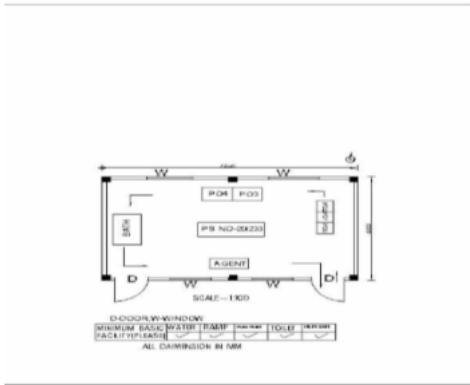

নির্বাচক নিবন্ধন আধিকারিকের স্বাক্ষর

Nazri Naksha

Google Map View

Polling Station Building Front View

Polling Station Front View

Cad View

Key MAP View

1 নাম : বিভূতি প্রকাশ রায় পিতার নাম: বিমল রায় বাড়ির নং : n0059 বয়স : 40 লিঙ্গ : পুরুষ	TTV0992024 ফটো উপলব্ধ	2 নাম : অমল রায় পিতার নাম: হরিপ্রসাদ রায় বাড়ির নং : n0115 বয়স : 47 লিঙ্গ : পুরুষ	CGT2095917 ফটো উপলব্ধ	3 নাম : বীনা স্বামীর নাম: বিমল রায় বাড়ির নং : n0059 বয়স : 61 লিঙ্গ : মহিলা	TTV2256865 ফটো উপলব্ধ
4 নাম : দীপক রায় পিতার নাম: রঞ্জিত রায় বাড়ির নং : n85 বয়স : 26 লিঙ্গ : পুরুষ	TTV2184612 ফটো উপলব্ধ	5 নাম : বিশুজিৎ রায় পিতার নাম: অমল রায় বাড়ির নং : n0115 বয়স : 24 লিঙ্গ : পুরুষ	TTV2446896 ফটো উপলব্ধ	6 নাম : তাপসী রায় স্বামীর নাম: বাপী রায় বাড়ির নং : n0378 বয়স : 35 লিঙ্গ : মহিলা	TTV2137628 ফটো উপলব্ধ
7 নাম : বাপী রায় পিতার নাম: নরেশ চন্দ্র রায় বাড়ির নং : n0378 বয়স : 39 লিঙ্গ : পুরুষ	CGT2620425 ফটো উপলব্ধ	8 নাম : সারথী রায় স্বামীর নাম: অমল রায় বাড়ির নং : n0115 বয়স : 46 লিঙ্গ : মহিলা	TTV2266161 ফটো উপলব্ধ	9 নাম : দিপিকা রায় স্বামীর নাম: বিভূতি প্রকাশ রায় বাড়ির নং : n0059 বয়স : 34 লিঙ্গ : মহিলা	TTV1730332 ফটো উপলব্ধ
10 নাম : প্রসেনজিৎ রায় পিতার নাম: অমল রায় বাড়ির নং : n0115 বয়স : 26 লিঙ্গ : পুরুষ	TTV2137479 ফটো উপলব্ধ	11 নাম : লধা খেড়িয়া পিতার নাম: লেপচা খেড়িয়া বাড়ির নং : n0043 বয়স : 37 লিঙ্গ : পুরুষ	CGT2619732 ফটো উপলব্ধ	12 নাম : রমেন বর্মণ পিতার নাম: সতীশ বর্মণ বাড়ির নং : n0020 বয়স : 31 লিঙ্গ : পুরুষ	TTV1572387 ফটো উপলব্ধ
13 নাম : অশোক অধিকারী পিতার নাম: বিবেকানন্দ অধিকারী বাড়ির নং : n0020 বয়স : 32 লিঙ্গ : পুরুষ	TTV1572627 ফটো উপলব্ধ	14 নাম : বিবেকানন্দ অধিকারী পিতার নাম: বিনয় অধিকারী বাড়ির নং : n0020 বয়স : 61 লিঙ্গ : পুরুষ	TTV2265924 ফটো উপলব্ধ	15 নাম : কবিতা অধিকারী স্বামীর নাম: বিবেকানন্দ অধিকারী বাড়ির নং : n0020 বয়স : 58 লিঙ্গ : মহিলা	WB/03/017/195145 ফটো উপলব্ধ
16 নাম : অলক অধিকারী পিতার নাম: বিবেকানন্দ অধিকারী বাড়ির নং : n0400 বয়স : 27 লিঙ্গ : পুরুষ	TTV2083905 ফটো উপলব্ধ	17 নাম : দিশী অধিকারী পিতার নাম: বিবেকানন্দ অধিকারী বাড়ির নং : n0020 বয়স : 29 লিঙ্গ : মহিলা	TTV1840594 ফটো উপলব্ধ	18 নাম : রনজিত ঋষি পিতার নাম: গোবিন্দ ঋষি বাড়ির নং : n0002 বয়স : 37 লিঙ্গ : পুরুষ	TTV1341163 ফটো উপলব্ধ
19 নাম : নিলিমা রায়(ঋষি) স্বামীর নাম: সুভাষ ঋষি বাড়ির নং : n0111 বয়স : 36 লিঙ্গ : মহিলা	TTV1572650 ফটো উপলব্ধ	20 নাম : বলবলী ঋষি স্বামীর নাম: তরুণ ঋষি বাড়ির নং : n0002 বয়স : 37 লিঙ্গ : মহিলা	CGT2701720 ফটো উপলব্ধ	21 নাম : লক্ষী রায়(বর্মণ) স্বামীর নাম: চন্দ্রমণ বর্মণ বাড়ির নং : অমবারী হোরি সোন্নহা বয়স : 30 লিঙ্গ : মহিলা	TTV1981109 ফটো উপলব্ধ
22 নাম : সুভাষ ঋষি পিতার নাম: সমারু ঋষি বাড়ির নং : n0111 বয়স : 38 লিঙ্গ : পুরুষ	CGT2482420 ফটো উপলব্ধ	23 নাম : অঞ্জলী ঋষি স্বামীর নাম: বরুণ ঋষি বাড়ির নং : n0002 বয়স : 37 লিঙ্গ : মহিলা	TTV1121862 ফটো উপলব্ধ	24 নাম : সমারু ঋষি পিতার নাম: কালিয়া ঋষি বাড়ির নং : n0111 বয়স : 79 লিঙ্গ : পুরুষ	TTV2266096 ফটো উপলব্ধ
25 নাম : রিঙ্কু ঋষি পিতার নাম: নন্দু ঋষি বাড়ির নং : এন0009 বয়স : 26 লিঙ্গ : মহিলা	TTV2664308 ফটো উপলব্ধ	26 নাম : সুনতি ঋষি স্বামীর নাম: গোবিন্দ ঋষি বাড়ির নং : n0002 বয়স : 63 লিঙ্গ : মহিলা	WB/03/019/282540 ফটো উপলব্ধ	27 নাম : দিপু রায় মায়ের নাম: কর্ণালা রায় বাড়ির নং : এন0005 বয়স : 42 লিঙ্গ : পুরুষ	CGT2331890 ফটো উপলব্ধ
28 নাম : স্বপ্না ঋষি স্বামীর নাম: রনজিৎ ঋষি বাড়ির নং : n0002 বয়স : 28 লিঙ্গ : মহিলা	TTV1981190 ফটো উপলব্ধ	29 নাম : নিন্দু ঋষি পিতার নাম: গাঠিয়া ঋষি বাড়ির নং : n0007 বয়স : 57 লিঙ্গ : পুরুষ	TTV2265742 ফটো উপলব্ধ	30 নাম : তরুণ ঋষি পিতার নাম: গোবিন্দ ঋষি বাড়ির নং : n0002 বয়স : 42 লিঙ্গ : পুরুষ	CGT2331262 ফটো উপলব্ধ