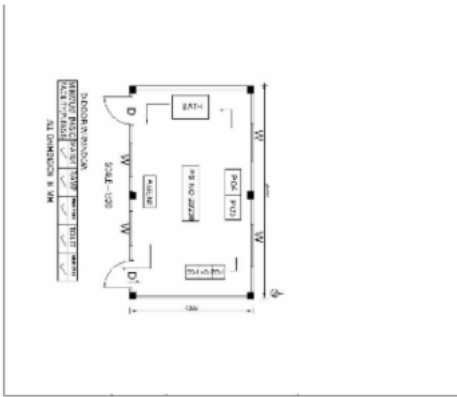

নির্বাচক নিবন্ধন আধিকারিকের স্বাক্ষর

Nazri Naksha

Google Map View

Polling Station Building Front View

Polling Station Front View

Cad View

Key MAP View

বিধানসভা নির্বাচনক্ষেত্রের নং, নাম : 20-মাল
ভাগ নং, নাম : 1-মাষ্টার পাড়া.