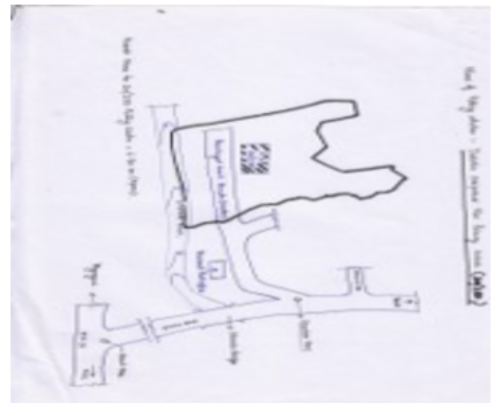

নির্বাচক নিবন্ধন আধিকারিকের স্বাক্ষর

Nazri Naksha

Google Map View

Polling Station Building Front View

Polling Station Front View

Cad View

Key MAP View

1 নাম : অলেন রায় পিতার নাম: মনসুয়া রায় বাড়ির নং : এন0129 বয়স : 66 লিঙ্গ : পুরুষ	CGT1304138 ফটো উপলব্ধ	2 নাম : শ্যামল চন্দ্র রায় পিতার নাম: অলেন রায় বাড়ির নং : এন0129 বয়স : 34 লিঙ্গ : পুরুষ	TTV1342195 ফটো উপলব্ধ	3 নাম : সরিফুল ইসলাম পিতার নাম: সামসুল হক বাড়ির নং : n0124 বয়স : 50 লিঙ্গ : পুরুষ	TTV2407757 ফটো উপলব্ধ
4 নাম : বুলিজান বেগম স্বামীর নাম: আইনুল ইসলাম বাড়ির নং : এন0108 বয়স : 22 লিঙ্গ : মহিলা	TTV2740694 ফটো উপলব্ধ	5 নাম : পলাশ হক পিতার নাম: ইছামদ্দিন বাড়ির নং : n0103 বয়স : 57 লিঙ্গ : পুরুষ	WB/03/019/294206 ফটো উপলব্ধ	6 নাম : ইলিয়াস হোসেন পিতার নাম: আইনুল হক বাড়ির নং : n0125 বয়স : 32 লিঙ্গ : পুরুষ	TTV1465475 ফটো উপলব্ধ
7 নাম : জবেদা খাতুন স্বামীর নাম: জমিরুদ্দিন বাড়ির নং : n0129 বয়স : 71 লিঙ্গ : মহিলা	WB/03/019/294274 ফটো উপলব্ধ	8 নাম : বাপী মহঃ পিতার নাম: মকলেছার রহমান বাড়ির নং : n0131 বয়স : 32 লিঙ্গ : পুরুষ	TTV1574599 ফটো উপলব্ধ	9 নাম : হাজেরা খাতুন স্বামীর নাম: জয়নাল আবেদীন বাড়ির নং : n0131 বয়স : 65 লিঙ্গ : মহিলা	WB/03/019/294008 ফটো উপলব্ধ
10 নাম : আলফা বেগম স্বামীর নাম: ছলেমান আহাম্মদ বাড়ির নং : n0093 বয়স : 51 লিঙ্গ : মহিলা	WB/03/019/294331 ফটো উপলব্ধ	11 নাম : মোছরা আজিমা স্বামীর নাম: পলাশ বাড়ির নং : n0103 বয়স : 45 লিঙ্গ : মহিলা	CGT2335545 ফটো উপলব্ধ	12 নাম : হাসন বানু স্বামীর নাম: আব্দুল মোহাম্মদ বাড়ির নং : n0210 বয়স : 35 লিঙ্গ : মহিলা	BJY4879540 ফটো উপলব্ধ
13 নাম : রাজরিন্দন হক পিতার নাম: পলাশ হক বাড়ির নং : n0123 বয়স : 25 লিঙ্গ : পুরুষ	TTV2434942 ফটো উপলব্ধ	14 নাম : সুলতানা পুরাউন পিতার নাম: সাইফুল ইসলাম বাড়ির নং : n0219 বয়স : 27 লিঙ্গ : মহিলা	TTV2085140 ফটো উপলব্ধ	15 নাম : আলাউদ্দিন আহাম্মদ পিতার নাম: আব্দুল হামিদ বাড়ির নং : n0091 বয়স : 80 লিঙ্গ : পুরুষ	WB/03/019/294396 ফটো উপলব্ধ
16 নাম : রমজান আলী পিতার নাম: ছলেমান আহাম্মদ বাড়ির নং : n0093 বয়স : 30 লিঙ্গ : পুরুষ	TTV1842921 ফটো উপলব্ধ	17 নাম : রাবেয়া খাতুন স্বামীর নাম: আইনুল হক বাড়ির নং : n0125 বয়স : 59 লিঙ্গ : মহিলা	WB/03/019/294287 ফটো উপলব্ধ	18 নাম : হাসিফুল ইসলাম পিতার নাম: সামসুল হক বাড়ির নং : 270 বয়স : 38 লিঙ্গ : পুরুষ	CGT2703023 ফটো উপলব্ধ
19 নাম : বুবাই আলম পিতার নাম: মোজিবর রহমান বাড়ির নং : n0136 বয়স : 28 লিঙ্গ : পুরুষ	TTV1983857 ফটো উপলব্ধ	20 নাম : বাহার অলিমাখাতুন স্বামীর নাম: মকলেছার রহমান বাড়ির নং : n0131 বয়স : 54 লিঙ্গ : মহিলা	WB/03/019/294019 ফটো উপলব্ধ	21 নাম : মজিনা খাতুন স্বামীর নাম: আবু আলম বাড়ির নং : n0132 বয়স : 61 লিঙ্গ : মহিলা	CGT1248202 ফটো উপলব্ধ
22 নাম : নূরবানু বেগম স্বামীর নাম: মজিবর রহমান বাড়ির নং : n0136 বয়স : 54 লিঙ্গ : মহিলা	CGT2335552 ফটো উপলব্ধ	23 নাম : বাপ্পা আলম পিতার নাম: মজিবর রহমান বাড়ির নং : n0136 বয়স : 30 লিঙ্গ : পুরুষ	TTV1842749 ফটো উপলব্ধ	24 নাম : আইনুল হক পিতার নাম: আব্দুল উদ্দিন বাড়ির নং : n0125 বয়স : 63 লিঙ্গ : পুরুষ	WB/03/019/294418 ফটো উপলব্ধ
25 নাম : মকলেছার রহমান পিতার নাম: জয়নাল আবেদীন বাড়ির নং : n0131 বয়স : 59 লিঙ্গ : পুরুষ	WB/03/019/294335 ফটো উপলব্ধ	26 নাম : মজিনা খাতুন স্বামীর নাম: মকবুল বাড়ির নং : n0137 বয়স : 54 লিঙ্গ : মহিলা	WB/03/019/294237 ফটো উপলব্ধ	27 নাম : নূর ইসলাম পিতার নাম: মো কুতবে আলম বাড়ির নং : 278 বয়স : 38 লিঙ্গ : পুরুষ	CGT2702975 ফটো উপলব্ধ
28 নাম : আক্তা মহঃ পিতার নাম: সফিকুল ইসলাম বাড়ির নং : n0210 বয়স : 54 লিঙ্গ : পুরুষ	WB/03/019/432758 ফটো উপলব্ধ	29 নাম : লতিকা বানু স্বামীর নাম: সরিফুল ইসলাম বাড়ির নং : 270 বয়স : 45 লিঙ্গ : মহিলা	CGT2702926 ফটো উপলব্ধ	30 নাম : হক সামসুল পিতার নাম: আব্দুল উদ্দিন বাড়ির নং : n0124 বয়স : 69 লিঙ্গ : পুরুষ	WB/03/019/294579 ফটো উপলব্ধ